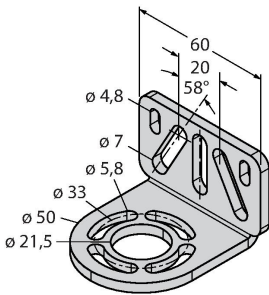

## Toebehoren

Afmetingen	Type	Identnr.	
	RKS8T-2/TEL	6625446	aansluitkabel, M12-contraconnector, recht, 8-polig, kabellengte: 2m, mantelmateriaal: PVC, zwart; afgeschermd, cULus-homologatie; andere kabellengtes en uitvoeringen leverbaar, zie <a href="http://www.turck.com">www.turck.com</a>
	WKS8T-2/TXL	6625461	Aansluitkabel, M12-contraconnector, haaks, 8-polig, afgeschermd, kabellengte: 2 m, mantelmateriaal: PUR, zwart; cULus-homologatie; andere kabellengtes en uitvoeringen leverbaar, zie <a href="http://www.turck.com">www.turck.com</a>
	RKC8T-2/TEL	6625130	Aansluitkabel, M12-contraconnector, recht, 8-polig, kabellengte: 2 m, mantelmateriaal: PVC, zwart; cULus-homologatie; andere kabellengten en uitvoeringen leverbaar, zie <a href="http://www.turck.com">www.turck.com</a>

Afmetingen	Type	Identnr.	
	WKC8T-2/TEL	6625133	Aansluitkabel, M12-contraconnector, haaks, 8-polig, kabellengte: 2 m, mantelmateriaal: PVC, zwart; cULus-homologatie; andere kabellengten en uitvoeringen leverbaar, zie <a href="http://www.turck.com">www.turck.com</a>
	WKS8T-2/TEL	6625449	aansluitkabel, M12-contraconnector, haaks, 8-polig, kabellengte: 2m, mantelmateriaal: PVC, zwart; afgeschermd, cULus-homologatie; andere kabellengtes en uitvoeringen leverbaar, zie <a href="http://www.turck.com">www.turck.com</a>