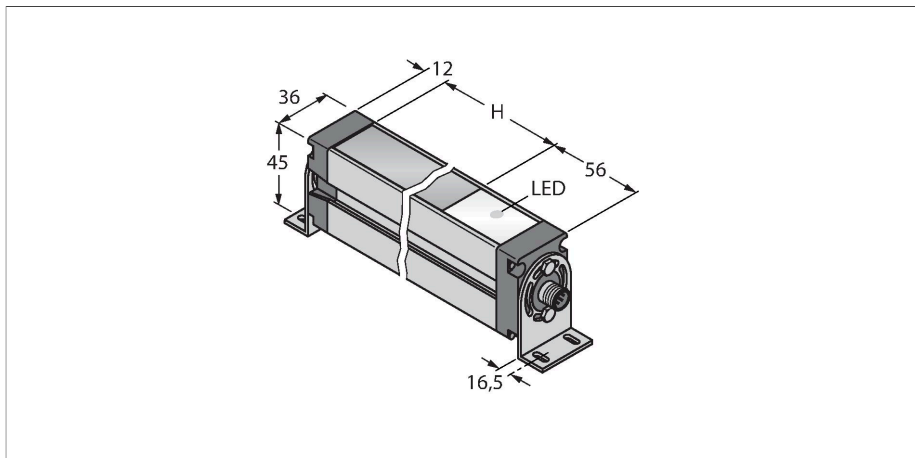

### Technische gegevens

Type	EA5E1050Q
Identnr.	3075429
<b>Optische Gegevens</b>	
Functie	lichtgordijn
Bedrijfsmodus	Zender
Lichtsoort	IR
Optische resolutie	5 mm
Reikwijdte	400...4000 mm
Hoogte bewakingsveld	1050 mm
Aantal stralen	210
<b>Elektrische gegevens</b>	
Bedrijfsspanning	12...30 VDC
Eigen stroomopname	≤ 400 mA
Inschakelfoutimpulsonderdrukking	≤ 2 s
Onderdrukking mogelijk	ja
<b>Mechanische gegevens</b>	
Bouwworm	Rechthoekig, EZ-Array
Afmetingen	45.2 x 36 x 1128 mm
Materiaal behuizing	metaal, AL, geanodiseerd
Lens	kunststof, acryl
Elektrische aansluiting	Connector, M12 × 1
Omgevingstemperatuur	-40...+70 °C
Beschermingsgraad	IP65
Bedrijfsspanningsindicatie	LED, rood
Foutmelding	knipperend
<b>Tests/certificaten</b>	
Certificaten	CE

### Kenmerken

- connector M12x1, 8-polig
- hoogte 1050 mm
- Beschermingsklasse IP65
- Resolutie 5 mm
- Max. bereik 4 m
- 2 x EZA-MBK-11 bevestigingsbeugel meegeleverd
- bedrijfsspanning 12...30 VDC