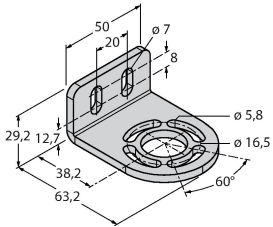

van zender en ontvanger wordt enkel de Sync-uitgang van beide elementen met elkaar verbonden.

Toebehoren

EZA-MBK-11

3071470

montagebeugel, zwart, staal, voor EZ-ARRAY en EZ-SCREEN standaard en cascade 14 & 30 mm