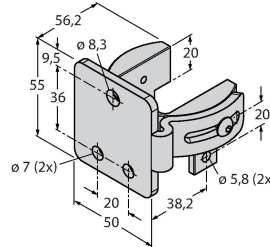

## Toebehoren

EZA-MBK-11

3071470

montagebeugel, zwart, staal, voor EZ-ARRAY en EZ-SCREEN standaard en cascade 14 & 30 mm

EZA-MBK-12

3071756

montagebeugel, zwart, staal, voor EZ-ARRAY en EZ-SCREEN standaard en cascade 14 & 30 mm

## Toebehoren

Afmetingen	Type	Identnr.	
	RKS8T-2/TEL	6625446	aansluitkabel, M12-contraconnector, recht, 8-polig, kabellengte: 2m, mantelmateriaal: PVC, zwart; afgeschermd, cULus-homologatie; andere kabellengtes en uitvoeringen leverbaar, zie <a href="http://www.turck.com">www.turck.com</a>
	WKS8T-2/TXL	6625461	Aansluitkabel, M12-contraconnector, haaks, 8-polig, afgeschermd, kabellengte: 2 m, mantelmateriaal: PUR, zwart; cULus-homologatie; andere kabellengtes en uitvoeringen leverbaar, zie <a href="http://www.turck.com">www.turck.com</a>
	RKC8T-2/TEL	6625130	Aansluitkabel, M12-contraconnector, recht, 8-polig, kabellengte: 2 m, mantelmateriaal: PVC, zwart; cULus-homologatie; andere kabellengten en uitvoeringen leverbaar, zie <a href="http://www.turck.com">www.turck.com</a>

Afmetingen	Type	Identnr.	
	WKC8T-2/TEL	6625133	Aansluitkabel, M12-contraconnector, haaks, 8-polig, kabellengte: 2 m, mantelmateriaal: PVC, zwart; cULus-homologatie; andere kabellengten en uitvoeringen leverbaar, zie <a href="http://www.turck.com">www.turck.com</a>
	WKS8T-2/TEL	6625449	aansluitkabel, M12-contraconnector, haaks, 8-polig, kabellengte: 2m, mantelmateriaal: PVC, zwart; afgeschermd, cULus-homologatie; andere kabellengtes en uitvoeringen leverbaar, zie <a href="http://www.turck.com">www.turck.com</a>