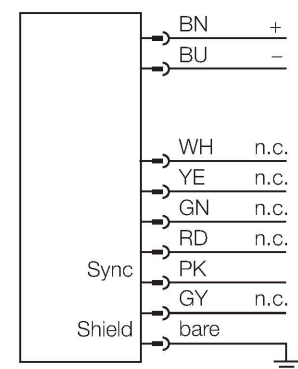

## Metend lichtgordijn – zender

### Technische gegevens

Type	EA5E1050Q
Identnr.	3075429
<b>Optische Gegevens</b>	
Functie	lichtgordijn
Bedrijfsmodus	Zender
Lichtsoort	IR
Optische resolutie	5 mm
Reikwijdte	400...4000 mm
Hoogte bewakingsveld	1050 mm
Aantal stralen	210
<b>Elektrische gegevens</b>	
Bedrijfsspanning	12...30 VDC
Eigen stroomopname	≤ 400 mA
Inschakelfoutimpulsonderdrukking	≤ 2 s
Onderdrukking mogelijk	ja
<b>Mechanische gegevens</b>	
Bouwworm	Rechthoekig, EZ-Array
Afmetingen	45.2 x 36 x 1128 mm
Materiaal behuizing	metaal, AL, geanodiseerd
Lens	kunststof, acryl
Elektrische aansluiting	Connector, M12 × 1
Omgevingstemperatuur	-40...+70 °C
Beschermingsgraad	IP65
Bedrijfsspanningsindicatie	LED, rood
Foutmelding	knipperend
<b>Tests/certificaten</b>	
Certificaten	CE

### Kenmerken

- connector M12x1, 8-polig
- hoogte 1050 mm
- Beschermingsklasse IP65
- Resolutie 5 mm
- Max. bereik 4 m
- 2 x EZA-MBK-11 bevestigingsbeugel meegeleverd
- bedrijfsspanning 12...30 VDC

### Functieprincipe

Het metende lichtgordijn EZ-Array is ideaal voor toepassingen zoals de detectie van de grootte en van de profielen van producten tijdens de werking, de detectie van kanten en het midden, looping-controle, de detectie van gaten, het tellen van componenten e.a. Het tweedelige lichtgordijn maakt een eenvoudige inbedrijfname mogelijk. De volledige verwerkingselektronica is in de ontvangerbehuizing geïntegreerd, die d.m.v. 6 DIP-switches kan worden geconfigureerd. Voor speciale functies kan het systeem via de PC met behulp van de meegeleverde software worden ingesteld. Voor het synchroniseren