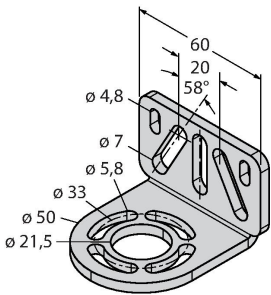

## Toebehoren

EZA-MBK-11

3071470

montagebeugel, zwart, staal, voor EZ-ARRAY en EZ-SCREEN standaard en cascade 14 & 30 mm

EZA-MBK-12

3071756

montagebeugel, zwart, staal, voor EZ-ARRAY en EZ-SCREEN standaard en cascade 14 & 30 mm

## Toebehoren

Afmetingen	Type	Identnr.	
	RKS8T-2/TEL	6625446	aansluitkabel, M12-contraconnector, recht, 8-polig, kabellengte: 2m, mantelmateriaal: PVC, zwart; afgeschermd, cULus-homologatie; andere kabellengtes en uitvoeringen leverbaar, zie <a href="http://www.turck.com">www.turck.com</a>
	WKS8T-2/TXL	6625461	Aansluitkabel, M12-contraconnector, haaks, 8-polig, afgeschermd, kabellengte: 2 m, mantelmateriaal: PUR, zwart; cULus-homologatie; andere kabellengtes en uitvoeringen leverbaar, zie <a href="http://www.turck.com">www.turck.com</a>
	RKC8T-2/TEL	6625130	Aansluitkabel, M12-contraconnector, recht, 8-polig, kabellengte: 2 m, mantelmateriaal: PVC, zwart; cULus-homologatie; andere kabellengten en uitvoeringen leverbaar, zie <a href="http://www.turck.com">www.turck.com</a>

Afmetingen	Type	Identnr.	
	WKC8T-2/TEL	6625133	Aansluitkabel, M12-contraconnector, haaks, 8-polig, kabellengte: 2 m, mantelmateriaal: PVC, zwart; cULus-homologatie; andere kabellengten en uitvoeringen leverbaar, zie <a href="http://www.turck.com">www.turck.com</a>
	WKS8T-2/TEL	6625449	aansluitkabel, M12-contraconnector, haaks, 8-polig, kabellengte: 2m, mantelmateriaal: PVC, zwart; afgeschermd, cULus-homologatie; andere kabellengtes en uitvoeringen leverbaar, zie <a href="http://www.turck.com">www.turck.com</a>