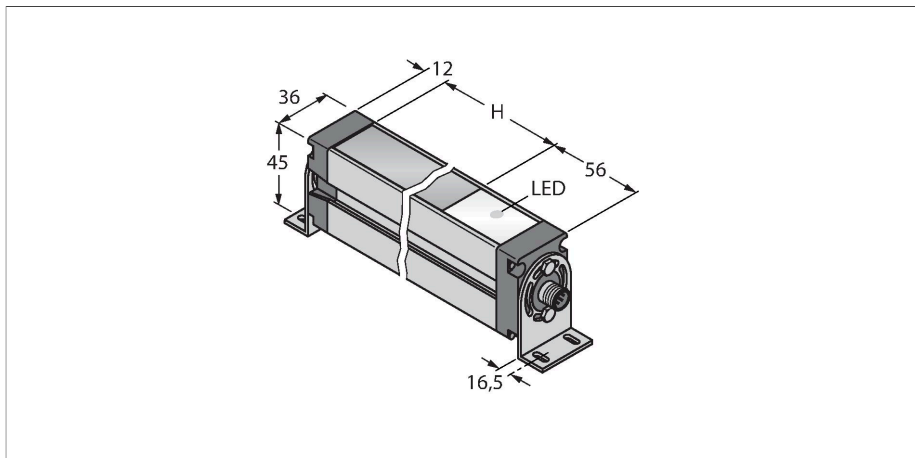

### Technische gegevens

Type	EA5E1200Q
Identnr.	3075430
<b>Optische Gegevens</b>	
Functie	lichtgordijn
Bedrijfsmodus	Zender
Lichtsoort	IR
Optische resolutie	5 mm
Reikwijdte	400...4000 mm
Hoogte bewakingsveld	1200 mm
Aantal stralen	240
<b>Elektrische gegevens</b>	
Bedrijfsspanning	12...30 VDC
Eigen stroomopname	≤ 400 mA
Inschakelfoutimpulsonderdrukking	≤ 2 s
Onderdrukking mogelijk	ja
<b>Mechanische gegevens</b>	
Bouwworm	Rechthoekig, EZ-Array
Afmetingen	45.2 x 36 x 1278 mm
Materiaal behuizing	metaal, AL, geanodiseerd
Lens	kunststof, acryl
Elektrische aansluiting	Connector, M12 × 1
Omgevingstemperatuur	-40...+70 °C
Beschermingsgraad	IP65
Bedrijfsspanningsindicatie	LED, rood
Foutmelding	knipperend
<b>Tests/certificaten</b>	
Certificaten	CE

### Kenmerken

- connector M12x1, 8-polig
- hoogte 1200 mm
- Beschermingsklasse IP65
- Resolutie 5 mm
- Max. bereik 4 m
- 2 x EZA-MBK-11 bevestigingsbeugel meegeleverd
- bedrijfsspanning 12...30 VDC