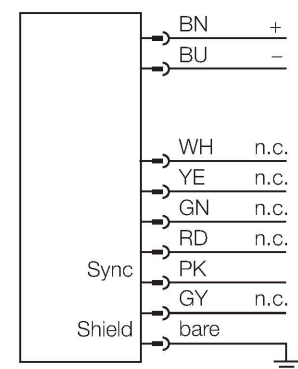

## Metend lichtgordijn – zender

### Technische gegevens

Type	EA5E1200Q
Identnr.	3075430
<b>Optische Gegevens</b>	
Functie	lichtgordijn
Bedrijfsmodus	Zender
Lichtsoort	IR
Optische resolutie	5 mm
Reikwijdte	400...4000 mm
Hoogte bewakingsveld	1200 mm
Aantal stralen	240
<b>Elektrische gegevens</b>	
Bedrijfsspanning	12...30 VDC
Eigen stroomopname	≤ 400 mA
Inschakelfoutimpulsonderdrukking	≤ 2 s
Onderdrukking mogelijk	ja
<b>Mechanische gegevens</b>	
Bouwworm	Rechthoekig, EZ-Array
Afmetingen	45.2 x 36 x 1278 mm
Materiaal behuizing	metaal, AL, geanodiseerd
Lens	kunststof, acryl
Elektrische aansluiting	Connector, M12 × 1
Omgevingstemperatuur	-40...+70 °C
Beschermingsgraad	IP65
Bedrijfsspanningsindicatie	LED, rood
Foutmelding	knipperend
<b>Tests/certificaten</b>	
Certificaten	CE

### Kenmerken

- connector M12x1, 8-polig
- hoogte 1200 mm
- Beschermingsklasse IP65
- Resolutie 5 mm
- Max. bereik 4 m
- 2 x EZA-MBK-11 bevestigingsbeugel meegeleverd
- bedrijfsspanning 12...30 VDC

### Functieprincipe

Het metende lichtgordijn EZ-Array is ideaal voor toepassingen zoals de detectie van de grootte en van de profielen van producten tijdens de werking, de detectie van kanten en het midden, looping-controle, de detectie van gaten, het tellen van componenten e.a. Het tweedelige lichtgordijn maakt een eenvoudige inbedrijfname mogelijk. De volledige verwerkingselektronica is in de ontvangerbehuizing geïntegreerd, die d.m.v. 6 DIP-switches kan worden geconfigureerd. Voor speciale functies kan het systeem via de PC met behulp van de meegeleverde software worden ingesteld. Voor het synchroniseren