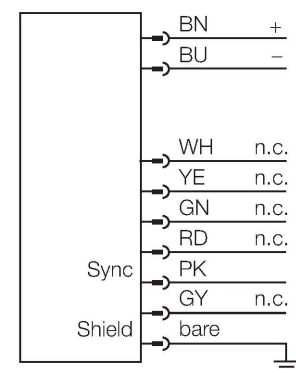

EA5E1800Q

Metend lichtgordijn – zender

Technische gegevens

Type	EA5E1800Q
Identnr.	3075432
Optische Gegevens	
Functie	lichtgordijn
Bedrijfsmodus	Zender
Lichtsoort	IR
Optische resolutie	5 mm
Reikwijdte	400...4000 mm
Hoogte bewakingsveld	1800 mm
Aantal stralen	360
Elektrische gegevens	
Bedrijfsspanning	12...30 VDC
Eigen stroomopname	≤ 400 mA
Inschakelfoutimpulsonderdrukking	≤ 2 s
Onderdrukking mogelijk	ja
Mechanische gegevens	
Bouwworm	Rechthoekig, EZ-Array
Afmetingen	45.2 x 36 x 1878 mm
Materiaal behuizing	metaal, AL, geanodiseerd
Lens	kunststof, acryl
Elektrische aansluiting	Connector, M12 × 1
Omgevingstemperatuur	-40...+70 °C
Beschermingsgraad	IP65
Bedrijfsspanningsindicatie	LED, rood
Foutmelding	knipperend
Tests/certificaten	
Certificaten	CE

Kenmerken

- connector M12x1, 8-polig
- hoogte 1800 mm
- Beschermingsklasse IP65
- Resolutie 5 mm
- Max. bereik 4 m
- 2 x EZA-MBK-11 bevestigingsbeugel meegeleverd
- bedrijfsspanning 12...30 VDC

Aansluitschema

Functieprincipe

Het metende lichtgordijn EZ-Array is ideaal voor toepassingen zoals de detectie van de grootte en van de profielen van producten tijdens de werking, de detectie van kanten en het midden, looping-controle, de detectie van gaten, het tellen van componenten e.a. Het tweedelige lichtgordijn maakt een eenvoudige inbedrijfname mogelijk. De volledige verwerkingselektronica is in de ontvangerbehuizing geïntegreerd, die d.m.v. 6 DIP-switches kan worden geconfigureerd. Voor speciale functies kan het systeem via de PC met behulp van de meegeleverde software worden ingesteld. Voor het synchroniseren