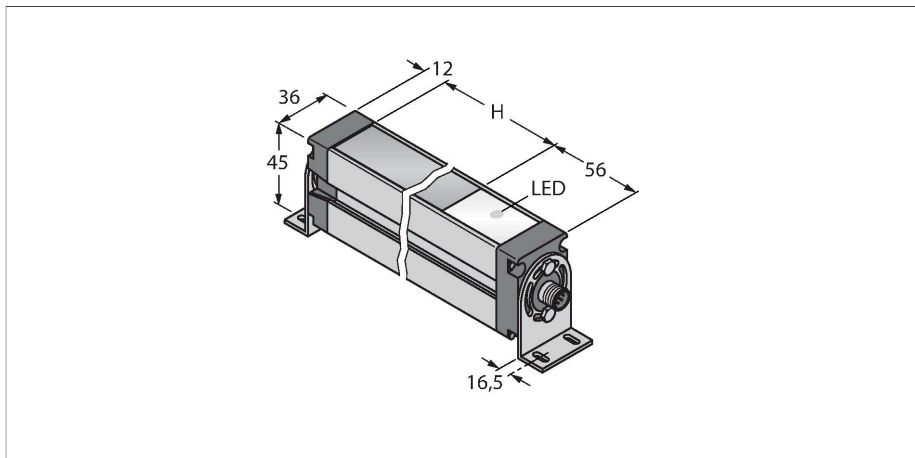

EA5E1800Q

Metend lichtgordijn – zender

Technische gegevens

Type	EA5E1800Q
Identnr.	3075432
Optische Gegevens	
Functie	lichtgordijn
Bedrijfsmodus	Zender
Lichtsoort	IR
Optische resolutie	5 mm
Reikwijdte	400...4000 mm
Hoogte bewakingsveld	1800 mm
Aantal stralen	360
Elektrische gegevens	
Bedrijfsspanning	12...30 VDC
Eigen stroomopname	≤ 400 mA
Inschakelfoutimpulsonderdrukking	≤ 2 s
Onderdrukking mogelijk	ja
Mechanische gegevens	
Bouwworm	Rechthoekig, EZ-Array
Afmetingen	45.2 x 36 x 1878 mm
Materiaal behuizing	metaal, AL, geanodiseerd
Lens	kunststof, acryl
Elektrische aansluiting	Connector, M12 × 1
Omgevingstemperatuur	-40...+70 °C
Beschermingsgraad	IP65
Bedrijfsspanningsindicatie	LED, rood
Foutmelding	knipperend
Tests/certificaten	
Certificaten	CE

Kenmerken

- connector M12x1, 8-polig
- hoogte 1800 mm
- Beschermingsklasse IP65
- Resolutie 5 mm
- Max. bereik 4 m
- 2 x EZA-MBK-11 bevestigingsbeugel meegeleverd
- bedrijfsspanning 12...30 VDC

Aansluitschema

Functieprincipe

Het metende lichtgordijn EZ-Array is ideaal voor toepassingen zoals de detectie van de grootte en van de profielen van producten tijdens de werking, de detectie van kanten en het midden, looping-controle, de detectie van gaten, het tellen van componenten e.a. Het tweedelige lichtgordijn maakt een eenvoudige inbedrijfname mogelijk. De volledige verwerkingselektronica is in de ontvangerbehuizing geïntegreerd, die d.m.v. 6 DIP-switches kan worden geconfigureerd. Voor speciale functies kan het systeem via de PC met behulp van de meegeleverde software worden ingesteld. Voor het synchroniseren