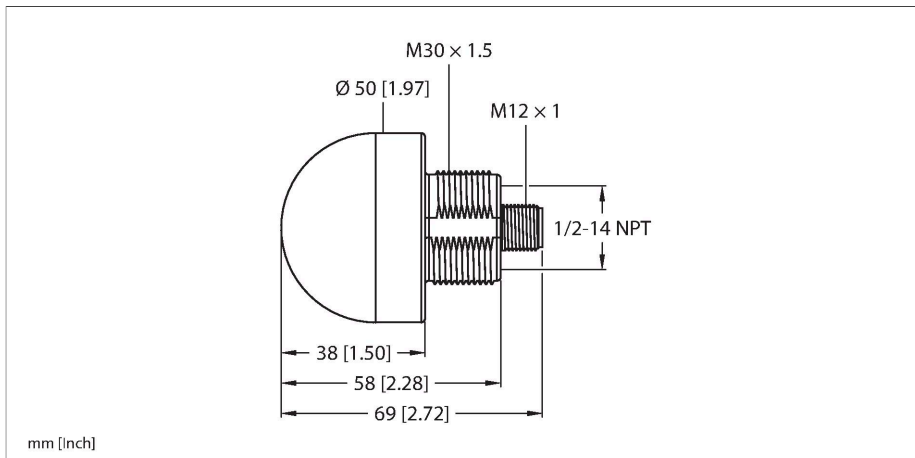

K50LGRY2PQ

LED-weergave – Signaallamp

Kenmerken

- rondom zichtbare LED-lamp
- apart aanstuurbaar
- mechanische schroefdraad M30x1,5
- beschermingsgraad IP67/IP69K
- kleuren: groen (COL 1) / rood (COL 2) / geel (COL 3)
- connector M12x1
- bedrijfsspanning 18...30 VDC
- Knipperend of wisselend
- knipperfunctie via aansluitprogrammering

Aansluitschema

Technische gegevens

Type	K50LGRY2PQ
Identnr.	3075669
Signaal- en weergavegegevens	
Toepassingsdoel	LED-lamp
Functie	Spot-licht
Lichtsoort	groen rood geel
LED-levensduur (L70)	50000 h
Dimbaar	nee
Kenmerken kleur 1	Groen, Diversen
Kenmerken kleur 2	Rood
Kenmerken kleur 3	Geel
Bijzondere kenmerken	Wash down
Elektrische gegevens	
Max. stroomverbruik per kleur	50 mA
Uitgangsfunctie	N.O.-contact, potentiaalvrij
Ingangstype	PNP
Aansprektijd typisch	< 250 ms
Mechanische gegevens	
In cascade monteerbaar	nee
Bouwworm	Hemisfeer, K50L
Afmetingen	Ø 50 x 69 mm
Materiaal behuizing	Kunststof, PC, zwart
Window material	Polycarbonaat, diffuus
Elektrische aansluiting	Connector, M12 × 1, PVC
Aantal aders	5

Toebehoren

SMB30A	3032723	SMB30SC	3052521
 <p>montagebeugel, haaks, roestvast staal, voor sensoren met 30mm schroefdraad</p>		 <p>montagebeugel, PBT-zwart, voor sensoren met 30 mm schroefdraad, oriënteerbaar</p>	

Toebehoren

Afmetingen	Type	Identnr.	
	RKC4.4T-2/TEL	6625013	Aansluitkabel, M12-connector, recht, 4-polig, kabellengte: 2 m, mantelmateriaal: Pvc, zwart; cULus-goedkeuring
	WKC4.4T-2/TEL	6625025	Aansluitkabel, M12-connector, haaks, 4-polig, kabellengte: 2 m, mantelmateriaal: Pvc, zwart; cULus-goedkeuring