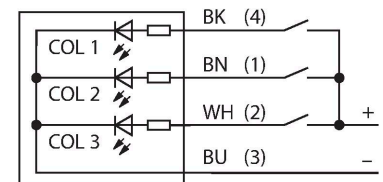

K50LGRY2PQ

LED-weergave – Signaallamp

Kenmerken

- rondom zichtbare LED-lamp
- apart aanstuurbaar
- mechanische schroefdraad M30x1,5
- beschermingsgraad IP67/IP69K
- kleuren: groen (COL 1) / rood (COL 2) / geel (COL 3)
- connector M12x1
- bedrijfsspanning 18...30 VDC
- Knipperend of wisselend
- knipperfunctie via aansluitprogrammering

Aansluitschema

Technische gegevens

Type	K50LGRY2PQ
Identnr.	3075669
Signaal- en weergavegegevens	
Toepassingsdoel	LED-lamp
Functie	Spot-licht
Lichtsoort	groen rood geel
LED-levensduur (L70)	50000 h
Dimbaar	nee
Kenmerken kleur 1	Groen, Diversen
Kenmerken kleur 2	Rood
Kenmerken kleur 3	Geel
Bijzondere kenmerken	Wash down
Elektrische gegevens	
Max. stroomverbruik per kleur	50 mA
Uitgangsfunctie	N.O.-contact, potentiaalvrij
Ingangstype	PNP
Aansprektijd typisch	< 250 ms
Mechanische gegevens	
In cascade monteerbaar	nee
Bouwworm	Hemisfeer, K50L
Afmetingen	Ø 50 x 69 mm
Materiaal behuizing	Kunststof, PC, zwart
Window material	Polycarbonaat, diffuus
Elektrische aansluiting	Connector, M12 × 1, PVC
Aantal aders	5

Toebehoren

SMB30A	3032723	SMB30SC	3052521
 <p>montagebeugel, haaks, roestvast staal, voor sensoren met 30mm schroefdraad</p>		 <p>montagebeugel, PBT-zwart, voor sensoren met 30 mm schroefdraad, oriënteerbaar</p>	

Toebehoren

Afmetingen	Type	Identnr.	
	RKC4.4T-2/TEL	6625013	Aansluitkabel, M12-connector, recht, 4-polig, kabellengte: 2 m, mantelmateriaal: Pvc, zwart; cULus-goedkeuring
	WKC4.4T-2/TEL	6625025	Aansluitkabel, M12-connector, haaks, 4-polig, kabellengte: 2 m, mantelmateriaal: Pvc, zwart; cULus-goedkeuring