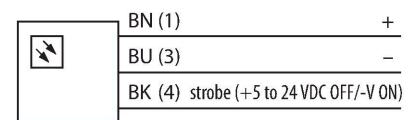

LEDBO100M

beeldverwerking – axiaal licht

Kenmerken

- axiaal licht
- beschermingsklasse: IP40
- kleur: Blauw
- spanningsvoeding: 24 VDC
- Pigtail M8x1, 0,6m

Aansluitschema

Technische gegevens

Type	LEDBO100M
Identnr.	3077465
Signaal- en weergavegegevens	
Toepassingsdoel	Beeldverwerking
Functie	Oppervlaklicht
Lichtsoort	Blauw
Aslengte	465...485 nm
LED-levensduur (L70)	20000 h
Kenmerken kleur 1	Blauw
Elektrische gegevens	
Bedrijfsspanning	24 VDC
DC nominale bedrijfsstroom	≤ 500 mA
Max. stroomverbruik per kleur	500 mA
Mechanische gegevens	
Bouwworm	Rechthoekig
Afmetingen	109.3 x 109.3 x 178 mm
Materiaal behuizing	metaal, AL geanodiseerd
Window material	acryl, helder
Elektrische aansluiting	Kabel met connector, M8 × 1, 0.6 m, PVC
Aantal aders	3
Omgevingstemperatuur	0...+50 °C
Beschermingsgraad	IP40
Tests/certificaten	
Certificaten	CE, cULus gelisted

Functieprincipe

Gelijkgerichte verlichting in dezelfde lichtbaan als de camera.