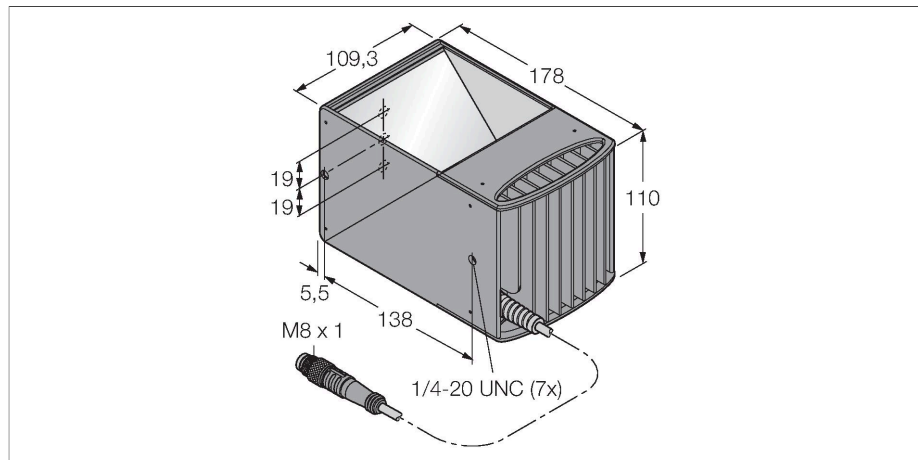

LEDBO100M

beeldverwerking – axiaal licht

Kenmerken

- axiaal licht
- beschermingsklasse: IP40
- kleur: Blauw
- spanningsvoeding: 24 VDC
- Pigtail M8x1, 0,6m

Aansluitschema

Technische gegevens

Type	LEDBO100M
Identnr.	3077465
Signaal- en weergavegegevens	
Toepassingsdoel	Beeldverwerking
Functie	Oppervlaklicht
Lichtsoort	Blauw
Aslengte	465...485 nm
LED-levensduur (L70)	20000 h
Kenmerken kleur 1	Blauw
Elektrische gegevens	
Bedrijfsspanning	24 VDC
DC nominale bedrijfsstroom	≤ 500 mA
Max. stroomverbruik per kleur	500 mA
Mechanische gegevens	
Bouwworm	Rechthoekig
Afmetingen	109.3 x 109.3 x 178 mm
Materiaal behuizing	metaal, AL geanodiseerd
Window material	acryl, helder
Elektrische aansluiting	Kabel met connector, M8 × 1, 0.6 m, PVC
Aantal aders	3
Omgevingstemperatuur	0...+50 °C
Beschermingsgraad	IP40
Tests/certificaten	
Certificaten	CE, cULus gelisted

Functieprincipe

Gelijkgerichte verlichting in dezelfde lichtbaan als de camera.