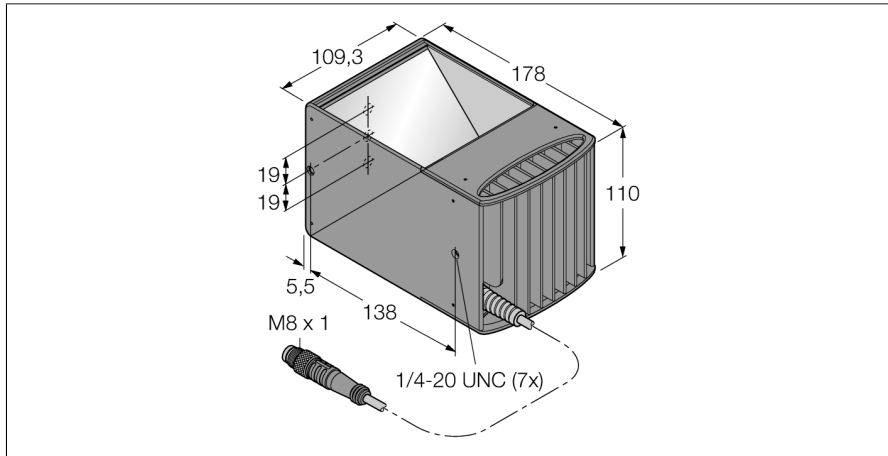

beeldverwerking axiaal licht LEDBO100M

- axiaal licht
- beschermingsklasse: IP40
- kleur: Blauw
- spanningsvoeding: 24 VDC
- Pigtail M8x1, 0,6m

Aansluitschema

	BN (1)	+
	BU (3)	-
	BK (4) strobe (+5 to 24 VDC OFF/-V ON)	

Functieprincipe

Gelijkgerichte verlichting in dezelfde lichtbaan als de camera.

Type	LEDBO100M
Identnr.	3077465
Signaal- en weergavegegevens	
Toepassingsdoel	Beeldverwerking
Functie	Oppervlaklicht
Lichtsoort	Blauw
Aslengte	465...485 nm
LED-levensduur (L70)	20000 h
Kenmerken kleur 1	Blauw
Elektrische gegevens	
Bedrijfsspanning U_b	24 VDC
DC nominale bedrijfsstroom I_b	≤ 500 mA
Max. stroomverbruik per kleur	500 mA
Mechanische gegevens	
Bouwworm	Rechthoekig
Materiaal behuizing	metaal, AL geanodiseerd
Window material	acryl, helder
Elektrische aansluiting	Kabel met connector, M8 x 1, 0,6 m, PVC
Aantal aders	3
Omgevingstemperatuur	0...+50 °C
Beschermingsgraad	IP40
Tests/certificaten	
Certificaten	CE, cULus gelisted