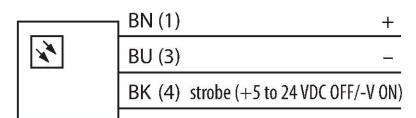

LEDBO100M-D

beeldverwerking – axiaal licht

Kenmerken

- axiaal licht
- beschermingsklasse: IP40
- kleur: Blauw
- voedingsvoeding: 24 VDC
- Pigtail M8x1, 0,6m

Aansluitschema

Technische gegevens

Type	LEDBO100M-D
Identnr.	3077466
Signaal- en weergavegegevens	
Toepassingsdoel	Beeldverwerking
Functie	Oppervlaklicht
Lichtsoort	Blauw
Aslengte	465...485 nm
LED-levensduur (L70)	20000 h
Kenmerken kleur 1	Blauw
Elektrische gegevens	
Bedrijfsspanning	24 VDC
DC nominale bedrijfsstroom	≤ 500 mA
Max. stroomverbruik per kleur	500 mA
Mechanische gegevens	
Bouwworm	Rechthoekig
Afmetingen	109.3 x 109.3 x 178 mm
Materiaal behuizing	metaal, AL geanodiseerd
Window material	acryl, helder
Elektrische aansluiting	Kabel met connector, M8 x 1, 0.6 m, PVC
Aantal aders	3
Omgevingstemperatuur	0...+50 °C
Beschermingsgraad	IP40
Tests/certificaten	
Certificaten	CE, cULus gelisted

Functieprincipe

Gelijkgerichte verlichting in dezelfde lichtbaan als de camera.