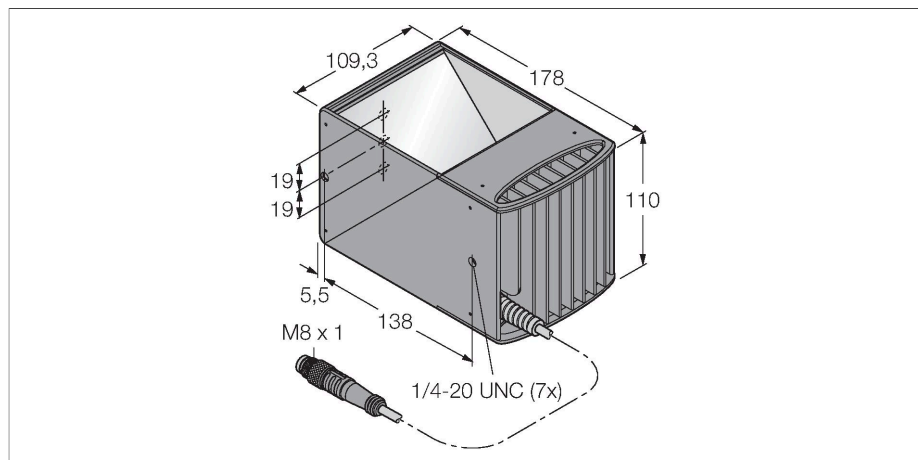

LEDBO100M-D

beeldverwerking – axiaal licht

Kenmerken

- axiaal licht
- beschermingsklasse: IP40
- kleur: Blauw
- voedingsvoeding: 24 VDC
- Pigtail M8x1, 0,6m

Aansluitschema

Technische gegevens

Type	LEDBO100M-D
Identnr.	3077466
Signaal- en weergavegegevens	
Toepassingsdoel	Beeldverwerking
Functie	Oppervlaklicht
Lichtsoort	Blauw
Aslengte	465...485 nm
LED-levensduur (L70)	20000 h
Kenmerken kleur 1	Blauw
Elektrische gegevens	
Bedrijfsspanning	24 VDC
DC nominale bedrijfsstroom	≤ 500 mA
Max. stroomverbruik per kleur	500 mA
Mechanische gegevens	
Bouwworm	Rechthoekig
Afmetingen	109.3 x 109.3 x 178 mm
Materiaal behuizing	metaal, AL geanodiseerd
Window material	acryl, helder
Elektrische aansluiting	Kabel met connector, M8 x 1, 0.6 m, PVC
Aantal aders	3
Omgevingstemperatuur	0...+50 °C
Beschermingsgraad	IP40
Tests/certificaten	
Certificaten	CE, cULus gelisted

Functieprincipe

Gelijkgerichte verlichting in dezelfde lichtbaan als de camera.