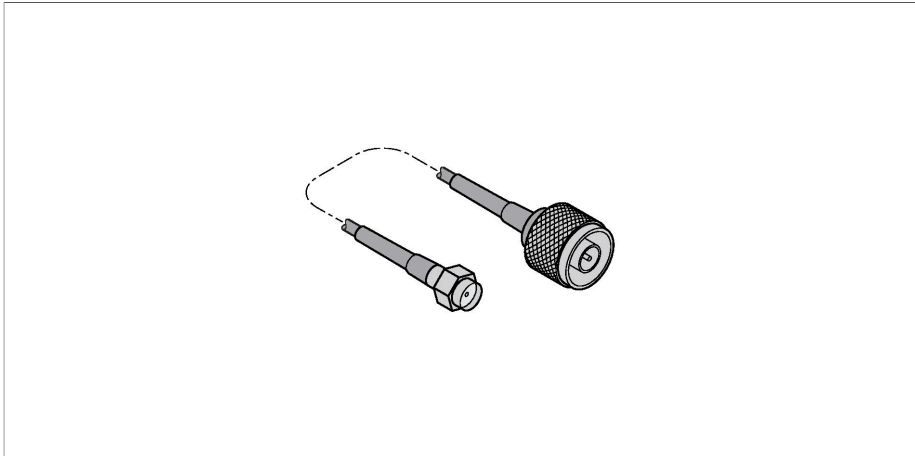

BWC-1MRSMN05

– aansluittoebehoren antennekabel

Kenmerken

- RP-SMA naar N-stekker
- lengte 0,5 m

Functieprincipe

Deze antennekabel maakt de opbouw van de antenne mogelijk op een afstand van de radiodeelnemer. In functie van de gebruikte antenne zijn er verlengkabels met verschillende aansluitingen en lengten beschikbaar.

Technische gegevens

Type	BWC-1MRSMN05
Identnr.	3077486
Apparaattype	Antennekabel
Elektrische aansluiting	0.5 m
Antenne-aansluiting	RP-SMA-connector Connector N-type
Tests/certificaten	