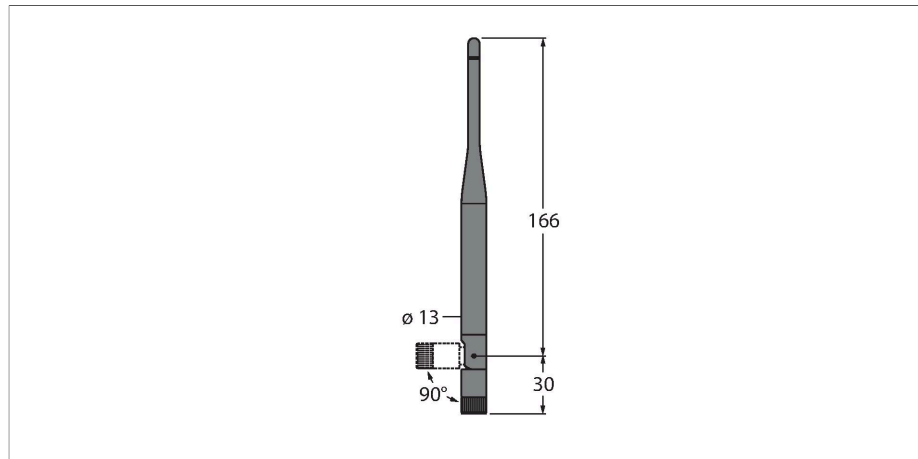

BWA-207-C

radiotransfertsysteem – toebehoren

Antenne

Kenmerken

- interne antenne 7 dBi
- RP-SMA-stekker

Functieprincipe

Antennes worden voor elk wireless apparaat met externe aansluiting noodzakelijk. Zij zijn beschikbaar met verschillende versterkers om eventuele verliezen door verlengkabels te compenseren. Speciale antennes uit glasvezel zijn uitstekend geschikt voor toepassingen outdoor. Elke DX70 of DX80 apparaat wordt geleverd met een 2,4 GHz antenne met 2 dB versterking (met uitzondering van apparaten met interne antenne).

Technische gegevens

Type	BWA-207-C
Identnr.	3077818
Apparaattype	Antenne
Frequency band	2,4 Ghz
Afmetingen	235 mm
Elektrische aansluiting	0 m
Tests/certificaten	