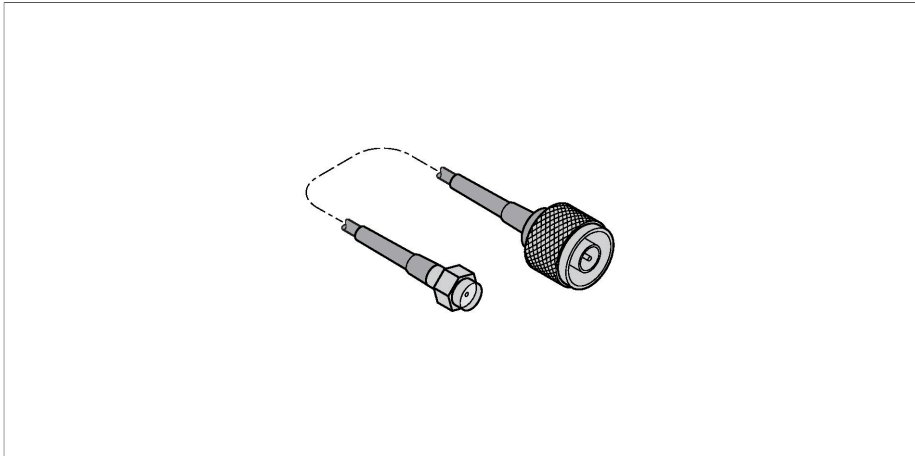

BWC-1MRSMN2

– aansluittoebehoren antennekabel

Kenmerken

- RP-SMA naar N-stekker
- lengte 2 m

Functieprincipe

Deze antennekabel maakt de opbouw van de antenne mogelijk op een afstand van de radiodeelnemer. In functie van de gebruikte antenne zijn er verlengkabels met verschillende aansluitingen en lengten beschikbaar.

Technische gegevens

Type	BWC-1MRSMN2
Identnr.	3077820
Apparaattype	Antennekabel
Elektrische aansluiting	2 m
Antenne-aansluiting	RP-SMA-connector Connector N-type
Tests/certificaten	