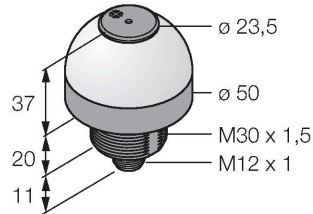

K50LGRA1YPQ

LED-weergave – LED-lamp met toonsignaal

Kenmerken

- rondom zichtbare LED-lamp
- permanente signaaltoon: 75dB
- apart aanstuurbaar
- mechanische schroefdraad M30x1.5
- beschermingsgraad IP50
- kleuren: groen (COL 1) / rood (COL 2) / geel (COL 3)
- connector, M12x1, 5-polig
- bedrijfsspanning 18...30 VDC

Technische gegevens

Type	K50LGRA1YPQ
Identnr.	3078515
Signaal- en weergavegegevens	
Toepassingsdoel	LED-lamp
Functie	Spot-licht
Lichtsoort	groen rood geel
Dimbaar	nee
Kenmerken kleur 1	Groen, Doorlopend aan
Kenmerken kleur 2	Rood
Kenmerken kleur 3	Geel
Kenmerken kleur 4	Geel
Alarmsignaal	Continu geluid, 75 dB
Elektrische gegevens	
Bedrijfsspanning	18...30 VDC
DC nominale bedrijfsstroom	≤ 40 mA
Max. stroomverbruik per kleur	40 mA
Max. stroomverbruik signaalzuil	40 mA
Ingangstype	PNP
Aanspreektijd typisch	< 10 ms
Mechanische gegevens	
In cascade monteerbaar	nee
Bouwworm	cilindervormig/schroefdraad, K50L
Afmetingen	Ø 50 x 68 x 68 mm
Materiaal behuizing	Kunststof, PC ABS, zwart

Technische gegevens

Window material	Polycarbonaat, diffuus
Elektrische aansluiting	Connector, M12 × 1, PVC
Aantal aders	5
Omgevingstemperatuur	-20...+50 °C
Relatieve luchtvochtigheid	0...90 %
Beschermingsgraad	IP50
Tests/certificaten	
Certificaten	CE, UL gelisted

Toebehoren

Afmetingen	Type	Identnr.	
	RKC4.5T-2/TEL	6625016	aansluitkabel, M12-contraconnector, recht, 5-polig, kabellengte: 2m, mantelmateriaal: PVC, zwart; cULus-homologatie; andere kabellengtes en uitvoeringen leverbaar, zie www.turck.com
	WKC4.5T-2/TEL	6625028	aansluitkabel, M12-contraconnector, haaks, 5-polig, kabellengte: 2m, mantelmateriaal: PVC, zwart; cULus-homologatie; andere kabellengtes en uitvoeringen leverbaar, zie www.turck.com