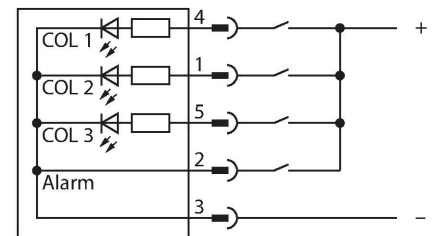

K50LGRA1YPQ

LED-weergave – LED-lamp met toonsignaal

Kenmerken

- rondom zichtbare LED-lamp
- permanente signaaltoon: 75dB
- apart aanstuurbaar
- mechanische schroefdraad M30x1.5
- beschermingsgraad IP50
- kleuren: groen (COL 1) / rood (COL 2) / geel (COL 3)
- connector, M12x1, 5-polig
- bedrijfsspanning 18...30 VDC

Aansluitschema

Functieprincipe

De LED-lamp is geschikt voor industriële toepassingen dankzij de robuuste uitvoering in de beschermingsgraad IP67. Afhankelijk van de aansluiting brandt één van de drie mogelijke kleuren gedurende de duur van een PNP ingangssignaal.

Technische gegevens

Type	K50LGRA1YPQ
Identnr.	3078515
Signaal- en weergavegegevens	
Toepassingsdoel	LED-lamp
Functie	Spot-licht
Lichtsoort	groen rood geel
Dimbaar	nee
Kenmerken kleur 1	Groen, Doorlopend aan
Kenmerken kleur 2	Rood
Kenmerken kleur 3	Geel
Kenmerken kleur 4	Geel
Alarmsignaal	Continu geluid, 75 dB
Elektrische gegevens	
Bedrijfsspanning	18...30 VDC
DC nominale bedrijfsstroom	≤ 40 mA
Max. stroomverbruik per kleur	40 mA
Max. stroomverbruik signaalzuil	40 mA
Ingangstype	PNP
Aanspreektijd typisch	< 10 ms
Mechanische gegevens	
In cascade monteerbaar	nee
Bouwworm	cilindervormig/schroefdraad, K50L
Afmetingen	Ø 50 x 68 x 68 mm
Materiaal behuizing	Kunststof, PC ABS, zwart

Toebehoren

Afmetingen	Type	Identnr.	
	RKC4.5T-2/TEL	6625016	aansluitkabel, M12-contraconnector, recht, 5-polig, kabellengte: 2m, mantelmateriaal: PVC, zwart; cULus-homologatie; andere kabellengtes en uitvoeringen leverbaar, zie www.turck.com
	WKC4.5T-2/TEL	6625028	aansluitkabel, M12-contraconnector, haaks, 5-polig, kabellengte: 2m, mantelmateriaal: PVC, zwart; cULus-homologatie; andere kabellengtes en uitvoeringen leverbaar, zie www.turck.com