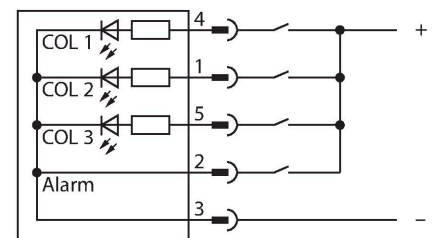

K50LGRA2YPQ

LED-weergave – LED-lamp met toonsignaal

Kenmerken

- rondom zichtbare LED-lamp
- pulserende signaaltoon: 75dB
- apart aanstuurbaar
- mechanische schroefdraad M30x1.5
- beschermingsgraad IP50
- kleuren: groen (COL 1) / rood (COL 2) / geel (COL 3)
- connector, M12x1, 5-polig
- bedrijfsspanning 18...30 VDC

Aansluitschema

Functieprincipe

De LED-lamp is geschikt voor industriële toepassingen dankzij de robuuste uitvoering in de beschermingsgraad IP67. Afhankelijk van de aansluiting brandt één van de drie mogelijke kleuren gedurende de duur van een PNP ingangssignaal.

Technische gegevens

Type	K50LGRA2YPQ
Identnr.	3078516
Signaal- en weergavegegevens	
Toepassingsdoel	LED-lamp
Functie	Spot-licht
Lichtsoort	groen rood geel
Dimbaar	nee
Kenmerken kleur 1	Groen, Doorlopend aan
Kenmerken kleur 2	Rood
Kenmerken kleur 3	Geel
Kenmerken kleur 4	Geel
Alarmsignaal	Gepulst, 75 dB
Elektrische gegevens	
Bedrijfsspanning	18...30 VDC
DC nominale bedrijfsstroom	≤ 40 mA
Max. stroomverbruik per kleur	40 mA
Max. stroomverbruik signaalzuil	40 mA
Ingangstype	PNP
Aanspreektijd typisch	< 10 ms
Mechanische gegevens	
In cascade monteerbaar	nee
Bouwworm	Hemisfeer, K50L
Afmetingen	Ø 50 x 68 mm
Materiaal behuizing	Kunststof, PC ABS, zwart

Afmetingen	Type	Identnr.	
	RKC4.5T-2/TEL	6625016	Aansluitkabel, M12-connector, recht, 5-polig, kabellengte: 2 m, mantelmateriaal: Pvc, zwart; cULus-goedkeuring
	WKC4.5T-2/TEL	6625028	Aansluitkabel, M12-connector, haaks, 5-polig, kabellengte: 2 m, mantelmateriaal: Pvc, zwart; cULus-goedkeuring