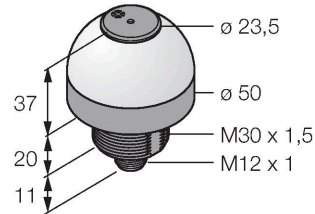

K50LGRA2YPQ

LED-weergave – LED-lamp met toonsignaal

Kenmerken

- rondom zichtbare LED-lamp
- pulserende signaaltoon: 75dB
- apart aanstuurbaar
- mechanische schroefdraad M30x1.5
- beschermingsgraad IP50
- kleuren: groen (COL 1) / rood (COL 2) / geel (COL 3)
- connector, M12x1, 5-polig
- bedrijfsspanning 18...30 VDC

Technische gegevens

Type	K50LGRA2YPQ
Identnr.	3078516
Signaal- en weergavegegevens	
Toepassingsdoel	LED-lamp
Functie	Spot-licht
Lichtsoort	groen rood geel
Dimbaar	nee
Kenmerken kleur 1	Groen, Doorlopend aan
Kenmerken kleur 2	Rood
Kenmerken kleur 3	Geel
Kenmerken kleur 4	Geel
Alarmsignaal	Gepulst, 75 dB
Elektrische gegevens	
Bedrijfsspanning	18...30 VDC
DC nominale bedrijfsstroom	≤ 40 mA
Max. stroomverbruik per kleur	40 mA
Max. stroomverbruik signaalzuil	40 mA
Ingangstype	PNP
Aanspreektijd typisch	< 10 ms
Mechanische gegevens	
In cascade monteerbaar	nee
Bouwworm	Hemisfeer, K50L
Afmetingen	Ø 50 x 68 mm
Materiaal behuizing	Kunststof, PC ABS, zwart

Technische gegevens

Window material	Polycarbonaat, diffuus
Elektrische aansluiting	Connector, M12 × 1, PVC
Aantal aders	5
Omgevingstemperatuur	-20...+50 °C
Relatieve luchtvochtigheid	0...90 %
Beschermingsgraad	IP50
Tests/certificaten	
Certificaten	CE, UL gelisted

Afmetingen	Type	Identnr.	
	RKC4.5T-2/TEL	6625016	Aansluitkabel, M12-connector, recht, 5-polig, kabellengte: 2 m, mantelmateriaal: Pvc, zwart; cULus-goedkeuring
	WKC4.5T-2/TEL	6625028	Aansluitkabel, M12-connector, haaks, 5-polig, kabellengte: 2 m, mantelmateriaal: Pvc, zwart; cULus-goedkeuring