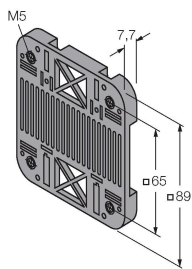

Aansluitschema

Technische gegevens

| | |
|-------------------------------------|-------------------------|
| Type | K80LGRA1YPQ |
| Identnr. | 3078517 |
| Signaal- en weergavegegevens | |
| Toepassingsdoel | LED-lamp |
| Functie | Spot-licht |
| Lichtsoort | groen rood geel |
| Dimbaar | nee |
| Kenmerken kleur 1 | Groen, Doorlopend aan |
| Kenmerken kleur 2 | Rood |
| Kenmerken kleur 3 | Geel |
| Alarmsignaal | Continu geluid, 75 dB |
| Elektrische gegevens | |
| Bedrijfsspanning | 18...30 VDC |
| DC nominale bedrijfsstroom | ≤ 40 mA |
| Max. stroomverbruik per kleur | 40 mA |
| Max. stroomverbruik signaalzuil | 40 mA |
| Ingangstype | PNP |
| Aanspreektijd typisch | < 10 ms |
| Mechanische gegevens | |
| In cascade monteerbaar | nee |
| Bouwvorm | Hemisfeer, K80L |
| Afmetingen | 136.6 x 80.9 x 66.7 mm |
| Materiaal behuizing | Kunststof, PC, Zwart |
| Window material | acryl, diffuus |
| Elektrische aansluiting | Connector, M12 × 1, PVC |

Technische gegevens

| | |
|---------------------------|--------------|
| Aantal aders | 5 |
| Omgevingstemperatuur | -20...+50 °C |
| Beschermingsgraad | IP50 |
| Tests/certificaten | |
| Certificaten | CE |

Toebehoren

SMBDX80DIN 3077161

Montageplaat voor DIN-rail, geschikt voor bouwvorm CP80, DX80, K80, Q80, bedrijfstemperatuur: -20...+90 °C

Toebehoren

| Afmetingen | Type | Identnr. | |
|------------|------|----------|--|
|------------|------|----------|--|

RKC4.5T-2/TEL

6625016

Aansluitkabel, M12-contraconnector, recht, 5-polig, kabellengte: 2 m, mantelmateriaal: Pvc, zwart; cULus-goedkeuring

WKC4.5T-2/TEL

6625028

Aansluitkabel, M12-contraconnector, haaks, 5-polig, kabellengte: 2 m, mantelmateriaal: Pvc, zwart; cULus-goedkeuring