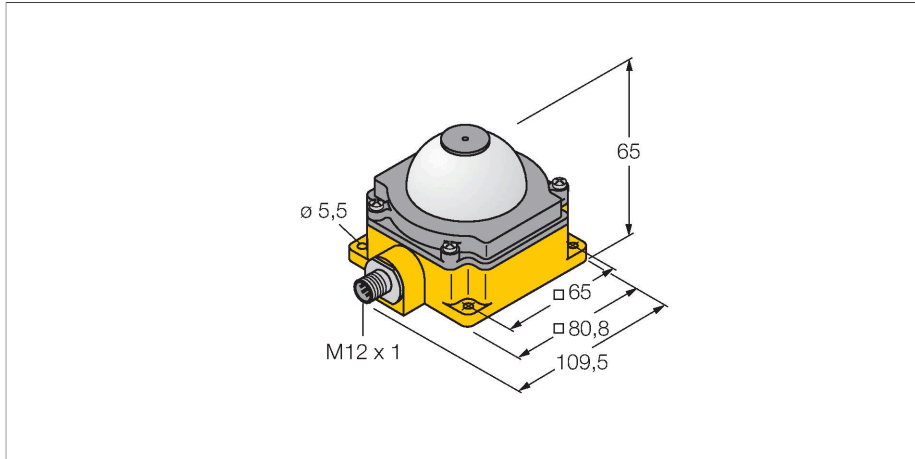

K80LGRA1YPQ

LED-weergave – LED-lamp met toonsignaal

Kenmerken

- rondom zichtbare LED-lamp
- permanente signaaltoon: 75dB
- apart aanstuurbaar
- beschermingsgraad IP50
- kleuren: groen (COL 1) / rood (COL 2) / geel (COL 3)
- connector, M12x1, 5-polig
- bedrijfsspanning 18...30 VDC

Aansluitschema

Technische gegevens

| | |
|-------------------------------------|-------------------------|
| Type | K80LGRA1YPQ |
| Identnr. | 3078517 |
| Signaal- en weergavegegevens | |
| Toepassingsdoel | LED-lamp |
| Functie | Spot-licht |
| Lichtsoort | groen rood geel |
| Dimbaar | nee |
| Kenmerken kleur 1 | Groen, Doorlopend aan |
| Kenmerken kleur 2 | Rood |
| Kenmerken kleur 3 | Geel |
| Alarmsignaal | Continu geluid, 75 dB |
| Elektrische gegevens | |
| Bedrijfsspanning | 18...30 VDC |
| DC nominale bedrijfsstroom | ≤ 40 mA |
| Max. stroomverbruik per kleur | 40 mA |
| Max. stroomverbruik signaalzuil | 40 mA |
| Ingangstype | PNP |
| Aanspreektijd typisch | < 10 ms |
| Mechanische gegevens | |
| In cascade monteerbaar | nee |
| Bouwvorm | Hemisfeer, K80L |
| Afmetingen | 136.6 x 80.9 x 66.7 mm |
| Materiaal behuizing | Kunststof, PC, Zwart |
| Window material | acryl, diffuus |
| Elektrische aansluiting | Connector, M12 × 1, PVC |

Toebehoren

SMBDX80DIN 3077161

Montageplaat voor DIN-rail, geschikt voor bouwvorm CP80, DX80, K80, Q80, bedrijfstemperatuur: -20...+90 °C

Toebehoren

| Afmetingen | Type | Identnr. | |
|------------|------|----------|--|
|------------|------|----------|--|

RKC4.5T-2/TEL

6625016

Aansluitkabel, M12-contraconnector, recht, 5-polig, kabellengte: 2 m, mantelmateriaal: Pvc, zwart; cULus-goedkeuring

WKC4.5T-2/TEL

6625028

Aansluitkabel, M12-contraconnector, haaks, 5-polig, kabellengte: 2 m, mantelmateriaal: Pvc, zwart; cULus-goedkeuring