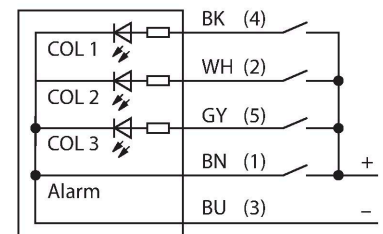

K80LGRA1YPQ

LED-weergave – LED-lamp met toonsignaal

Kenmerken

- rondom zichtbare LED-lamp
- permanente signaaltoon: 75dB
- apart aanstuurbaar
- beschermingsgraad IP50
- kleuren: groen (COL 1) / rood (COL 2) / geel (COL 3)
- connector, M12x1, 5-polig
- bedrijfsspanning 18...30 VDC

Aansluitschema

Technische gegevens

| | |
|-------------------------------------|-------------------------|
| Type | K80LGRA1YPQ |
| Identnr. | 3078517 |
| Signaal- en weergavegegevens | |
| Toepassingsdoel | LED-lamp |
| Functie | Spot-licht |
| Lichtsoort | groen rood geel |
| Dimbaar | nee |
| Kenmerken kleur 1 | Groen, Doorlopend aan |
| Kenmerken kleur 2 | Rood |
| Kenmerken kleur 3 | Geel |
| Alarmsignaal | Continu geluid, 75 dB |
| Elektrische gegevens | |
| Bedrijfsspanning | 18...30 VDC |
| DC nominale bedrijfsstroom | ≤ 40 mA |
| Max. stroomverbruik per kleur | 40 mA |
| Max. stroomverbruik signaalzuil | 40 mA |
| Ingangstype | PNP |
| Aanspreektijd typisch | < 10 ms |
| Mechanische gegevens | |
| In cascade monteerbaar | nee |
| Bouwvorm | Hemisfeer, K80L |
| Afmetingen | 136.6 x 80.9 x 66.7 mm |
| Materiaal behuizing | Kunststof, PC, Zwart |
| Window material | acryl, diffuus |
| Elektrische aansluiting | Connector, M12 × 1, PVC |

Technische gegevens

| | |
|---------------------------|--------------|
| Aantal aders | 5 |
| Omgevingstemperatuur | -20...+50 °C |
| Beschermingsgraad | IP50 |
| Tests/certificaten | |
| Certificaten | CE |

RKC4.5T-2/TEL

6625016

Aansluitkabel, M12-contraconnector, recht, 5-polig, kabellengte: 2 m, mantelmateriaal: Pvc, zwart; cULus-goedkeuring

WKC4.5T-2/TEL

6625028

Aansluitkabel, M12-contraconnector, haaks, 5-polig, kabellengte: 2 m, mantelmateriaal: Pvc, zwart; cULus-goedkeuring