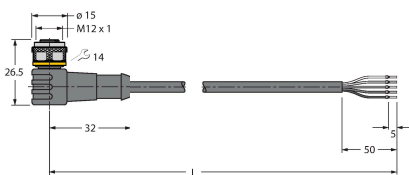

Aansluitschema

Technische gegevens

| | |
|-------------------------------------|-------------------------|
| Type | K80LGRA1YPQ |
| Identnr. | 3078517 |
| Signaal- en weergavegegevens | |
| Toepassingsdoel | LED-lamp |
| Functie | Spot-licht |
| Lichtsoort | groen rood geel |
| Dimbaar | nee |
| Kenmerken kleur 1 | Groen, Doorlopend aan |
| Kenmerken kleur 2 | Rood |
| Kenmerken kleur 3 | Geel |
| Alarmsignaal | Continu geluid, 75 dB |
| Elektrische gegevens | |
| Bedrijfsspanning | 18...30 VDC |
| DC nominale bedrijfsstroom | ≤ 40 mA |
| Max. stroomverbruik per kleur | 40 mA |
| Max. stroomverbruik signaalzuil | 40 mA |
| Ingangstype | PNP |
| Aanspreektijd typisch | < 10 ms |
| Mechanische gegevens | |
| In cascade monteerbaar | nee |
| Bouwvorm | Hemisfeer, K80L |
| Afmetingen | 136.6 x 80.9 x 66.7 mm |
| Materiaal behuizing | Kunststof, PC, Zwart |
| Window material | acryl, diffuus |
| Elektrische aansluiting | Connector, M12 × 1, PVC |

Toebehoren

SMBDX80DIN 3077161

Montageplaat voor DIN-rail, geschikt voor bouwvorm CP80, DX80, K80, Q80, bedrijfstemperatuur: -20...+90 °C

Toebehoren

| Afmetingen | Type | Identnr. | |
|------------|------|----------|--|
|------------|------|----------|--|

RKC4.5T-2/TEL

6625016

Aansluitkabel, M12-contraconnector, recht, 5-polig, kabellengte: 2 m, mantelmateriaal: Pvc, zwart; cULus-goedkeuring

WKC4.5T-2/TEL

6625028

Aansluitkabel, M12-contraconnector, haaks, 5-polig, kabellengte: 2 m, mantelmateriaal: Pvc, zwart; cULus-goedkeuring