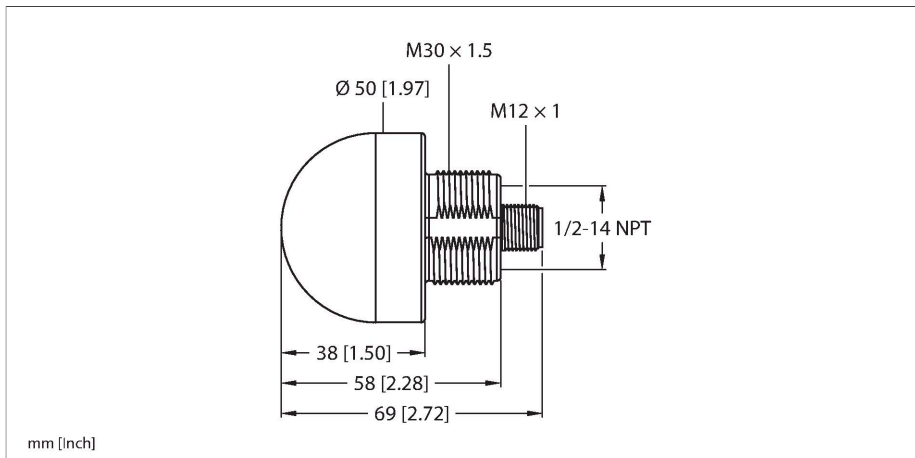

K50LGRBPQ

LED-weergave – Signaallamp

Kenmerken

- 3 LED kleuren
- rood (COL 1)
- groen (COL 2)
- blauw (COL 3)
- kleuren: groen (COL 1) / rood (COL 2) / blauw (COL 3)
- apart aanstuurbaar 18...30 VDC PNP

Aansluitschema

Technische gegevens

Type	K50LGRBPQ
Identnr.	3078986
Signaal- en weergavegegevens	
Toepassingsdoel	LED-lamp
Functie	Spot-licht
Lichtsoort	rood groen Blauw
LED-levensduur (L70)	50000 h
Dimbaar	nee
Kenmerken kleur 1	Groen, Doorlopend aan
Kenmerken kleur 2	Rood
Kenmerken kleur 3	Blauw
Bijzondere kenmerken	Wash down
Elektrische gegevens	
Bedrijfsspanning	18...30 VDC
DC nominale bedrijfsstroom	≤ 40 mA
Max. stroomverbruik per kleur	40 mA
Uitgangsfunctie	N.O.-contact, potentiaalvrij
Ingangstype	PNP
Aansprektijd typisch	< 1 ms
Mechanische gegevens	
In cascade monteerbaar	nee
Bouwworm	Hemisfeer, K50L
Afmetingen	Ø 50 x 69 mm
Materiaal behuizing	Kunststof, PC, zwart
Window material	Polycarbonaat, diffuus

Technische gegevens

Elektrische aansluiting	Connector, M12 × 1, PVC
Aantal aders	4
Omgevingstemperatuur	-40...+50 °C
Relatieve luchtvochtigheid	0...90 %
Beschermingsgraad	IP67 IP69
Tests/certificaten	
MTTF	249 Jaren volgens SN 29500 (Ed. 99) 40 °C
Certificaten	CE, UL gelisted

Afmetingen	Type	Identnr.	
	RKC4.4T-2/TEL	6625013	Aansluitkabel, M12-contraconnector, recht, 4-polig, kabellengte: 2 m, mantelmateriaal: Pvc, zwart; cULus-goedkeuring
	WKC4.4T-2/TEL	6625025	Aansluitkabel, M12-contraconnector, haaks, 4-polig, kabellengte: 2 m, mantelmateriaal: Pvc, zwart; cULus-goedkeuring