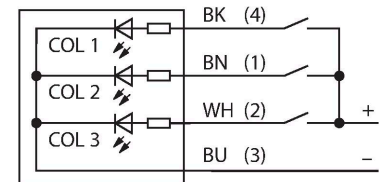

K50LGRBPQ

LED-weergave – Signaallamp

Kenmerken

- 3 LED kleuren
- rood (COL 1)
- groen (COL 2)
- blauw (COL 3)
- kleuren: groen (COL 1) / rood (COL 2) / blauw (COL 3)
- apart aanstuurbaar 18...30 VDC PNP

Aansluitschema

Technische gegevens

Type	K50LGRBPQ
Identnr.	3078986
Signaal- en weergavegegevens	
Toepassingsdoel	LED-lamp
Functie	Spot-licht
Lichtsoort	rood groen Blauw
LED-levensduur (L70)	50000 h
Dimbaar	nee
Kenmerken kleur 1	Groen, Doorlopend aan
Kenmerken kleur 2	Rood
Kenmerken kleur 3	Blauw
Bijzondere kenmerken	Wash down
Elektrische gegevens	
Bedrijfsspanning	18...30 VDC
DC nominale bedrijfsstroom	≤ 40 mA
Max. stroomverbruik per kleur	40 mA
Uitgangsfunctie	N.O.-contact, potentiaalvrij
Ingangstype	PNP
Aansprektijd typisch	< 1 ms
Mechanische gegevens	
In cascade monteerbaar	nee
Bouwworm	Hemisfeer, K50L
Afmetingen	Ø 50 x 69 mm
Materiaal behuizing	Kunststof, PC, zwart
Window material	Polycarbonaat, diffuus

Technische gegevens

Elektrische aansluiting	Connector, M12 × 1, PVC
Aantal aders	4
Omgevingstemperatuur	-40...+50 °C
Relatieve luchtvochtigheid	0...90 %
Beschermingsgraad	IP67 IP69
Tests/certificaten	
MTTF	249 Jaren volgens SN 29500 (Ed. 99) 40 °C
Certificaten	CE, UL gelisted

Afmetingen	Type	Identnr.	
	RKC4.4T-2/TEL	6625013	Aansluitkabel, M12-contraconnector, recht, 4-polig, kabellengte: 2 m, mantelmateriaal: Pvc, zwart; cULus-goedkeuring
	WKC4.4T-2/TEL	6625025	Aansluitkabel, M12-contraconnector, haaks, 4-polig, kabellengte: 2 m, mantelmateriaal: Pvc, zwart; cULus-goedkeuring