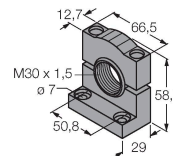

Technische gegevens

Type	K50LGRBPQ
Identnr.	3078986
Signaal- en weergavegegevens	
Toepassingsdoel	LED-lamp
Functie	Spot-licht
Lichtsoort	rood groen Blauw
LED-levensduur (L70)	50000 h
Dimbaar	nee
Kenmerken kleur 1	Groen, Doorlopend aan
Kenmerken kleur 2	Rood
Kenmerken kleur 3	Blauw
Bijzondere kenmerken	Wash down
Elektrische gegevens	
Bedrijfsspanning	18...30 VDC
DC nominale bedrijfsstroom	≤ 40 mA
Max. stroomverbruik per kleur	40 mA
Uitgangsfunctie	N.O.-contact, potentiaalvrij
Ingangstype	PNP
Aansprektijd typisch	< 1 ms
Mechanische gegevens	
In cascade monteerbaar	nee
Bouwworm	Hemisfeer, K50L
Afmetingen	Ø 50 x 69 mm
Materiaal behuizing	Kunststof, PC, zwart
Window material	Polycarbonaat, diffuus

Technische gegevens

Elektrische aansluiting	Connector, M12 × 1, PVC
Aantal aders	4
Omgevingstemperatuur	-40...+50 °C
Relatieve luchtvochtigheid	0...90 %
Beschermingsgraad	IP67 IP69
Tests/certificaten	
MTTF	249 Jaren volgens SN 29500 (Ed. 99) 40 °C
Certificaten	CE, UL gelisted

Toebehoren

SMB30A

3032723

montagebeugel, haaks, roestvast staal, voor sensoren met 30mm schroefdraad

SMB30SC

3052521

montagebeugel, PBT-zwart, voor sensoren met 30 mm schroefdraad, oriënteerbaar

Toebehoren

Afmetingen	Type	Identnr.	
	RKC4.4T-2/TEL	6625013	Aansluitkabel, M12-contraconnector, recht, 4-polig, kabellengte: 2 m, mantelmateriaal: Pvc, zwart; cULus-goedkeuring
	WKC4.4T-2/TEL	6625025	Aansluitkabel, M12-contraconnector, haaks, 4-polig, kabellengte: 2 m, mantelmateriaal: Pvc, zwart; cULus-goedkeuring