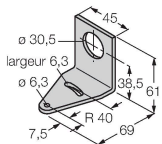

Technische gegevens

Type	K50LGRBPQ
Identnr.	3078986
Signaal- en weergavegegevens	
Toepassingsdoel	LED-lamp
Functie	Spot-licht
Lichtsoort	rood groen Blauw
LED-levensduur (L70)	50000 h
Dimbaar	nee
Kenmerken kleur 1	Groen, Doorlopend aan
Kenmerken kleur 2	Rood
Kenmerken kleur 3	Blauw
Bijzondere kenmerken	Wash down
Elektrische gegevens	
Bedrijfsspanning	18...30 VDC
DC nominale bedrijfsstroom	≤ 40 mA
Max. stroomverbruik per kleur	40 mA
Uitgangsfunctie	N.O.-contact, potentiaalvrij
Ingangstype	PNP
Aansprektijd typisch	< 1 ms
Mechanische gegevens	
In cascade monteerbaar	nee
Bouwworm	Hemisfeer, K50L
Afmetingen	Ø 50 x 69 mm
Materiaal behuizing	Kunststof, PC, zwart
Window material	Polycarbonaat, diffuus

Technische gegevens

Elektrische aansluiting	Connector, M12 × 1, PVC
Aantal aders	4
Omgevingstemperatuur	-40...+50 °C
Relatieve luchtvochtigheid	0...90 %
Beschermingsgraad	IP67 IP69
Tests/certificaten	
MTTF	249 Jaren volgens SN 29500 (Ed. 99) 40 °C
Certificaten	CE, UL gelisted

Toebehoren

SMB30A

3032723

montagebeugel, haaks, roestvast staal, voor sensoren met 30mm schroefdraad

SMB30SC

3052521

montagebeugel, PBT-zwart, voor sensoren met 30 mm schroefdraad, oriënteerbaar

Toebehoren

Afmetingen	Type	Identnr.	
	RKC4.4T-2/TEL	6625013	Aansluitkabel, M12-contraconnector, recht, 4-polig, kabellengte: 2 m, mantelmateriaal: Pvc, zwart; cULus-goedkeuring
	WKC4.4T-2/TEL	6625025	Aansluitkabel, M12-contraconnector, haaks, 4-polig, kabellengte: 2 m, mantelmateriaal: Pvc, zwart; cULus-goedkeuring