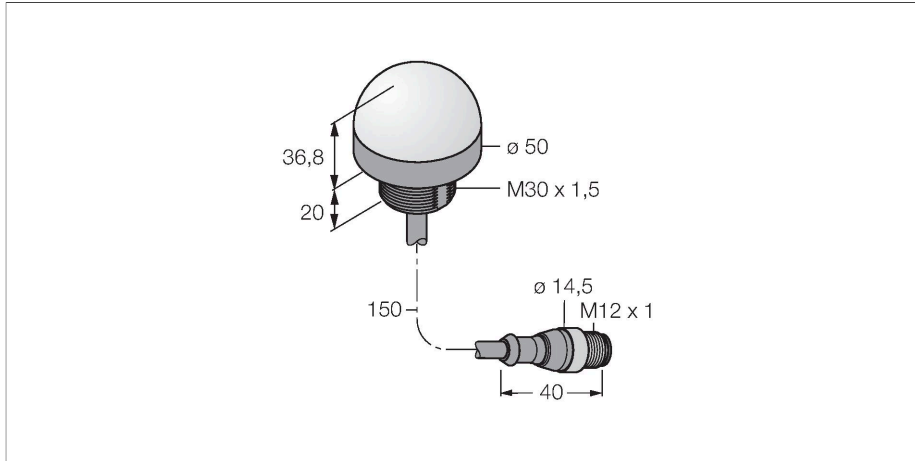

K50LGXRPQP

LED-weergave – Signaallamp

Kenmerken

- 2 LED kleuren
- Groen
- Rood
- Uit de gelijktijdige configuratie van beide ingangen resulteert de kleur geel
- kleuren: groen (COL 1) / rood (COL 3)
- kabel met connector M12 x 1
- bedrijfsspanning 18...30 VDC

Aansluitschema

Technische gegevens

Type	K50LGXRPQP
Identnr.	3079108
Signaal- en weergavegegevens	
Toepassingsdoel	LED-lamp
Functie	Spot-licht
Lichtsoort	groen rood
Dimbaar	nee
Kenmerken kleur 1	Groen, Doorlopend aan
Kenmerken kleur 3	Rood
Bijzondere kenmerken	Wash down
Elektrische gegevens	
Bedrijfsspanning	18...30 VDC
DC nominale bedrijfsstroom	≤ 40 mA
Max. stroomverbruik per kleur	40 mA
Ingangstype	PNP
Aanspreektijd typisch	< 1 ms
Mechanische gegevens	
In cascade monteerbaar	nee
Bouwworm	Hemisfeer, K50L
Afmetingen	Ø 50 x 58 mm
Materiaal behuizing	Kunststof, PC, zwart
Window materiaal	Polycarbonaat, diffuus
Elektrische aansluiting	Kabel met connector, M12 x 1, 0.15 m, PVC
Aantal aders	4
Omgevingstemperatuur	-40...+50 °C

Technische gegevens

Relatieve luchtvochtigheid	0...90 %
Beschermingsgraad	IP67 IP69
Tests/certificaten	
MTTF	249 Jaren volgens SN 29500 (Ed. 99) 40 °C
Certificaten	CE, UL gelisted

Toebehoren

SMB30A	3032723	SMB30SC	3052521
 <p>montagebeugel, haaks, roestvast staal, voor sensoren met 30mm schroefdraad</p>		 <p>montagebeugel, PBT-zwart, voor sensoren met 30 mm schroefdraad, oriënteerbaar</p>	

Toebehoren

Afmetingen	Type	Identnr.	
	RKC4.4T-2/TEL	6625013	Aansluitkabel, M12-contraconnector, recht, 4-polig, kabellengte: 2 m, mantelmateriaal: Pvc, zwart; cULus-goedkeuring
	WKC4.4T-2/TEL	6625025	Aansluitkabel, M12-contraconnector, haaks, 4-polig, kabellengte: 2 m, mantelmateriaal: Pvc, zwart; cULus-goedkeuring