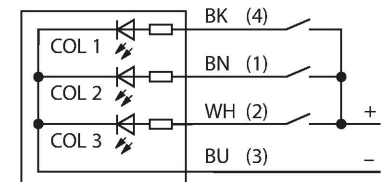

K50LGXRPQP

LED-weergave – Signaallamp

Kenmerken

- 2 LED kleuren
- Groen
- Rood
- Uit de gelijktijdige configuratie van beide ingangen resulteert de kleur geel
- kleuren: groen (COL 1) / rood (COL 3)
- kabel met connector M12 x 1
- bedrijfsspanning 18...30 VDC

Aansluitschema

Technische gegevens

Type	K50LGXRPQP
Identnr.	3079108
Signaal- en weergavegegevens	
Toepassingsdoel	LED-lamp
Functie	Spot-licht
Lichtsoort	groen rood
Dimbaar	nee
Kenmerken kleur 1	Groen, Doorlopend aan
Kenmerken kleur 3	Rood
Bijzondere kenmerken	Wash down
Elektrische gegevens	
Bedrijfsspanning	18...30 VDC
DC nominale bedrijfsstroom	≤ 40 mA
Max. stroomverbruik per kleur	40 mA
Ingangstype	PNP
Aanspreektijd typisch	< 1 ms
Mechanische gegevens	
In cascade monteerbaar	nee
Bouwworm	Hemisfeer, K50L
Afmetingen	Ø 50 x 58 mm
Materiaal behuizing	Kunststof, PC, zwart
Window materiaal	Polycarbonaat, diffuus
Elektrische aansluiting	Kabel met connector, M12 x 1, 0.15 m, PVC
Aantal aders	4
Omgevingstemperatuur	-40...+50 °C

Technische gegevens

Relatieve luchtvochtigheid	0...90 %
Beschermingsgraad	IP67 IP69
Tests/certificaten	
MTTF	249 Jaren volgens SN 29500 (Ed. 99) 40 °C
Certificaten	CE, UL gelisted

Toebehoren

SMB30A	3032723	SMB30SC	3052521
 <p>montagebeugel, haaks, roestvast staal, voor sensoren met 30mm schroefdraad</p>		 <p>montagebeugel, PBT-zwart, voor sensoren met 30 mm schroefdraad, oriënteerbaar</p>	

Toebehoren

Afmetingen	Type	Identnr.	
	RKC4.4T-2/TEL	6625013	Aansluitkabel, M12-contraconnector, recht, 4-polig, kabellengte: 2 m, mantelmateriaal: Pvc, zwart; cULus-goedkeuring
	WKC4.4T-2/TEL	6625025	Aansluitkabel, M12-contraconnector, haaks, 4-polig, kabellengte: 2 m, mantelmateriaal: Pvc, zwart; cULus-goedkeuring