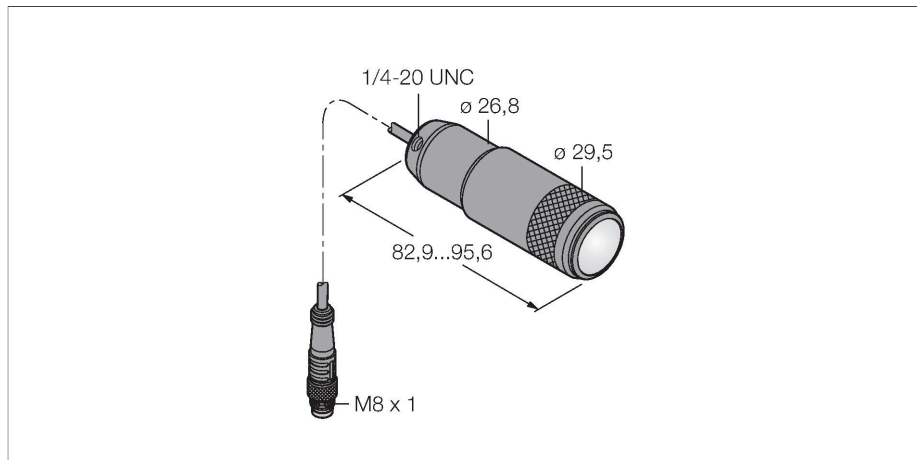

LEDWSM

beeldverwerking – spot-licht

Kenmerken

- beschermingsgraad: IP67
- kleur: wit
- spanningsvoeding: 10..30 VDC
- Pigtail M8x1, 2m

Aansluitschema

Technische gegevens

Type	LEDWSM
Identnr.	3079202
Signaal- en weergavegegevens	
Toepassingsdoel	Beeldverwerking
Functie	Spot-licht
Lichtsoort	wit
Color temperature	5000...+8300 K
LED-levensduur (L70)	50000 h
Kenmerken kleur 1	Wit
Bijzondere kenmerken	Wash down
Elektrische gegevens	
Bedrijfsspanning	10...30 VDC
DC nominale bedrijfsstroom	≤ 360 mA
Max. stroomverbruik per kleur	360 mA
Mechanische gegevens	
Bouwworm	gladde behuizing
Afmetingen	Ø 29.5 x 95.6 mm
Materiaal behuizing	metaal, AL geanodiseerd
Window material	glas, helder
Elektrische aansluiting	Kabel met connector, M8 × 1, 2 m, PVC
Aantal aders	3
Omgevingstemperatuur	-40...+50 °C
Beschermingsgraad	IP67
Tests/certificaten	
Certificaten	CE

Functieprincipe

Gelijkmatige verlichting op een klein geconcentreerd punt.