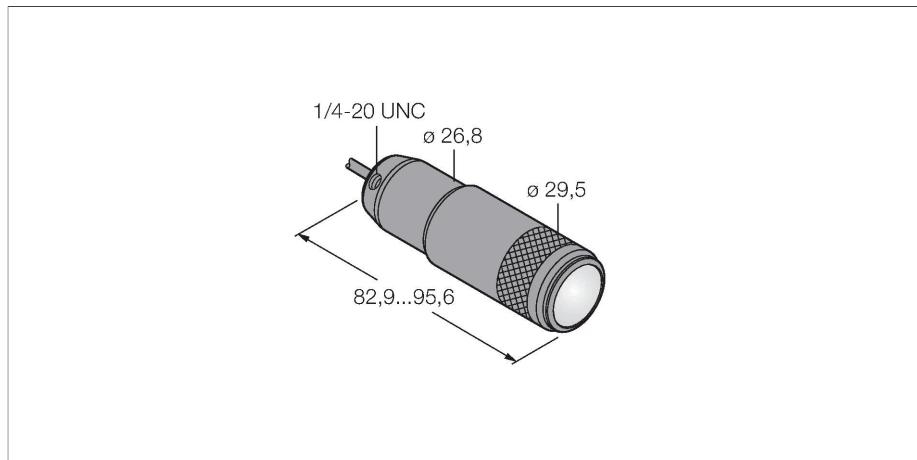

LEDBSW

beeldverwerking – spot-licht

Kenmerken

- beschermingsgraad: IP67
- kleur: Blauw
- spanningsvoeding: 10..30 VDC
- kabel, 2m

Aansluitschema

Technische gegevens

Type	LEDBSW
Identnr.	3079204
Signaal- en weergavegegevens	
Toepassingsdoel	Beeldverwerking
Functie	Spot-licht
Lichtsoort	Blauw
Aslengte	465...485 nm
LED-levensduur (L70)	50000 h
Kenmerken kleur 1	Blauw
Bijzondere kenmerken	Wash down
Elektrische gegevens	
Bedrijfsspanning	10...30 VDC
DC nominale bedrijfsstroom	≤ 360 mA
Max. stroomverbruik per kleur	360 mA
Mechanische gegevens	
Bouwworm	gladde behuizing
Afmetingen	Ø 29.5 x 95.6 mm
Materiaal behuizing	metaal, AL geanodiseerd
Window material	glas, helder
Elektrische aansluiting	Kabel, 2 m, PVC
Aantal aders	3
Omgevingstemperatuur	-40...+50 °C
Beschermingsgraad	IP67
Tests/certificaten	
Certificaten	CE

Functieprincipe

Gelijkmatige verlichting op een klein geconcentreerd punt.