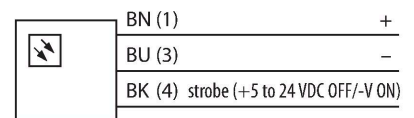

LEDBSW

beeldverwerking – spot-licht

Kenmerken

- beschermingsgraad: IP67
- kleur: Blauw
- spanningsvoeding: 10..30 VDC
- kabel, 2m

Aansluitschema

Technische gegevens

Type	LEDBSW
Identnr.	3079204
Signaal- en weergavegegevens	
Toepassingsdoel	Beeldverwerking
Functie	Spot-licht
Lichtsoort	Blauw
Aslengte	465...485 nm
LED-levensduur (L70)	50000 h
Kenmerken kleur 1	Blauw
Bijzondere kenmerken	Wash down
Elektrische gegevens	
Bedrijfsspanning	10...30 VDC
DC nominale bedrijfsstroom	≤ 360 mA
Max. stroomverbruik per kleur	360 mA
Mechanische gegevens	
Bouwworm	gladde behuizing
Afmetingen	Ø 29.5 x 95.6 mm
Materiaal behuizing	metaal, AL geanodiseerd
Window material	glas, helder
Elektrische aansluiting	Kabel, 2 m, PVC
Aantal aders	3
Omgevingstemperatuur	-40...+50 °C
Beschermingsgraad	IP67
Tests/certificaten	
Certificaten	CE

Functieprincipe

Gelijkmatige verlichting op een klein geconcentreerd punt.