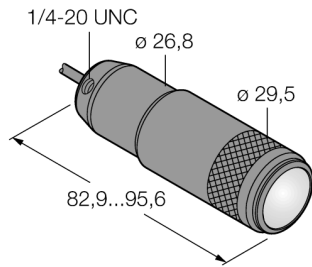

# beeldverwerking spot-licht LEDWSW

- beschermingsgraad: IP67
- kleur: wit
- voedingsvoeding: 10..30 VDC
- kabel, 2m

## Aansluitschema

	BN (1) _____ +
	BU (3) _____ -
	BK (4) strobe (+5 to 24 VDC OFF/-V ON)

## Funcieprincipe

Gelijkmatige verlichting op een klein geconcentreerd punt.

Type	LEDWSW
Identnr.	3079207
<b>Signaal- en weergavegegevens</b>	
Toepassingsdoel	Beeldverwerking
Functie	Spot-licht
Lichtsoort	wit
Color temperature	5000...+8300K
LED-levensduur (L70)	50000 h
Kenmerken kleur 1	Wit
Bijzondere kenmerken	Wash down
<b>Elektrische gegevens</b>	
Bedrijfsspanning $U_b$	10...30 VDC
DC nominale bedrijfsstroom $I_b$	≤ 360 mA
Max. stroomverbruik per kleur	360 mA
<b>Mechanische gegevens</b>	
Bouwworm	gladde behuizing
Afmetingen	Ø 29.5 x 95.6 mm
Materiaal behuizing	metaal, AL geanodiseerd
Window material	glas, helder
Elektrische aansluiting	Kabel, 2 m, PVC
Aantal aders	3
Omgevingstemperatuur	-40...+50 °C
Beschermingsgraad	IP67
<b>Tests/certificaten</b>	
Certificaten	CE