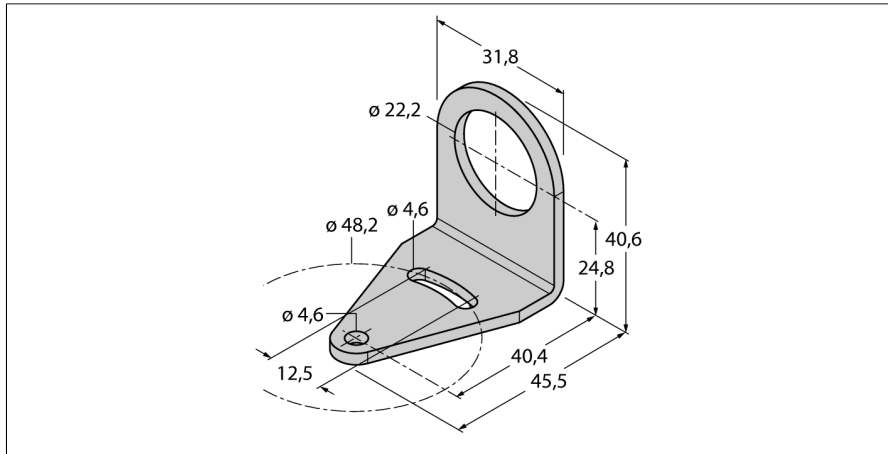

## Montagebeugel

### SMB22A

- rechthoekige montagebeugel
- gatgrootte voor M22

Type	SMB22A
Identnr.	3079414