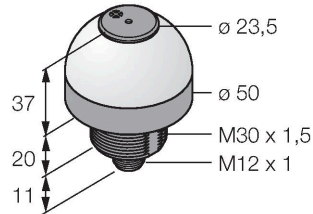

K50LGRAL1YPQ

LED-weergave – LED-lamp met toonsignaal

Kenmerken

- rondom zichtbare LED-lamp
- permanente signaaltoon: 95dB
- apart aanstuurbaar
- mechanische schroefdraad M30x1.5
- beschermingsgraad IP50
- kleuren: groen (COL 1) / rood (COL 2) / geel (COL 3)
- connector, M12x1, 5-polig
- bedrijfsspanning 18...30 VDC

Technische gegevens

Type	K50LGRAL1YPQ
Identnr.	3079478
Signaal- en weergavegegevens	
Toepassingsdoel	LED-lamp
Functie	Spot-licht
Lichtsoort	groen rood geel
Dimbaar	nee
Kenmerken kleur 1	Groen, Doorlopend aan
Kenmerken kleur 2	Rood
Kenmerken kleur 3	Geel
Kenmerken kleur 4	Geel
Alarmsignaal	Continu geluid, 95 dB
Elektrische gegevens	
Bedrijfsspanning	18...30 VDC
DC nominale bedrijfsstroom	≤ 40 mA
Max. stroomverbruik per kleur	40 mA
Max. stroomverbruik signaalzuil	40 mA
Ingangstype	PNP
Aanspreektijd typisch	< 10 ms
Mechanische gegevens	
In cascade monteerbaar	nee
Bouwworm	Hemisfeer, K50L
Afmetingen	Ø 50 x 68 mm
Materiaal behuizing	Kunststof, PC PC, zwart

Technische gegevens

Window material	Polycarbonaat, diffuus
Elektrische aansluiting	Connector, M12 × 1, PVC
Aantal aders	5
Omgevingstemperatuur	-20...+50 °C
Relatieve luchtvochtigheid	0...90 %
Beschermingsgraad	IP50
Tests/certificaten	
Certificaten	CE, UL gelisted

Afmetingen	Type	Identnr.	
	RKC4.5T-2/TEL	6625016	Aansluitkabel, M12-contraconnector, recht, 5-polig, kabellengte: 2 m, mantelmateriaal: Pvc, zwart; cULus-goedkeuring
	WKC4.5T-2/TEL	6625028	Aansluitkabel, M12-contraconnector, haaks, 5-polig, kabellengte: 2 m, mantelmateriaal: Pvc, zwart; cULus-goedkeuring