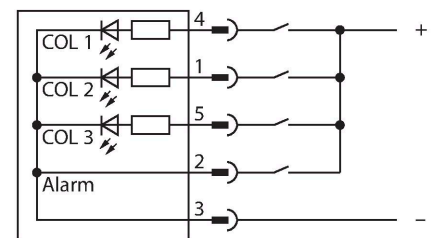

K50LGRAL1YPQ

LED-weergave – LED-lamp met toonsignaal

Kenmerken

- rondom zichtbare LED-lamp
- permanente signaaltoon: 95dB
- apart aanstuurbaar
- mechanische schroefdraad M30x1.5
- beschermingsgraad IP50
- kleuren: groen (COL 1) / rood (COL 2) / geel (COL 3)
- connector, M12x1, 5-polig
- bedrijfsspanning 18...30 VDC

Aansluitschema

Functieprincipe

De LED-lamp is geschikt voor industriële toepassingen dankzij de robuuste uitvoering in de beschermingsgraad IP67. Afhankelijk van de aansluiting brandt één van de drie mogelijke kleuren gedurende de duur van een PNP ingangssignaal.

Technische gegevens

Type	K50LGRAL1YPQ
Identnr.	3079478
Signaal- en weergavegegevens	
Toepassingsdoel	LED-lamp
Functie	Spot-licht
Lichtsoort	groen rood geel
Dimbaar	nee
Kenmerken kleur 1	Groen, Doorlopend aan
Kenmerken kleur 2	Rood
Kenmerken kleur 3	Geel
Kenmerken kleur 4	Geel
Alarmsignaal	Continu geluid, 95 dB
Elektrische gegevens	
Bedrijfsspanning	18...30 VDC
DC nominale bedrijfsstroom	≤ 40 mA
Max. stroomverbruik per kleur	40 mA
Max. stroomverbruik signaalzuil	40 mA
Ingangstype	PNP
Aanspreektijd typisch	< 10 ms
Mechanische gegevens	
In cascade monteerbaar	nee
Bouwworm	Hemisfeer, K50L
Afmetingen	Ø 50 x 68 mm
Materiaal behuizing	Kunststof, PC PC, zwart

Afmetingen	Type	Identnr.	
	RKC4.5T-2/TEL	6625016	Aansluitkabel, M12-contraconnector, recht, 5-polig, kabellengte: 2 m, mantelmateriaal: Pvc, zwart; cULus-goedkeuring
	WKC4.5T-2/TEL	6625028	Aansluitkabel, M12-contraconnector, haaks, 5-polig, kabellengte: 2 m, mantelmateriaal: Pvc, zwart; cULus-goedkeuring