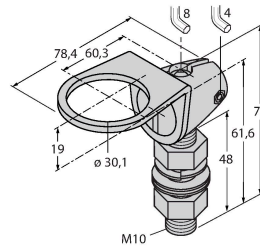

Technische gegevens

Materiaal geluidsconverteer	kunststof, epoxy-hars en PU-schuim
Elektrische aansluiting	Kabel, 2 m, PVC
Omgevingstemperatuur	-40...+70 °C
Relatieve luchtvochtigheid	95 %
Beschermingsgraad	IP67
Bedrijfsspanningsindicatie	LED
Object detected	LED, rood
Tests/certificaten	
Certificaten	CE, cULus gelisted

Toebehoren

SMB30A 3032723
montagebeugel, haaks, roestvast staal, voor sensoren met 30mm schroefdraad

SMB30FAM10 3011185
montagebeugel, roestvaststaal, voor 30 mm schroefdraad, schroefdraad M10 x 1,5

SMB30SC 3052521
montagebeugel, PBT-zwart, voor sensoren met 30 mm schroefdraad, oriënteerbaar