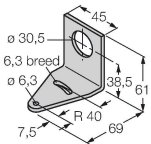

Toebehoren

SMB30A 3032723
montagebeugel, haaks, roestvast staal, voor sensoren met 30mm schroefdraad