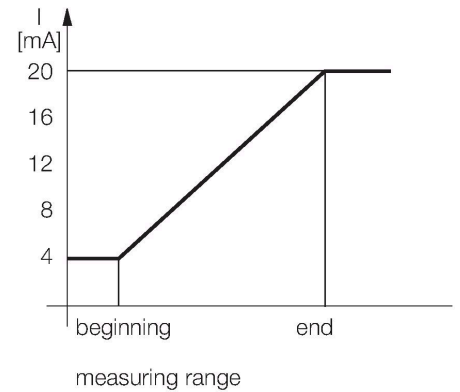

Technische gegevens

Materiaal geluidsconverteer	kunststof, epoxy-hars en PU-schuim
Elektrische aansluiting	Kabel, 2 m, PVC
Omgevingstemperatuur	-40...+70 °C
Relatieve luchtvochtigheid	95 %
Beschermingsgraad	IP67
Bedrijfsspanningsindicatie	LED
Object detected	LED, rood
Tests/certificaten	
Certificaten	CE, cULus gelisted