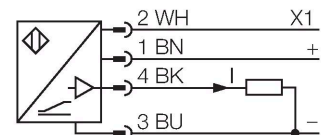

Aansluitschema

Functieprincipe

Ultrasoosensoren detecteren met behulp van geluidsgolven contactloos en slijtagevrij verschillende voorwerpen. Hierbij speelt het geen rol of het voorwerp doorzichtig of ondoorzichtig, ferro of non-ferro, vast, vloeibaar of poedervormig is. Ook omgevingsinvloeden zoals nevelgordijnen, stof of regen hebben nauwelijks een invloed op de functie.

Technische gegevens

Type	T30UXIB
Identnr.	3080484
Ultrasone gegevens	
Functie	Naderingsschakelaar
Reikwijdte	200...2000 mm
Ultrasoon-frequentie	174 kHz
Herhalingsnauwkeurigheid	≤ ± 1 mm
Temperatuurdrift	≤ 0.02 % van eindwaarde / K
Kantlengte van het nominaal bedempingselement	100 mm
Elektrische gegevens	
Bedrijfsspanning	10...30 VDC
Lastweerstand	≤ 1000 Ω
Aansprektijd typisch	< 92 ms
Inschakelfoutimpuls onderdrukking	≤ 500 ms
Uitgangsfunctie	Analoge uitgang
Stroomuitgang	4...20 mA
Hysteresis	≤ 3 mm
Kortsluitbeveiliging	Ja / Pulserend
Ompoolbeveiliging	Volledig
Draadbreukbeveiliging	Ja
Mechanische gegevens	
Bouwvorm	Pijp, T30U
Straalrichting	recht
Afmetingen	Ø 40 x 45 mm
Materiaal behuizing	Kunststof, PBT