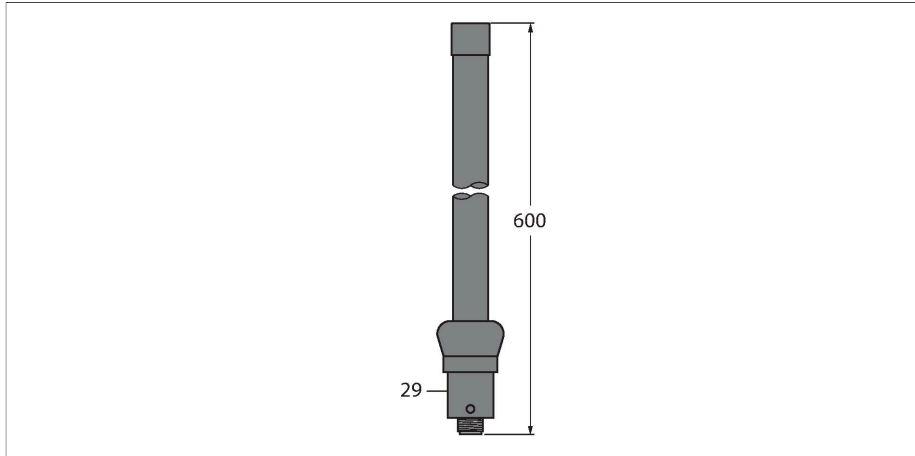

BWA-208-A Antenne

Kenmerken

- externe antenne 8,5 dBi
- vrouwelijke N-stekker

Functieprincipe

Antennes worden voor elk wireless apparaat met externe aansluiting noodzakelijk. Zij zijn beschikbaar met verschillende versterkers om eventuele verliezen door verlengkabels te compenseren. Speciale antennes uit glasvezel zijn uitstekend geschikt voor toepassingen outdoor. Elke DX70 of DX80 apparaat wordt geleverd met een 2,4 GHz antenne met 2 dB versterking (met uitzondering van apparaten met interne antenne).

Technische gegevens

Type	BWA-208-A
Identnr.	3081080
Apparaattype	Antenne
Frequency band	2,4 GHz
Afmetingen	600 mm
Antenne-aansluiting	Connector N-type
Tests/certificaten	