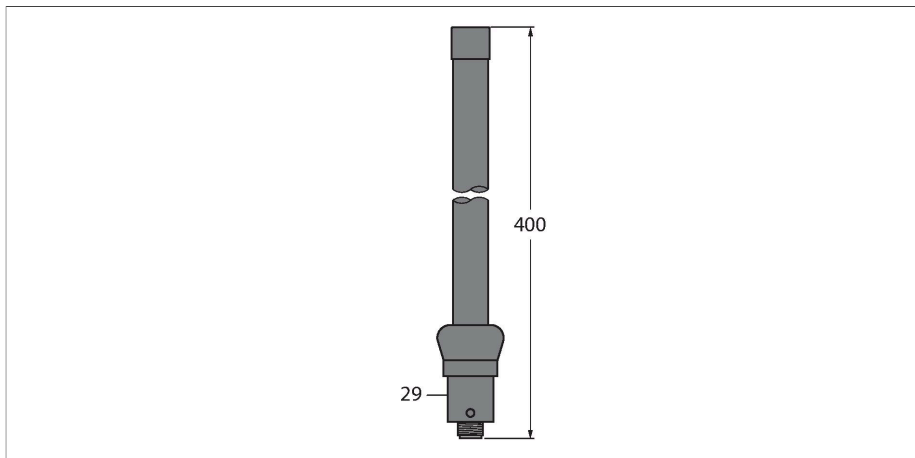

# BWA-2O6-A Antenne

## Kenmerken

- externe antenne 6 dBi
- vrouwelijke N-stekker

## Technische gegevens

Type	BWA-2O6-A
Identnr.	3081081
Apparaattype	Antenne
Frequency band	2,4 GHz
Afmetingen	400 mm
Antenne-aansluiting	Connector N-type
Tests/certificaten	