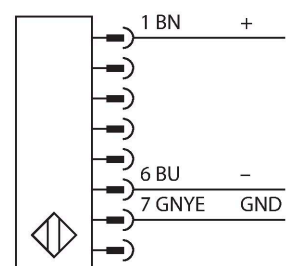

Kenmerken

- zender met connector M12 x 1, 8-polig
- ontvanger met testfunctie, M12 x 1, 8-polig
- blanking functie
- beschermingsgraad IP65
- instelling via DIP-switch
- bedrijfsspanning 24 VDC +/-15%
- resolutie 30 mm
- bewakingshoogte 1950 mm
- Bij elk apparaat zijn twee bevestigingsbeugels EZA-MBK-11 inbegrepen, bij apparaat-lengten vanaf 900 mm een extra bevestigingsbeugel EZA-MBK-12

Aansluitschema

Technische gegevens

| Mechanische gegevens | |
|----------------------------|-----------------------------|
| Bouwworm | Rechthoekig, EZ-Screen |
| Afmetingen | 45 x 36 x 2018 mm |
| Materiaal behuizing | metaal, AL, Geel polyester |
| Lens | kunststof, acryl |
| In cascade monteerbaar | nee |
| Elektrische aansluiting | Connector, M12 x 1 |
| Aantal aders | 8 |
| Omgevingstemperatuur | 0...+50 °C |
| Beschermingsgraad | IP65 |
| Bedrijfsspanningsindicatie | LED, groen |
| Schakeltoestandsindicatie | 2-kleuren-LED, Rood |
| Tests/certificaten | |
| Vibratiebestendigheid | 10-55 Hz at 0.35 mm |
| Schoktest | 10 g at 16 ms (6000 cycles) |
| Certificaten | CE, cULus gelisted |