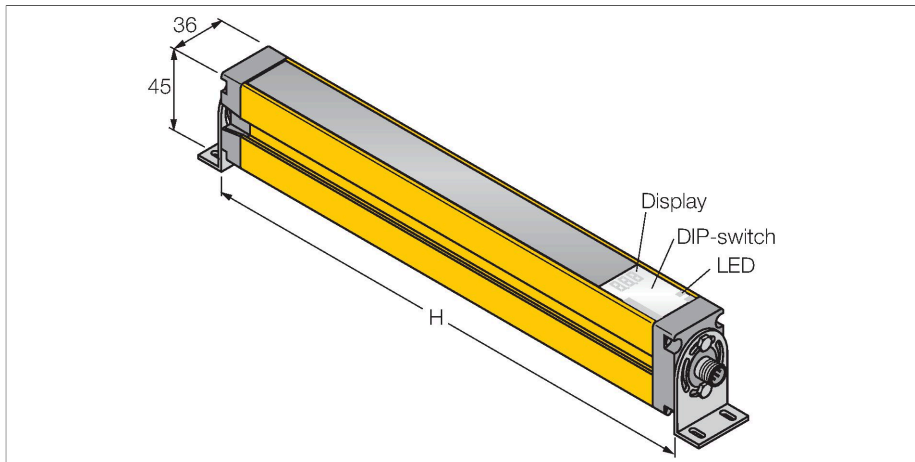

SLSP30-1950Q88

Lichtgordijn voor personenbeveiliging – zender/ontvanger paar

Technische gegevens

| | |
|---------------------------------------|------------------------|
| Type | SLSP30-1950Q88 |
| Identnr. | 3082074 |
| Optische Gegevens | |
| Functie | lichtgordijn |
| Lichtsoort | IR |
| Golflengte | 950 nm |
| Optische resolutie | 30 mm |
| Reikwijdte | 100...18000 mm |
| Hoogte bewakingsveld | 1950 mm |
| Aantal stralen | 130 |
| Met muting functie | neen |
| Scan Code | Instelbaar |
| Elektrische gegevens | |
| Bedrijfsspanning | 20...28 VDC |
| Restriimpelspanning | < 10 % U _{ss} |
| DC nominale bedrijfsstroom | ≤ 375 mA |
| Eigen stroomopname | ≤ 275 mA |
| max. uitgangsstroom veilige uitgang | 500 mA |
| Kortsluitbeveiliging | Ja |
| Ompoolbeveiliging | Ja |
| Uitgangsfunctie | 2 x N.C., 2 x PNP |
| Stroomuitgang | 0...500 mA |
| Aantal veilige halfgeleidersuitgangen | 2 |
| Aanspreektijd typisch | < 34 ms |
| Met heropstartvergrendeling | ja |
| Onderdrukking mogelijk | ja |

Kenmerken

- zender met connector M12 x 1, 8-polig
- ontvanger met testfunctie, M12 x 1, 8-polig
- blanking functie
- beschermingsgraad IP65
- instelling via DIP-switch
- bedrijfsspanning 24 VDC +/-15%
- resolutie 30 mm
- bewakingshoogte 1950 mm
- Bij elk apparaat zijn twee bevestigingsbeugels EZA-MBK-11 inbegrepen, bij apparaat-lengten vanaf 900 mm een extra bevestigingsbeugel EZA-MBK-12