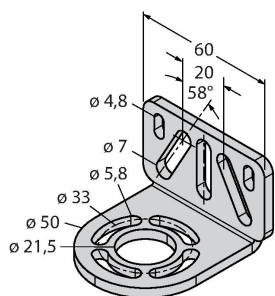

Aansluitschema

Technische gegevens

| Mechanische gegevens | |
|----------------------------|-----------------------------|
| Bouwworm | Rechthoekig, EZ-Screen |
| Afmetingen | 45 x 36 x 2018 mm |
| Materiaal behuizing | metaal, AL, Geel polyester |
| Lens | kunststof, acryl |
| In cascade monteerbaar | nee |
| Elektrische aansluiting | Connector, M12 x 1 |
| Aantal aders | 8 |
| Omgevingstemperatuur | 0...+50 °C |
| Beschermingsgraad | IP65 |
| Bedrijfsspanningsindicatie | LED, groen |
| Schakeltoestandsindicatie | 2-kleuren-LED, Rood |
| Tests/certificaten | |
| Vibratiebestendigheid | 10-55 Hz at 0.35 mm |
| Schoktest | 10 g at 16 ms (6000 cycles) |
| Certificaten | CE, cULus gelisted |

EZA-MBK-20

3072587

montagebeugel, zwart, staal, voor EZ-ARRAY en EZ-SCREEN standaard 14 & 30 mm

Toebehoren

| Afmetingen | Type | Identnr. | |
|---|----------|----------|---|
|  | QDE-815D | 3070883 | Aansluitkabel voor veiligheidslichtgordijnen, PVC, geel, lengte 4.57 m, koppeling, M12 x 1, 8-polig |

| Afmetingen | Type | Identnr. | |
|------------|-----------|----------|---|
| | DEE2R-88D | 3094306 | aansluitkabel, PVC, geel, lengte: 2.44 m, contraconnector, M12 x 1, 8-polig, op stekker, M12 x 1, 8-polig |