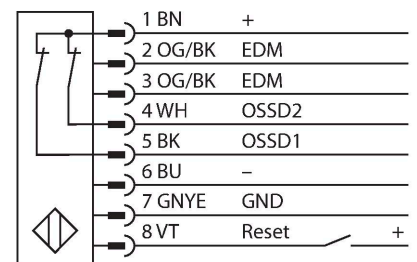

SLSP30-1950Q88

Lichtgordijn voor personenbeveiliging – zender/ontvanger paar

Technische gegevens

| | |
|---------------------------------------|------------------------|
| Type | SLSP30-1950Q88 |
| Identnr. | 3082074 |
| Optische Gegevens | |
| Functie | lichtgordijn |
| Lichtsoort | IR |
| Golflengte | 950 nm |
| Optische resolutie | 30 mm |
| Reikwijdte | 100...18000 mm |
| Hoogte bewakingsveld | 1950 mm |
| Aantal stralen | 130 |
| Met muting functie | neen |
| Scan Code | Instelbaar |
| Elektrische gegevens | |
| Bedrijfsspanning | 20...28 VDC |
| Restriimpelspanning | < 10 % U _{ss} |
| DC nominale bedrijfsstroom | ≤ 375 mA |
| Eigen stroomopname | ≤ 275 mA |
| max. uitgangsstroom veilige uitgang | 500 mA |
| Kortsluitbeveiliging | Ja |
| Ompoolbeveiliging | Ja |
| Uitgangsfunctie | 2 x N.C., 2 x PNP |
| Stroomuitgang | 0...500 mA |
| Aantal veilige halfgeleidersuitgangen | 2 |
| Aanspreektijd typisch | < 34 ms |
| Met heropstartvergrendeling | ja |
| Onderdrukking mogelijk | ja |

Aansluitschema

Technische gegevens

| Mechanische gegevens | |
|----------------------------|-----------------------------|
| Bouwworm | Rechthoekig, EZ-Screen |
| Afmetingen | 45 x 36 x 2018 mm |
| Materiaal behuizing | metaal, AL, Geel polyester |
| Lens | kunststof, acryl |
| In cascade monteerbaar | nee |
| Elektrische aansluiting | Connector, M12 x 1 |
| Aantal aders | 8 |
| Omgevingstemperatuur | 0...+50 °C |
| Beschermingsgraad | IP65 |
| Bedrijfsspanningsindicatie | LED, groen |
| Schakeltoestandsindicatie | 2-kleuren-LED, Rood |
| Tests/certificaten | |
| Vibratiebestendigheid | 10-55 Hz at 0.35 mm |
| Schoktest | 10 g at 16 ms (6000 cycles) |
| Certificaten | CE, cULus gelisted |