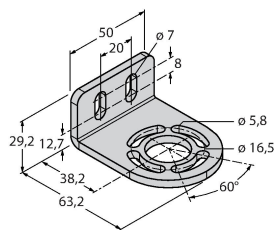

Technische gegevens

Mechanische gegevens	
Bouwworm	Rechthoekig, EZ-Screen
Afmetingen	45 x 36 x 2018 mm
Materiaal behuizing	metaal, AL, Geel polyester
Lens	kunststof, acryl
In cascade monteerbaar	nee
Elektrische aansluiting	Connector, M12 x 1
Aantal aders	8
Omgevingstemperatuur	0...+50 °C
Beschermingsgraad	IP65
Bedrijfsspanningsindicatie	LED, groen
Schakeltoestandsindicatie	2-kleuren-LED, Rood
Tests/certificaten	
Vibratiebestendigheid	10-55 Hz at 0.35 mm
Schoktest	10 g at 16 ms (6000 cycles)
Certificaten	CE, cULus gelisted

Functieprincipe

Het lichtgordijn voor personenbeveiliging met hoge resolutie bestaat uit een zender en ontvanger. Aangezien het systeem optisch gesynchroniseerd wordt, is er geen bedrading tussen de zender en ontvanger vereist. De veiligheidsschakeluitgangen van de ontvanger worden direct met een lastrelais verbonden en doen de gevaarlijke machinecyclus onmiddellijk stoppen. Via de tweekanale bewaking van het schakelapparaat en de diversitair redundante opbouw, waarbij twee processoren een wederzijdse controle tot stand brengen, wordt aan de personenbeveiligingscategorie 4 volgens IEC 61496-1 voldaan.

Toebehoren

EZA-MBK-11

3071470

montagebeugel, zwart, staal, voor EZ-ARRAY en EZ-SCREEN standaard en cascade 14 & 30 mm

EZA-MBK-12

3071756