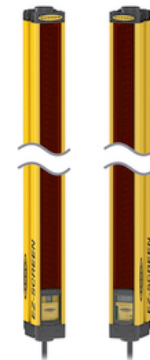

SLSP30-1950Q88

Lichtgordijn voor personenbeveiliging – zender/ontvanger paar

Technische gegevens

| | |
|---------------------------------------|------------------------|
| Type | SLSP30-1950Q88 |
| Identnr. | 3082074 |
| Optische Gegevens | |
| Functie | lichtgordijn |
| Lichtsoort | IR |
| Golflengte | 950 nm |
| Optische resolutie | 30 mm |
| Reikwijdte | 100...18000 mm |
| Hoogte bewakingsveld | 1950 mm |
| Aantal stralen | 130 |
| Met muting functie | neen |
| Scan Code | Instelbaar |
| Elektrische gegevens | |
| Bedrijfsspanning | 20...28 VDC |
| Restriimpelspanning | < 10 % U _{ss} |
| DC nominale bedrijfsstroom | ≤ 375 mA |
| Eigen stroomopname | ≤ 275 mA |
| max. uitgangsstroom veilige uitgang | 500 mA |
| Kortsluitbeveiliging | Ja |
| Ompoolbeveiliging | Ja |
| Uitgangsfunctie | 2 x N.C., 2 x PNP |
| Stroomuitgang | 0...500 mA |
| Aantal veilige halfgeleidersuitgangen | 2 |
| Aanspreektijd typisch | < 34 ms |
| Met heropstartvergrendeling | ja |
| Onderdrukking mogelijk | ja |

Kenmerken

- zender met connector M12 x 1, 8-polig
- ontvanger met testfunctie, M12 x 1, 8-polig
- blanking functie
- beschermingsgraad IP65
- instelling via DIP-switch
- bedrijfsspanning 24 VDC +/-15%
- resolutie 30 mm
- bewakingshoogte 1950 mm
- Bij elk apparaat zijn twee bevestigingsbeugels EZA-MBK-11 inbegrepen, bij apparaat-lengten vanaf 900 mm een extra bevestigingsbeugel EZA-MBK-12