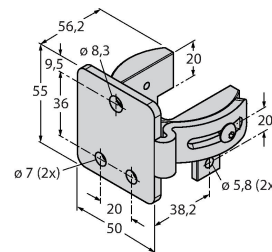

Aansluitschema

Technische gegevens

| Mechanische gegevens | |
|----------------------------|-----------------------------|
| Bouwworm | Rechthoekig, EZ-Screen |
| Afmetingen | 45 x 36 x 2018 mm |
| Materiaal behuizing | metaal, AL, Geel polyester |
| Lens | kunststof, acryl |
| In cascade monteerbaar | nee |
| Elektrische aansluiting | Connector, M12 x 1 |
| Aantal aders | 8 |
| Omgevingstemperatuur | 0...+50 °C |
| Beschermingsgraad | IP65 |
| Bedrijfsspanningsindicatie | LED, groen |
| Schakeltoestandsindicatie | 2-kleuren-LED, Rood |
| Tests/certificaten | |
| Vibratiebestendigheid | 10-55 Hz at 0.35 mm |
| Schoktest | 10 g at 16 ms (6000 cycles) |
| Certificaten | CE, cULus gelisted |

Toebehoren

EZA-MBK-11

3071470

montagebeugel, zwart, staal, voor EZ-ARRAY en EZ-SCREEN standaard en cascade 14 & 30 mm

EZA-MBK-12

3071756

montagebeugel, zwart, staal, voor EZ-ARRAY en EZ-SCREEN standaard en cascade 14 & 30 mm

EZA-MBK-20

3072587

montagebeugel, zwart, staal, voor EZ-ARRAY en EZ-SCREEN standaard 14 & 30 mm

Toebehoren

| Afmetingen | Type | Identnr. | |
|---|----------|----------|---|
|  | QDE-815D | 3070883 | Aansluitkabel voor veiligheidslichtgordijnen, PVC, geel, lengte 4.57 m, koppeling, M12 x 1, 8-polig |

| Afmetingen | Type | Identnr. | |
|------------|-----------|----------|---|
| | DEE2R-88D | 3094306 | aansluitkabel, PVC, geel, lengte: 2.44 m, contraconnector, M12 x 1, 8-polig, op stekker, M12 x 1, 8-polig |