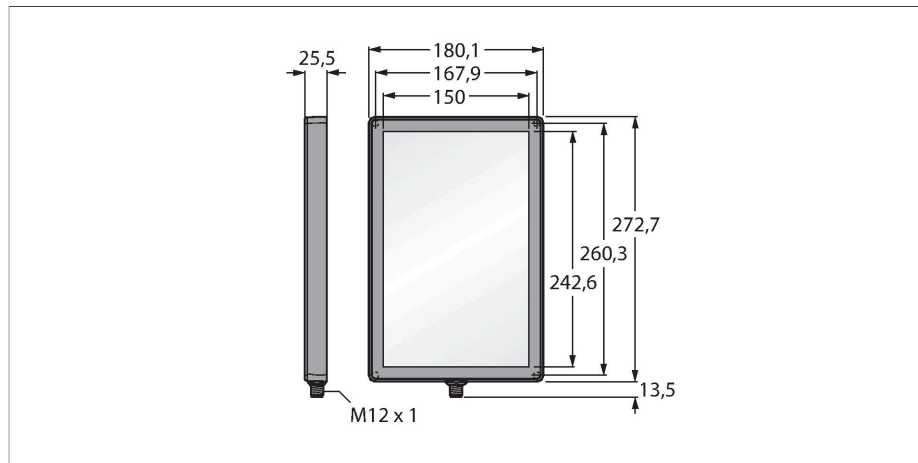

### Kenmerken

- beschermingsgraad: IP67
- kleur: groen
- voedingsvoeding: 24 VDC
- connector M12x1

### Technische gegevens

Type	LEDGB225X150PW2-XQ
Identnr.	3082487
<b>Signaal- en weergavegegevens</b>	
Toepassingsdoel	Beeldverwerking
Functie	Oppervlaklicht
Lichtsoort	groen
Aslengte	520...535 nm
LED-levensduur (L70)	50000 h
Kenmerken kleur 1	Groen
Bijzondere kenmerken	Wash down
<b>Elektrische gegevens</b>	
Bedrijfsspanning	24 VDC
DC nominale bedrijfsstroom	≤ 1650 mA
Max. stroomverbruik per kleur	1650 mA
<b>Mechanische gegevens</b>	
Bouwvorm	Rechthoekig
Afmetingen	180 x 272.7 x 24.5 mm
Materiaal behuizing	Kunststof, Thermoplastische kunststof
Window material	acryl, diffuus
Elektrische aansluiting	Connector, M12 × 1, PVC
Aantal aders	5
Omgevingstemperatuur	0...+50 °C
Beschermingsgraad	IP67
<b>Tests/certificaten</b>	
Certificaten	CE, cULus gelisted