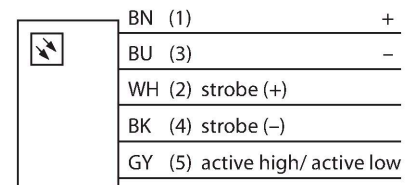

### Kenmerken

- beschermingsgraad: IP67
- kleur: groen
- voedingsvoeding: 24 VDC
- connector M12x1

### Technische gegevens

Type	LEDGB225X150PW2-XQ
Identnr.	3082487
<b>Signaal- en weergavegegevens</b>	
Toepassingsdoel	Beeldverwerking
Functie	Oppervlaklicht
Lichtsoort	groen
Aslengte	520...535 nm
LED-levensduur (L70)	50000 h
Kenmerken kleur 1	Groen
Bijzondere kenmerken	Wash down
<b>Elektrische gegevens</b>	
Bedrijfsspanning	24 VDC
DC nominale bedrijfsstroom	≤ 1650 mA
Max. stroomverbruik per kleur	1650 mA
<b>Mechanische gegevens</b>	
Bouwvorm	Rechthoekig
Afmetingen	180 x 272.7 x 24.5 mm
Materiaal behuizing	Kunststof, Thermoplastische kunststof
Window material	acryl, diffuus
Elektrische aansluiting	Connector, M12 × 1, PVC
Aantal aders	5
Omgevingstemperatuur	0...+50 °C
Beschermingsgraad	IP67
<b>Tests/certificaten</b>	
Certificaten	CE, cULus gelisted