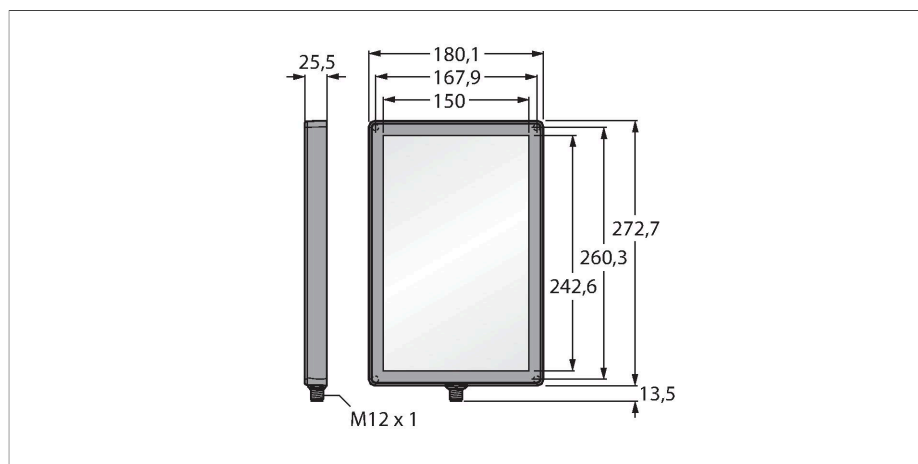

LEDWB225X150PW2-XQ

beeldverwerking – achtergrondlicht

Kenmerken

- beschermingsgraad: IP67
- kleur: wit
- spanningsvoeding: 24 VDC
- connector M12x1

Aansluitschema

Technische gegevens

Type	LEDWB225X150PW2-XQ
Identnr.	3082488
Signaal- en weergavegegevens	
Toepassingsdoel	Beeldverwerking
Functie	Oppervlaklicht
Lichtsoort	wit
Color temperature	5000...+8300 K
LED-levensduur (L70)	50000 h
Kenmerken kleur 1	Wit
Bijzondere kenmerken	Wash down
Elektrische gegevens	
Bedrijfsspanning	24 VDC
DC nominale bedrijfsstroom	≤ 1650 mA
Max. stroomverbruik per kleur	1650 mA
Mechanische gegevens	
Bouwworm	Rechthoekig
Afmetingen	180 x 272.7 x 24.5 mm
Materiaal behuizing	Kunststof, Thermoplastische kunststof
Window material	acryl, diffuus
Elektrische aansluiting	Connector, M12 × 1, PVC
Aantal aders	5
Omgevingstemperatuur	0...+50 °C
Beschermingsgraad	IP67
Tests/certificaten	
Certificaten	CE, cULus gelisted

Functieprincipe

Installatie direct achter het object, direct tegenover de sensor. Zeer diffuse oppervlakken en gelijkmatige helderheid, met lagere intensiteit dan andere lichten.