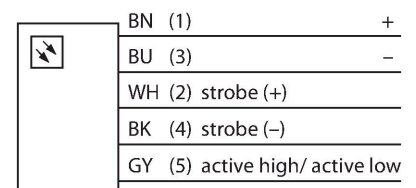

LEDWB225X150PW2-XQ

beeldverwerking – achtergrondlicht

Kenmerken

- beschermingsgraad: IP67
- kleur: wit
- spanningsvoeding: 24 VDC
- connector M12x1

Aansluitschema

Technische gegevens

Type	LEDWB225X150PW2-XQ
Identnr.	3082488
Signaal- en weergavegegevens	
Toepassingsdoel	Beeldverwerking
Functie	Oppervlaklicht
Lichtsoort	wit
Color temperature	5000...+8300 K
LED-levensduur (L70)	50000 h
Kenmerken kleur 1	Wit
Bijzondere kenmerken	Wash down
Elektrische gegevens	
Bedrijfsspanning	24 VDC
DC nominale bedrijfsstroom	≤ 1650 mA
Max. stroomverbruik per kleur	1650 mA
Mechanische gegevens	
Bouwworm	Rechthoekig
Afmetingen	180 x 272.7 x 24.5 mm
Materiaal behuizing	Kunststof, Thermoplastische kunststof
Window material	acryl, diffuus
Elektrische aansluiting	Connector, M12 × 1, PVC
Aantal aders	5
Omgevingstemperatuur	0...+50 °C
Beschermingsgraad	IP67
Tests/certificaten	
Certificaten	CE, cULus gelisted

Functieprincipe

Installatie direct achter het object, direct tegenover de sensor. Zeer diffuse oppervlakken en gelijkmatige helderheid, met lagere intensiteit dan andere lichten.