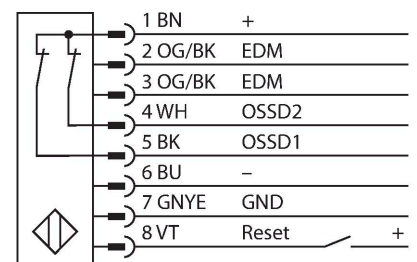

## Lichtgordijn voor personenbeveiliging – zender/ontvanger paar

### Technische gegevens

Type	SLPP14-270P88
Identnr.	3083724
<b>Optische Gegevens</b>	
Functie	lichtgordijn
Lichtsoort	IR
Golflengte	850 nm
Optische resolutie	14 mm
Reikwijdte	100...7000 mm
Hoogte bewakingsveld	270 mm
Aantal stralen	27
Met muting functie	neen
Scan Code	Instelbaar
<b>Elektrische gegevens</b>	
Bedrijfsspanning	20...28 VDC
Restriimpelspanning	< 10 % U <sub>ss</sub>
DC nominale bedrijfsstroom	≤ 210 mA
Eigen stroomopname	≤ 275 mA
max. uitgangsstroom veilige uitgang	500 mA
Kortsluitbeveiliging	Ja
Ompoolbeveiliging	Ja
Uitgangsfunctie	2 x N.C., 2 x PNP
Aantal veilige halfgeleidersuitgangen	2
Aansprektijd typisch	< 10.5 ms
Met heropstartvergrendeling	ja
Onderdrukking mogelijk	ja

### Kenmerken

- kabel met connector, 300 mm, M12x1, 8-polig
- beschermingsgraad IP65
- vlakke behuizing zonder dode zone
- instelling via DIP-switch
- instelling gereduceerde resolutie
- blanking functie
- bedrijfsspanning: 24 VDC ± 15 %
- resolutie 14 mm
- bewakingshoogte 270 mm (L1)
- personenbeschermingsgraad Cat 4 PL e volgens EN ISO 13849-1:2008
- type 4 volgens IEC 61496-1,-2
- SIL 3 volgens IEC 61508

## Technische gegevens

Mechanische gegevens	
Bouwworm	Rechthoekig, EZ-Screen LP
Afmetingen	26 x 28 x 270 mm
Materiaal behuizing	metaal, AL, Geel polyester
Lens	kunststof, acryl
In cascade monteerbaar	nee
Elektrische aansluiting	Kabel met connector, M12 x 1, 0,3 m
Aantal aders	8
Omgevingstemperatuur	0...+55 °C
Beschermingsgraad	IP65
Bedrijfsspanningsindicatie	LED, groen
Schakeltoestandsindicatie	2-kleuren-LED, Rood
Tests/certificaten	
Vibratiebestendigheid	10-55 Hz at 0.35 mm
Schoktest	10 g at 16 ms (6000 cycles)
Certificaten	CE, cTUVus, PL e volgens ENISO 13849-1:2008, SIL 3 volgens IEC 61508