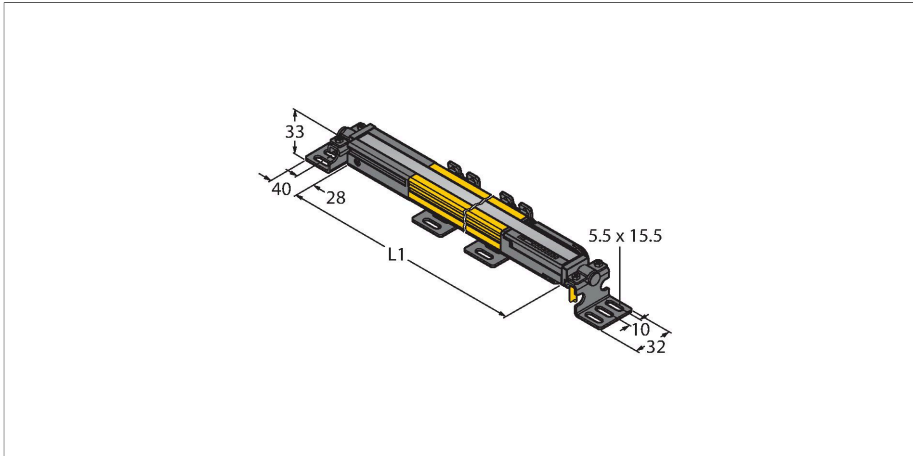

### Technische gegevens

Type	SLPP14-270P88
Identnr.	3083724
<b>Optische Gegevens</b>	
Functie	lichtgordijn
Lichtsoort	IR
Golflengte	850 nm
Optische resolutie	14 mm
Reikwijdte	100...7000 mm
Hoogte bewakingsveld	270 mm
Aantal stralen	27
Met muting functie	neen
Scan Code	Instelbaar
<b>Elektrische gegevens</b>	
Bedrijfsspanning	20...28 VDC
Restriimpelspanning	< 10 % U <sub>ss</sub>
DC nominale bedrijfsstroom	≤ 210 mA
Eigen stroomopname	≤ 275 mA
max. uitgangsstroom veilige uitgang	500 mA
Kortsluitbeveiliging	Ja
Ompoolbeveiliging	Ja
Uitgangsfunctie	2 x N.C., 2 x PNP
Aantal veilige halfgeleidersuitgangen	2
Aansprektijd typisch	< 10.5 ms
Met heropstartvergrendeling	ja
Onderdrukking mogelijk	ja

### Kenmerken

- kabel met connector, 300 mm, M12x1, 8-polig
- beschermingsgraad IP65
- vlakke behuizing zonder dode zone
- instelling via DIP-switch
- instelling gereduceerde resolutie
- blanking functie
- bedrijfsspanning: 24 VDC ± 15 %
- resolutie 14 mm
- bewakingshoogte 270 mm (L1)
- personenbeschermingsgraad Cat 4 PL e volgens EN ISO 13849-1:2008
- type 4 volgens IEC 61496-1,-2
- SIL 3 volgens IEC 61508

## Technische gegevens

Mechanische gegevens	
Bouwworm	Rechthoekig, EZ-Screen LP
Afmetingen	26 x 28 x 270 mm
Materiaal behuizing	metaal, AL, Geel polyester
Lens	kunststof, acryl
In cascade monteerbaar	nee
Elektrische aansluiting	Kabel met connector, M12 x 1, 0,3 m
Aantal aders	8
Omgevingstemperatuur	0...+55 °C
Beschermingsgraad	IP65
Bedrijfsspanningsindicatie	LED, groen
Schakeltoestandsindicatie	2-kleuren-LED, Rood
Tests/certificaten	
Vibratiebestendigheid	10-55 Hz at 0.35 mm
Schoktest	10 g at 16 ms (6000 cycles)
Certificaten	CE, cTUVus, PL e volgens ENISO 13849-1:2008, SIL 3 volgens IEC 61508