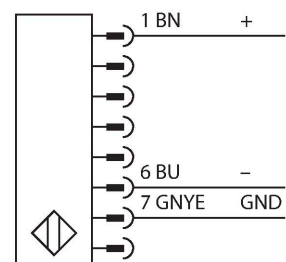

### Technische gegevens

Type	SLPP14-270P88
Identnr.	3083724
<b>Optische Gegevens</b>	
Functie	lichtgordijn
Lichtsoort	IR
Golflengte	850 nm
Optische resolutie	14 mm
Reikwijdte	100...7000 mm
Hoogte bewakingsveld	270 mm
Aantal stralen	27
Met muting functie	neen
Scan Code	Instelbaar
<b>Elektrische gegevens</b>	
Bedrijfsspanning	20...28 VDC
Restriimpelspanning	< 10 % U <sub>ss</sub>
DC nominale bedrijfsstroom	≤ 210 mA
Eigen stroomopname	≤ 275 mA
max. uitgangsstroom veilige uitgang	500 mA
Kortsluitbeveiliging	Ja
Ompoolbeveiliging	Ja
Uitgangsfunctie	2 x N.C., 2 x PNP
Aantal veilige halfgeleidersuitgangen	2
Aansprektijd typisch	< 10.5 ms
Met heropstartvergrendeling	ja
Onderdrukking mogelijk	ja

### Kenmerken

- kabel met connector, 300 mm, M12x1, 8-polig
- beschermingsgraad IP65
- vlakke behuizing zonder dode zone
- instelling via DIP-switch
- instelling gereduceerde resolutie
- blanking functie
- bedrijfsspanning: 24 VDC ± 15 %
- resolutie 14 mm
- bewakingshoogte 270 mm (L1)
- personenbeschermingsgraad Cat 4 PL e volgens EN ISO 13849-1:2008
- type 4 volgens IEC 61496-1,-2
- SIL 3 volgens IEC 61508

## Technische gegevens

Mechanische gegevens	
Bouwworm	Rechthoekig, EZ-Screen LP
Afmetingen	26 x 28 x 270 mm
Materiaal behuizing	metaal, AL, Geel polyester
Lens	kunststof, acryl
In cascade monteerbaar	nee
Elektrische aansluiting	Kabel met connector, M12 x 1, 0,3 m
Aantal aders	8
Omgevingstemperatuur	0...+55 °C
Beschermingsgraad	IP65
Bedrijfsspanningsindicatie	LED, groen
Schakeltoestandsindicatie	2-kleuren-LED, Rood
Tests/certificaten	
Vibratiebestendigheid	10-55 Hz at 0.35 mm
Schoktest	10 g at 16 ms (6000 cycles)
Certificaten	CE, cTUVus, PL e volgens ENISO 13849-1:2008, SIL 3 volgens IEC 61508