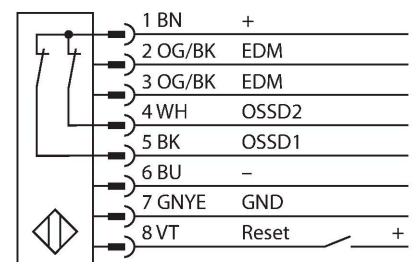

SLPP14-410P88

Lichtgordijn voor personenbeveiliging – zender/ontvanger paar

Technische gegevens

| | |
|---------------------------------------|-------------------|
| Type | SLPP14-410P88 |
| Identnr. | 3083725 |
| Optische Gegevens | |
| Functie | lichtgordijn |
| Lichtsoort | IR |
| Golflengte | 850 nm |
| Optische resolutie | 14 mm |
| Reikwijdte | 100...7000 mm |
| Hoogte bewakingsveld | 410 mm |
| Aantal stralen | 41 |
| Met muting functie | neen |
| Scan Code | Instelbaar |
| Elektrische gegevens | |
| Bedrijfsspanning | 20...28 VDC |
| Restriimpelspanning | < 10 % U_{ss} |
| DC nominale bedrijfsstroom | ≤ 210 mA |
| Eigen stroomopname | ≤ 275 mA |
| max. uitgangsstroom veilige uitgang | 500 mA |
| Kortsluitbeveiliging | Ja |
| Ompoolbeveiliging | Ja |
| Uitgangsfunctie | 2 x N.C., 2 x PNP |
| Aantal veilige halfgeleidersuitgangen | 2 |
| Aansprektijd typisch | < 13.5 ms |
| Met heropstartvergrendeling | ja |
| Onderdrukking mogelijk | ja |

Aansluitschema

Technische gegevens

| Mechanische gegevens | |
|----------------------------|--|
| Bouwworm | Rechthoekig, EZ-Screen LP |
| Afmetingen | 26 x 28 x 410 mm |
| Materiaal behuizing | metaal, AL, Geel polyester |
| Lens | kunststof, acryl |
| In cascade monteerbaar | nee |
| Elektrische aansluiting | Kabel met connector, M12 x 1, 0,3 m |
| Aantal aders | 8 |
| Omgevingstemperatuur | 0...+55 °C |
| Beschermingsgraad | IP65 |
| Bedrijfsspanningsindicatie | LED, groen |
| Schakeltoestandsindicatie | 2-kleuren-LED, Rood |
| Tests/certificaten | |
| Vibratiebestendigheid | 10-55 Hz at 0.35 mm |
| Schoktest | 10 g at 16 ms (6000 cycles) |
| Certificaten | CE, cTUVus, PL e volgens ENISO 13849-1:2008, SIL 3 volgens IEC 61508 |