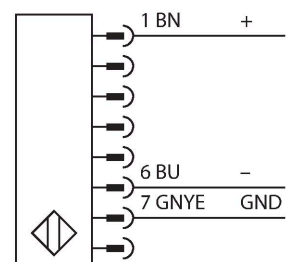

SLPP14-410P88

Lichtgordijn voor personenbeveiliging – zender/ontvanger paar

Technische gegevens

| | |
|---------------------------------------|-------------------|
| Type | SLPP14-410P88 |
| Identnr. | 3083725 |
| Optische Gegevens | |
| Functie | lichtgordijn |
| Lichtsoort | IR |
| Golflengte | 850 nm |
| Optische resolutie | 14 mm |
| Reikwijdte | 100...7000 mm |
| Hoogte bewakingsveld | 410 mm |
| Aantal stralen | 41 |
| Met muting functie | neen |
| Scan Code | Instelbaar |
| Elektrische gegevens | |
| Bedrijfsspanning | 20...28 VDC |
| Restriimpelspanning | < 10 % U_{ss} |
| DC nominale bedrijfsstroom | ≤ 210 mA |
| Eigen stroomopname | ≤ 275 mA |
| max. uitgangsstroom veilige uitgang | 500 mA |
| Kortsluitbeveiliging | Ja |
| Ompoolbeveiliging | Ja |
| Uitgangsfunctie | 2 x N.C., 2 x PNP |
| Aantal veilige halfgeleidersuitgangen | 2 |
| Aansprektijd typisch | < 13.5 ms |
| Met heropstartvergrendeling | ja |
| Onderdrukking mogelijk | ja |

Aansluitschema

Technische gegevens

| Mechanische gegevens | |
|----------------------------|--|
| Bouwworm | Rechthoekig, EZ-Screen LP |
| Afmetingen | 26 x 28 x 410 mm |
| Materiaal behuizing | metaal, AL, Geel polyester |
| Lens | kunststof, acryl |
| In cascade monteerbaar | nee |
| Elektrische aansluiting | Kabel met connector, M12 x 1, 0,3 m |
| Aantal aders | 8 |
| Omgevingstemperatuur | 0...+55 °C |
| Beschermingsgraad | IP65 |
| Bedrijfsspanningsindicatie | LED, groen |
| Schakeltoestandsindicatie | 2-kleuren-LED, Rood |
| Tests/certificaten | |
| Vibratiebestendigheid | 10-55 Hz at 0.35 mm |
| Schoktest | 10 g at 16 ms (6000 cycles) |
| Certificaten | CE, cTUVus, PL e volgens ENISO 13849-1:2008, SIL 3 volgens IEC 61508 |