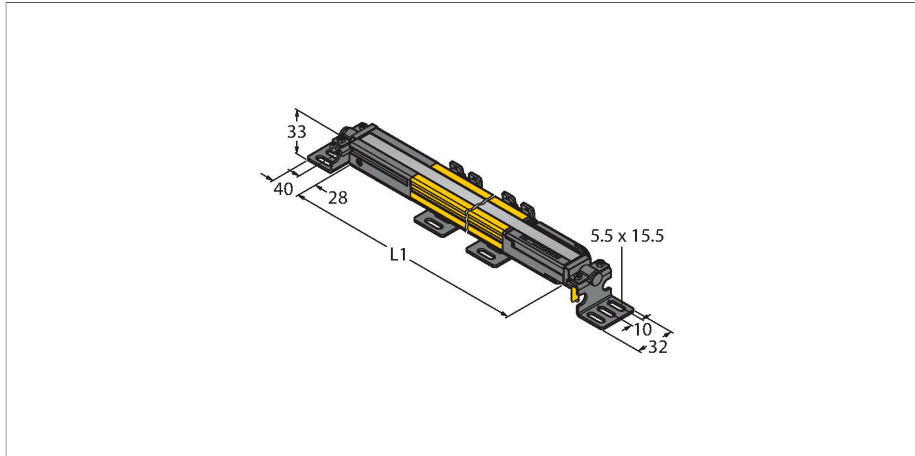

SLPP14-410P88

Lichtgordijn voor personenbeveiliging – zender/ontvanger paar

Technische gegevens

| | |
|---------------------------------------|-------------------|
| Type | SLPP14-410P88 |
| Identnr. | 3083725 |
| Optische Gegevens | |
| Functie | lichtgordijn |
| Lichtsoort | IR |
| Golflengte | 850 nm |
| Optische resolutie | 14 mm |
| Reikwijdte | 100...7000 mm |
| Hoogte bewakingsveld | 410 mm |
| Aantal stralen | 41 |
| Met muting functie | neen |
| Scan Code | Instelbaar |
| Elektrische gegevens | |
| Bedrijfsspanning | 20...28 VDC |
| Restriimpelspanning | < 10 % U_{ss} |
| DC nominale bedrijfsstroom | ≤ 210 mA |
| Eigen stroomopname | ≤ 275 mA |
| max. uitgangsstroom veilige uitgang | 500 mA |
| Kortsluitbeveiliging | Ja |
| Ompoolbeveiliging | Ja |
| Uitgangsfunctie | 2 x N.C., 2 x PNP |
| Aantal veilige halfgeleidersuitgangen | 2 |
| Aansprektijd typisch | < 13.5 ms |
| Met heropstartvergrendeling | ja |
| Onderdrukking mogelijk | ja |

Kenmerken

- kabel met connector, 300 mm, M12x1, 8-polig
- beschermingsgraad IP65
- vlakke behuizing zonder dode zone
- instelling via DIP-switch
- instelling gereduceerde resolutie
- blanking functie
- bedrijfsspanning: 24 VDC ± 15 %
- resolutie 14 mm
- bewakingshoogte 410 mm (L1)
- personenbeschermingsgraad Cat 4 PL e volgens EN ISO 13849-1:2008
- type 4 volgens IEC 61496-1,-2
- SIL 3 volgens IEC 61508