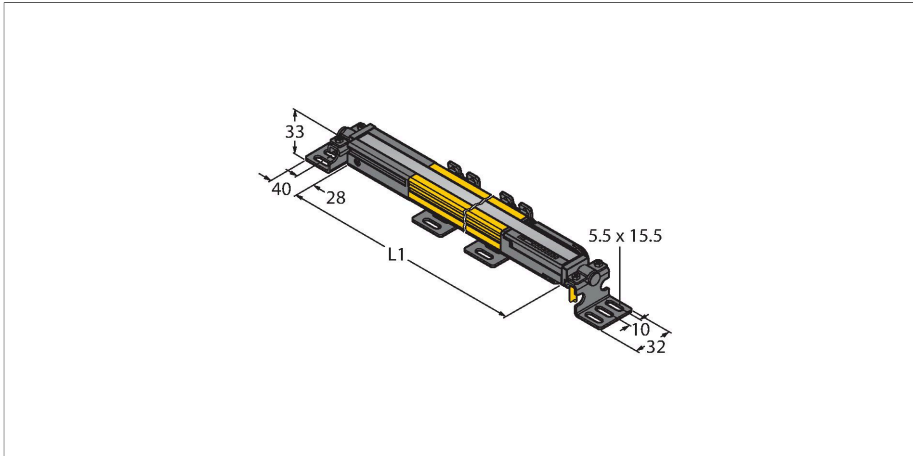

SLPP14-550P88

Lichtgordijn voor personenbeveiliging – zender/ontvanger paar

Technische gegevens

Type	SLPP14-550P88
Identnr.	3083726
Optische Gegevens	
Functie	lichtgordijn
Lichtsoort	IR
Golflengte	850 nm
Optische resolutie	14 mm
Reikwijdte	100...7000 mm
Hoogte bewakingsveld	550 mm
Aantal stralen	55
Met muting functie	neen
Scan Code	Instelbaar
Elektrische gegevens	
Bedrijfsspanning	20...28 VDC
Restriimpelspanning	< 10 % U _{ss}
DC nominale bedrijfsstroom	≤ 210 mA
Eigen stroomopname	≤ 275 mA
max. uitgangsstroom veilige uitgang	500 mA
Kortsluitbeveiliging	Ja
Ompoolbeveiliging	Ja
Uitgangsfunctie	2 x N.C., 2 x PNP
Aantal veilige halfgeleidersuitgangen	2
Aansprektijd typisch	< 16.5 ms
Met heropstartvergrendeling	ja
Onderdrukking mogelijk	ja

Kenmerken

- kabel met connector, 300 mm, M12x1, 8-polig
- beschermingsgraad IP65
- vlakke behuizing zonder dode zone
- instelling via DIP-switch
- instelling gereduceerde resolutie
- blanking functie
- bedrijfsspanning: 24 VDC ± 15 %
- resolutie 14 mm
- bewakingshoogte 550 mm (L1)
- personenbeschermingsgraad Cat 4 PL e volgens EN ISO 13849-1:2008
- type 4 volgens IEC 61496-1,-2
- SIL 3 volgens IEC 61508

Aansluitschema

Technische gegevens

Mechanische gegevens	
Bouwworm	Rechthoekig, EZ-Screen LP
Afmetingen	26 x 28 x 549 mm
Materiaal behuizing	metaal, AL, Geel polyester
Lens	kunststof, acryl
In cascade monteerbaar	nee
Elektrische aansluiting	Kabel met connector, M12 x 1, 0,3 m
Aantal aders	8
Omgevingstemperatuur	0...+55 °C
Beschermingsgraad	IP65
Bedrijfsspanningsindicatie	LED, groen
Schakeltoestandsindicatie	2-kleuren-LED, Rood
Tests/certificaten	
Vibratiebestendigheid	10-55 Hz at 0.35 mm
Schoktest	10 g at 16 ms (6000 cycles)
Certificaten	CE, cTUVus, PL e volgens ENISO 13849-1:2008, SIL 3 volgens IEC 61508