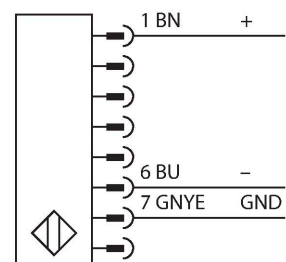

SLPP14-550P88

Lichtgordijn voor personenbeveiliging – zender/ontvanger paar

Technische gegevens

Type	SLPP14-550P88
Identnr.	3083726
Optische Gegevens	
Functie	lichtgordijn
Lichtsoort	IR
Golflengte	850 nm
Optische resolutie	14 mm
Reikwijdte	100...7000 mm
Hoogte bewakingsveld	550 mm
Aantal stralen	55
Met muting functie	neen
Scan Code	Instelbaar
Elektrische gegevens	
Bedrijfsspanning	20...28 VDC
Restriimpelspanning	< 10 % U _{ss}
DC nominale bedrijfsstroom	≤ 210 mA
Eigen stroomopname	≤ 275 mA
max. uitgangsstroom veilige uitgang	500 mA
Kortsluitbeveiliging	Ja
Ompoolbeveiliging	Ja
Uitgangsfunctie	2 x N.C., 2 x PNP
Aantal veilige halfgeleidersuitgangen	2
Aansprektijd typisch	< 16.5 ms
Met heropstartvergrendeling	ja
Onderdrukking mogelijk	ja

Kenmerken

- kabel met connector, 300 mm, M12x1, 8-polig
- beschermingsgraad IP65
- vlakke behuizing zonder dode zone
- instelling via DIP-switch
- instelling gereduceerde resolutie
- blanking functie
- bedrijfsspanning: 24 VDC ± 15 %
- resolutie 14 mm
- bewakingshoogte 550 mm (L1)
- personenbeschermingsgraad Cat 4 PL e volgens EN ISO 13849-1:2008
- type 4 volgens IEC 61496-1,-2
- SIL 3 volgens IEC 61508

Aansluitschema

Technische gegevens

Mechanische gegevens	
Bouwworm	Rechthoekig, EZ-Screen LP
Afmetingen	26 x 28 x 549 mm
Materiaal behuizing	metaal, AL, Geel polyester
Lens	kunststof, acryl
In cascade monteerbaar	nee
Elektrische aansluiting	Kabel met connector, M12 x 1, 0,3 m
Aantal aders	8
Omgevingstemperatuur	0...+55 °C
Beschermingsgraad	IP65
Bedrijfsspanningsindicatie	LED, groen
Schakeltoestandsindicatie	2-kleuren-LED, Rood
Tests/certificaten	
Vibratiebestendigheid	10-55 Hz at 0.35 mm
Schoktest	10 g at 16 ms (6000 cycles)
Certificaten	CE, cTUVus, PL e volgens ENISO 13849-1:2008, SIL 3 volgens IEC 61508