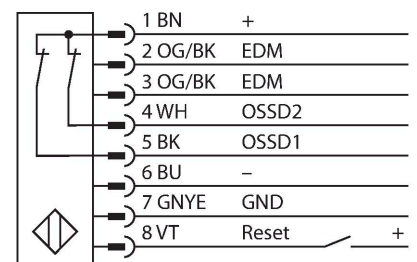

SLPP14-550P88

Lichtgordijn voor personenbeveiliging – zender/ontvanger paar

Technische gegevens

Type	SLPP14-550P88
Identnr.	3083726
Optische Gegevens	
Functie	lichtgordijn
Lichtsoort	IR
Golflengte	850 nm
Optische resolutie	14 mm
Reikwijdte	100...7000 mm
Hoogte bewakingsveld	550 mm
Aantal stralen	55
Met muting functie	neen
Scan Code	Instelbaar
Elektrische gegevens	
Bedrijfsspanning	20...28 VDC
Restriimpelspanning	< 10 % U _{ss}
DC nominale bedrijfsstroom	≤ 210 mA
Eigen stroomopname	≤ 275 mA
max. uitgangsstroom veilige uitgang	500 mA
Kortsluitbeveiliging	Ja
Ompoolbeveiliging	Ja
Uitgangsfunctie	2 x N.C., 2 x PNP
Aantal veilige halfgeleidersuitgangen	2
Aansprektijd typisch	< 16.5 ms
Met heropstartvergrendeling	ja
Onderdrukking mogelijk	ja

Kenmerken

- kabel met connector, 300 mm, M12x1, 8-polig
- beschermingsgraad IP65
- vlakke behuizing zonder dode zone
- instelling via DIP-switch
- instelling gereduceerde resolutie
- blanking functie
- bedrijfsspanning: 24 VDC ± 15 %
- resolutie 14 mm
- bewakingshoogte 550 mm (L1)
- personenbeschermingsgraad Cat 4 PL e volgens EN ISO 13849-1:2008
- type 4 volgens IEC 61496-1,-2
- SIL 3 volgens IEC 61508

Aansluitschema

Technische gegevens

Mechanische gegevens	
Bouwworm	Rechthoekig, EZ-Screen LP
Afmetingen	26 x 28 x 549 mm
Materiaal behuizing	metaal, AL, Geel polyester
Lens	kunststof, acryl
In cascade monteerbaar	nee
Elektrische aansluiting	Kabel met connector, M12 x 1, 0,3 m
Aantal aders	8
Omgevingstemperatuur	0...+55 °C
Beschermingsgraad	IP65
Bedrijfsspanningsindicatie	LED, groen
Schakeltoestandsindicatie	2-kleuren-LED, Rood
Tests/certificaten	
Vibratiebestendigheid	10-55 Hz at 0.35 mm
Schoktest	10 g at 16 ms (6000 cycles)
Certificaten	CE, cTUVus, PL e volgens ENISO 13849-1:2008, SIL 3 volgens IEC 61508