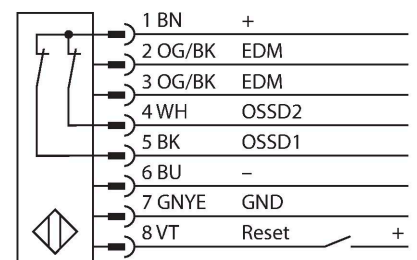

## Lichtgordijn voor personenbeveiliging – zender/ontvanger paar

### Technische gegevens

Type	SLPP14-690P88
Identnr.	3083727
<b>Optische Gegevens</b>	
Functie	lichtgordijn
Lichtsoort	IR
Golflengte	850 nm
Optische resolutie	14 mm
Reikwijdte	100...7000 mm
Hoogte bewakingsveld	690 mm
Aantal stralen	69
Met muting functie	neen
Scan Code	Instelbaar
<b>Elektrische gegevens</b>	
Bedrijfsspanning	20...28 VDC
Restriimpelspanning	< 10 % $U_{ss}$
DC nominale bedrijfsstroom	≤ 210 mA
Eigen stroomopname	≤ 275 mA
max. uitgangsstroom veilige uitgang	500 mA
Kortsluitbeveiliging	Ja
Ompoolbeveiliging	Ja
Uitgangsfunctie	2 x N.C., 2 x PNP
Aantal veilige halfgeleidersuitgangen	2
Aansprektijd typisch	< 19.5 ms
Met heropstartvergrendeling	ja
Onderdrukking mogelijk	ja

### Kenmerken

- kabel met connector, 300 mm, M12x1, 8-polig
- beschermingsgraad IP65
- vlakke behuizing zonder dode zone
- instelling via DIP-switch
- instelling gereduceerde resolutie
- blanking functie
- bedrijfsspanning: 24 VDC ± 15 %
- resolutie 14 mm
- bewakingshoogte 690 mm (L1)
- personenbeschermingsgraad Cat 4 PL e volgens EN ISO 13849-1:2008
- type 4 volgens IEC 61496-1,-2
- SIL 3 volgens IEC 61508

## Technische gegevens

Mechanische gegevens	
Bouwworm	Rechthoekig, EZ-Screen LP
Afmetingen	26 x 28 x 689 mm
Materiaal behuizing	metaal, AL, Geel polyester
Lens	kunststof, acryl
In cascade monteerbaar	nee
Elektrische aansluiting	Kabel met connector, M12 x 1, 0,3 m
Aantal aders	8
Omgevingstemperatuur	0...+55 °C
Beschermingsgraad	IP65
Bedrijfsspanningsindicatie	LED, groen
Schakeltoestandsindicatie	2-kleuren-LED, Rood
Tests/certificaten	
Vibratiebestendigheid	10-55 Hz at 0.35 mm
Schoktest	10 g at 16 ms (6000 cycles)
Certificaten	CE, cTUVus, PL e volgens ENISO 13849-1:2008, SIL 3 volgens IEC 61508