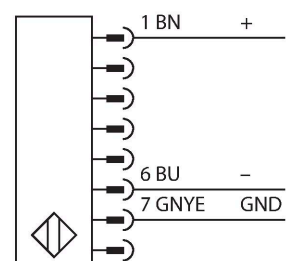

### Technische gegevens

Type	SLPP14-690P88
Identnr.	3083727
<b>Optische Gegevens</b>	
Functie	lichtgordijn
Lichtsoort	IR
Golflengte	850 nm
Optische resolutie	14 mm
Reikwijdte	100...7000 mm
Hoogte bewakingsveld	690 mm
Aantal stralen	69
Met muting functie	neen
Scan Code	Instelbaar
<b>Elektrische gegevens</b>	
Bedrijfsspanning	20...28 VDC
Restriimpelspanning	< 10 % $U_{ss}$
DC nominale bedrijfsstroom	≤ 210 mA
Eigen stroomopname	≤ 275 mA
max. uitgangsstroom veilige uitgang	500 mA
Kortsluitbeveiliging	Ja
Ompoolbeveiliging	Ja
Uitgangsfunctie	2 x N.C., 2 x PNP
Aantal veilige halfgeleidersuitgangen	2
Aansprektijd typisch	< 19.5 ms
Met heropstartvergrendeling	ja
Onderdrukking mogelijk	ja

### Kenmerken

- kabel met connector, 300 mm, M12x1, 8-polig
- beschermingsgraad IP65
- vlakke behuizing zonder dode zone
- instelling via DIP-switch
- instelling gereduceerde resolutie
- blanking functie
- bedrijfsspanning: 24 VDC ± 15 %
- resolutie 14 mm
- bewakingshoogte 690 mm (L1)
- personenbeschermingsgraad Cat 4 PL e volgens EN ISO 13849-1:2008
- type 4 volgens IEC 61496-1,-2
- SIL 3 volgens IEC 61508

## Technische gegevens

Mechanische gegevens	
Bouwworm	Rechthoekig, EZ-Screen LP
Afmetingen	26 x 28 x 689 mm
Materiaal behuizing	metaal, AL, Geel polyester
Lens	kunststof, acryl
In cascade monteerbaar	nee
Elektrische aansluiting	Kabel met connector, M12 x 1, 0,3 m
Aantal aders	8
Omgevingstemperatuur	0...+55 °C
Beschermingsgraad	IP65
Bedrijfsspanningsindicatie	LED, groen
Schakeltoestandsindicatie	2-kleuren-LED, Rood
Tests/certificaten	
Vibratiebestendigheid	10-55 Hz at 0.35 mm
Schoktest	10 g at 16 ms (6000 cycles)
Certificaten	CE, cTUVus, PL e volgens ENISO 13849-1:2008, SIL 3 volgens IEC 61508