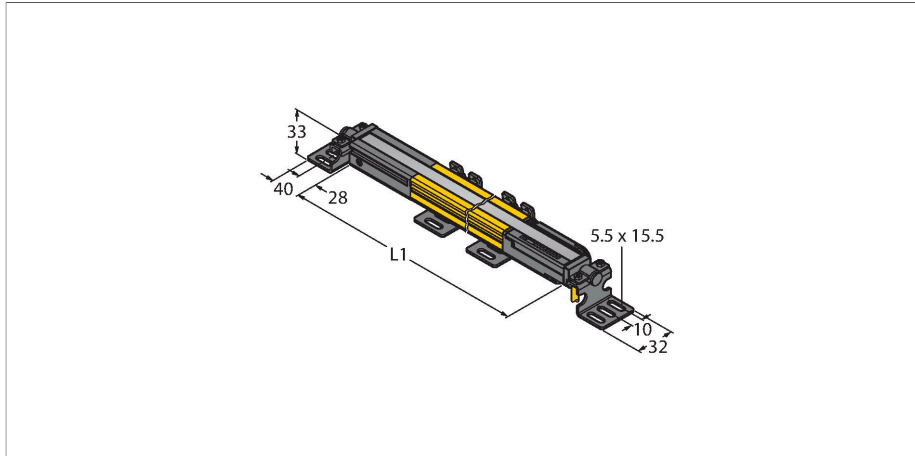

SLPP14-830P88

Lichtgordijn voor personenbeveiliging – zender/ontvanger paar

Technische gegevens

Type	SLPP14-830P88
Identnr.	3083728
Optische Gegevens	
Functie	lichtgordijn
Lichtsoort	IR
Golflengte	850 nm
Optische resolutie	14 mm
Reikwijdte	100...7000 mm
Hoogte bewakingsveld	830 mm
Aantal stralen	83
Met muting functie	neen
Scan Code	Instelbaar
Elektrische gegevens	
Bedrijfsspanning	20...28 VDC
Restriimpelspanning	< 10 % U _{ss}
DC nominale bedrijfsstroom	≤ 210 mA
Eigen stroomopname	≤ 275 mA
max. uitgangsstroom veilige uitgang	500 mA
Kortsluitbeveiliging	Ja
Ompoolbeveiliging	Ja
Uitgangsfunctie	2 x N.C., 2 x PNP
Aantal veilige halfgeleidersuitgangen	2
Aansprektijd typisch	< 22.5 ms
Met heropstartvergrendeling	ja
Onderdrukking mogelijk	ja

Kenmerken

- kabel met connector, 300 mm, M12x1, 8-polig
- beschermingsgraad IP65
- vlakke behuizing zonder dode zone
- instelling via DIP-switch
- instelling gereduceerde resolutie
- blanking functie
- bedrijfsspanning: 24 VDC ± 15 %
- resolutie 14 mm
- bewakingshoogte 830 mm (L1)
- personenbeschermingsgraad Cat 4 PL e volgens EN ISO 13849-1:2008
- type 4 volgens IEC 61496-1,-2
- SIL 3 volgens IEC 61508

Aansluitschema

Technische gegevens

Mechanische gegevens	
Bouwworm	Rechthoekig, EZ-Screen LP
Afmetingen	26 x 28 x 829 mm
Materiaal behuizing	metaal, AL, Geel polyester
Lens	kunststof, acryl
In cascade monteerbaar	nee
Elektrische aansluiting	Kabel met connector, M12 x 1, 0,3 m
Aantal aders	8
Omgevingstemperatuur	0...+55 °C
Beschermingsgraad	IP65
Bedrijfsspanningsindicatie	LED, groen
Schakeltoestandsindicatie	2-kleuren-LED, Rood
Tests/certificaten	
Vibratiebestendigheid	10-55 Hz at 0.35 mm
Schoktest	10 g at 16 ms (6000 cycles)
Certificaten	CE, cTUVus, PL e volgens ENISO 13849-1:2008, SIL 3 volgens IEC 61508