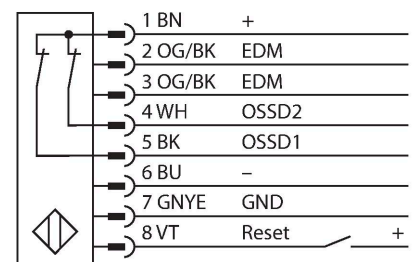

SLPP14-830P88

Lichtgordijn voor personenbeveiliging – zender/ontvanger paar

Technische gegevens

Type	SLPP14-830P88
Identnr.	3083728
Optische Gegevens	
Functie	lichtgordijn
Lichtsoort	IR
Golflengte	850 nm
Optische resolutie	14 mm
Reikwijdte	100...7000 mm
Hoogte bewakingsveld	830 mm
Aantal stralen	83
Met muting functie	neen
Scan Code	Instelbaar
Elektrische gegevens	
Bedrijfsspanning	20...28 VDC
Restriimpelspanning	< 10 % U _{ss}
DC nominale bedrijfsstroom	≤ 210 mA
Eigen stroomopname	≤ 275 mA
max. uitgangsstroom veilige uitgang	500 mA
Kortsluitbeveiliging	Ja
Ompoolbeveiliging	Ja
Uitgangsfunctie	2 x N.C., 2 x PNP
Aantal veilige halfgeleidersuitgangen	2
Aansprektijd typisch	< 22.5 ms
Met heropstartvergrendeling	ja
Onderdrukking mogelijk	ja

Kenmerken

- kabel met connector, 300 mm, M12x1, 8-polig
- beschermingsgraad IP65
- vlakke behuizing zonder dode zone
- instelling via DIP-switch
- instelling gereduceerde resolutie
- blanking functie
- bedrijfsspanning: 24 VDC ± 15 %
- resolutie 14 mm
- bewakingshoogte 830 mm (L1)
- personenbeschermingsgraad Cat 4 PL e volgens EN ISO 13849-1:2008
- type 4 volgens IEC 61496-1,-2
- SIL 3 volgens IEC 61508

Aansluitschema

Technische gegevens

Mechanische gegevens	
Bouwworm	Rechthoekig, EZ-Screen LP
Afmetingen	26 x 28 x 829 mm
Materiaal behuizing	metaal, AL, Geel polyester
Lens	kunststof, acryl
In cascade monteerbaar	nee
Elektrische aansluiting	Kabel met connector, M12 x 1, 0,3 m
Aantal aders	8
Omgevingstemperatuur	0...+55 °C
Beschermingsgraad	IP65
Bedrijfsspanningsindicatie	LED, groen
Schakeltoestandsindicatie	2-kleuren-LED, Rood
Tests/certificaten	
Vibratiebestendigheid	10-55 Hz at 0.35 mm
Schoktest	10 g at 16 ms (6000 cycles)
Certificaten	CE, cTUVus, PL e volgens ENISO 13849-1:2008, SIL 3 volgens IEC 61508