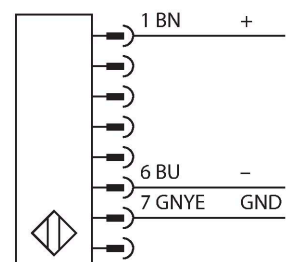

SLPP14-830P88

Lichtgordijn voor personenbeveiliging – zender/ontvanger paar

Technische gegevens

Type	SLPP14-830P88
Identnr.	3083728
Optische Gegevens	
Functie	lichtgordijn
Lichtsoort	IR
Golflengte	850 nm
Optische resolutie	14 mm
Reikwijdte	100...7000 mm
Hoogte bewakingsveld	830 mm
Aantal stralen	83
Met muting functie	neen
Scan Code	Instelbaar
Elektrische gegevens	
Bedrijfsspanning	20...28 VDC
Restriimpelspanning	< 10 % U _{ss}
DC nominale bedrijfsstroom	≤ 210 mA
Eigen stroomopname	≤ 275 mA
max. uitgangsstroom veilige uitgang	500 mA
Kortsluitbeveiliging	Ja
Ompoolbeveiliging	Ja
Uitgangsfunctie	2 x N.C., 2 x PNP
Aantal veilige halfgeleidersuitgangen	2
Aansprektijd typisch	< 22.5 ms
Met heropstartvergrendeling	ja
Onderdrukking mogelijk	ja

Kenmerken

- kabel met connector, 300 mm, M12x1, 8-polig
- beschermingsgraad IP65
- vlakke behuizing zonder dode zone
- instelling via DIP-switch
- instelling gereduceerde resolutie
- blanking functie
- bedrijfsspanning: 24 VDC ± 15 %
- resolutie 14 mm
- bewakingshoogte 830 mm (L1)
- personenbeschermingsgraad Cat 4 PL e volgens EN ISO 13849-1:2008
- type 4 volgens IEC 61496-1,-2
- SIL 3 volgens IEC 61508

Aansluitschema

Technische gegevens

Mechanische gegevens	
Bouwworm	Rechthoekig, EZ-Screen LP
Afmetingen	26 x 28 x 829 mm
Materiaal behuizing	metaal, AL, Geel polyester
Lens	kunststof, acryl
In cascade monteerbaar	nee
Elektrische aansluiting	Kabel met connector, M12 x 1, 0,3 m
Aantal aders	8
Omgevingstemperatuur	0...+55 °C
Beschermingsgraad	IP65
Bedrijfsspanningsindicatie	LED, groen
Schakeltoestandsindicatie	2-kleuren-LED, Rood
Tests/certificaten	
Vibratiebestendigheid	10-55 Hz at 0.35 mm
Schoktest	10 g at 16 ms (6000 cycles)
Certificaten	CE, cTUVus, PL e volgens ENISO 13849-1:2008, SIL 3 volgens IEC 61508