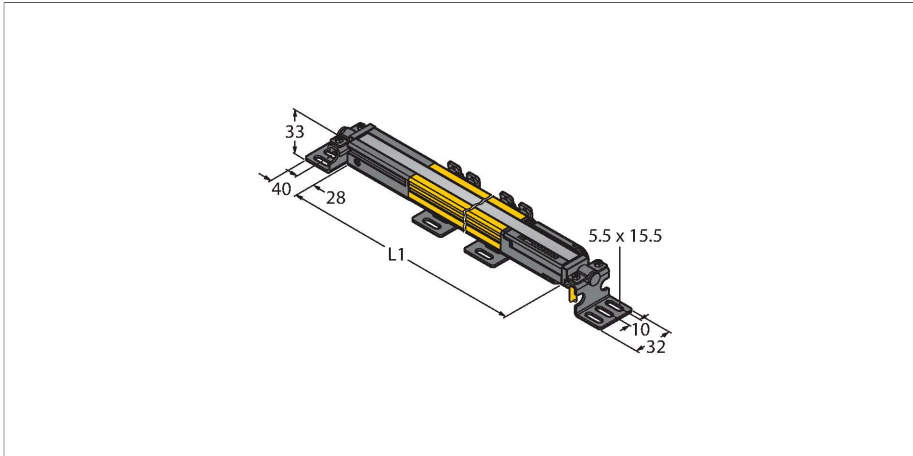

SLPP14-970P88

Lichtgordijn voor personenbeveiliging – zender/ontvanger paar

Technische gegevens

Type	SLPP14-970P88
Identnr.	3083729
Optische Gegevens	
Functie	lichtgordijn
Lichtsoort	IR
Golflengte	850 nm
Optische resolutie	14 mm
Reikwijdte	100...7000 mm
Hoogte bewakingsveld	970 mm
Aantal stralen	97
Met muting functie	neen
Scan Code	Instelbaar
Elektrische gegevens	
Bedrijfsspanning	20...28 VDC
Restriimpelspanning	< 10 % U_{ss}
DC nominale bedrijfsstroom	≤ 210 mA
Eigen stroomopname	≤ 275 mA
max. uitgangsstroom veilige uitgang	500 mA
Kortsluitbeveiliging	Ja
Ompoolbeveiliging	Ja
Uitgangsfunctie	2 x N.C., 2 x PNP
Aantal veilige halfgeleidersuitgangen	2
Aansprektijd typisch	< 25.5 ms
Met heropstartvergrendeling	ja
Onderdrukking mogelijk	ja

Kenmerken

- kabel met connector, 300 mm, M12x1, 8-polig
- beschermingsgraad IP65
- vlakke behuizing zonder dode zone
- instelling via DIP-switch
- instelling gereduceerde resolutie
- blanking functie
- bedrijfsspanning: 24 VDC ± 15 %
- resolutie 14 mm
- bewakingshoogte 970 mm (L1)
- personenbeschermingsgraad Cat 4 PL e volgens EN ISO 13849-1:2008
- type 4 volgens IEC 61496-1,-2
- SIL 3 volgens IEC 61508

Aansluitschema

Technische gegevens

Mechanische gegevens	
Bouwworm	Rechthoekig, EZ-Screen LP
Afmetingen	26 x 28 x 969 mm
Materiaal behuizing	metaal, AL, Geel polyester
Lens	kunststof, acryl
In cascade monteerbaar	nee
Elektrische aansluiting	Kabel met connector, M12 x 1, 0,3 m
Aantal aders	8
Omgevingstemperatuur	0...+55 °C
Beschermingsgraad	IP65
Bedrijfsspanningsindicatie	LED, groen
Schakeltoestandsindicatie	2-kleuren-LED, Rood
Tests/certificaten	
Vibratiebestendigheid	10-55 Hz at 0.35 mm
Schoktest	10 g at 16 ms (6000 cycles)
Certificaten	CE, cTUVus, PL e volgens ENISO 13849-1:2008, SIL 3 volgens IEC 61508