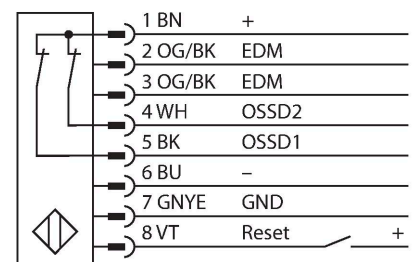

SLPP14-970P88

Lichtgordijn voor personenbeveiliging – zender/ontvanger paar

Technische gegevens

Type	SLPP14-970P88
Identnr.	3083729
Optische Gegevens	
Functie	lichtgordijn
Lichtsoort	IR
Golflengte	850 nm
Optische resolutie	14 mm
Reikwijdte	100...7000 mm
Hoogte bewakingsveld	970 mm
Aantal stralen	97
Met muting functie	neen
Scan Code	Instelbaar
Elektrische gegevens	
Bedrijfsspanning	20...28 VDC
Restriimpelspanning	< 10 % U_{ss}
DC nominale bedrijfsstroom	≤ 210 mA
Eigen stroomopname	≤ 275 mA
max. uitgangsstroom veilige uitgang	500 mA
Kortsluitbeveiliging	Ja
Ompoolbeveiliging	Ja
Uitgangsfunctie	2 x N.C., 2 x PNP
Aantal veilige halfgeleidersuitgangen	2
Aansprektijd typisch	< 25.5 ms
Met heropstartvergrendeling	ja
Onderdrukking mogelijk	ja

Kenmerken

- kabel met connector, 300 mm, M12x1, 8-polig
- beschermingsgraad IP65
- vlakke behuizing zonder dode zone
- instelling via DIP-switch
- instelling gereduceerde resolutie
- blanking functie
- bedrijfsspanning: 24 VDC ± 15 %
- resolutie 14 mm
- bewakingshoogte 970 mm (L1)
- personenbeschermingsgraad Cat 4 PL e volgens EN ISO 13849-1:2008
- type 4 volgens IEC 61496-1,-2
- SIL 3 volgens IEC 61508

Aansluitschema

Technische gegevens

Mechanische gegevens	
Bouwworm	Rechthoekig, EZ-Screen LP
Afmetingen	26 x 28 x 969 mm
Materiaal behuizing	metaal, AL, Geel polyester
Lens	kunststof, acryl
In cascade monteerbaar	nee
Elektrische aansluiting	Kabel met connector, M12 x 1, 0,3 m
Aantal aders	8
Omgevingstemperatuur	0...+55 °C
Beschermingsgraad	IP65
Bedrijfsspanningsindicatie	LED, groen
Schakeltoestandsindicatie	2-kleuren-LED, Rood
Tests/certificaten	
Vibratiebestendigheid	10-55 Hz at 0.35 mm
Schoktest	10 g at 16 ms (6000 cycles)
Certificaten	CE, cTUVus, PL e volgens ENISO 13849-1:2008, SIL 3 volgens IEC 61508