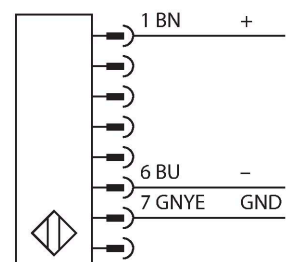

SLPP14-970P88

Lichtgordijn voor personenbeveiliging – zender/ontvanger paar

Technische gegevens

Type	SLPP14-970P88
Identnr.	3083729
Optische Gegevens	
Functie	lichtgordijn
Lichtsoort	IR
Golflengte	850 nm
Optische resolutie	14 mm
Reikwijdte	100...7000 mm
Hoogte bewakingsveld	970 mm
Aantal stralen	97
Met muting functie	neen
Scan Code	Instelbaar
Elektrische gegevens	
Bedrijfsspanning	20...28 VDC
Restriimpelspanning	< 10 % U_{ss}
DC nominale bedrijfsstroom	≤ 210 mA
Eigen stroomopname	≤ 275 mA
max. uitgangsstroom veilige uitgang	500 mA
Kortsluitbeveiliging	Ja
Ompoolbeveiliging	Ja
Uitgangsfunctie	2 x N.C., 2 x PNP
Aantal veilige halfgeleidersuitgangen	2
Aansprektijd typisch	< 25.5 ms
Met heropstartvergrendeling	ja
Onderdrukking mogelijk	ja

Kenmerken

- kabel met connector, 300 mm, M12x1, 8-polig
- beschermingsgraad IP65
- vlakke behuizing zonder dode zone
- instelling via DIP-switch
- instelling gereduceerde resolutie
- blanking functie
- bedrijfsspanning: 24 VDC ± 15 %
- resolutie 14 mm
- bewakingshoogte 970 mm (L1)
- personenbeschermingsgraad Cat 4 PL e volgens EN ISO 13849-1:2008
- type 4 volgens IEC 61496-1,-2
- SIL 3 volgens IEC 61508

Aansluitschema

Technische gegevens

Mechanische gegevens	
Bouwworm	Rechthoekig, EZ-Screen LP
Afmetingen	26 x 28 x 969 mm
Materiaal behuizing	metaal, AL, Geel polyester
Lens	kunststof, acryl
In cascade monteerbaar	nee
Elektrische aansluiting	Kabel met connector, M12 x 1, 0,3 m
Aantal aders	8
Omgevingstemperatuur	0...+55 °C
Beschermingsgraad	IP65
Bedrijfsspanningsindicatie	LED, groen
Schakeltoestandsindicatie	2-kleuren-LED, Rood
Tests/certificaten	
Vibratiebestendigheid	10-55 Hz at 0.35 mm
Schoktest	10 g at 16 ms (6000 cycles)
Certificaten	CE, cTUVus, PL e volgens ENISO 13849-1:2008, SIL 3 volgens IEC 61508