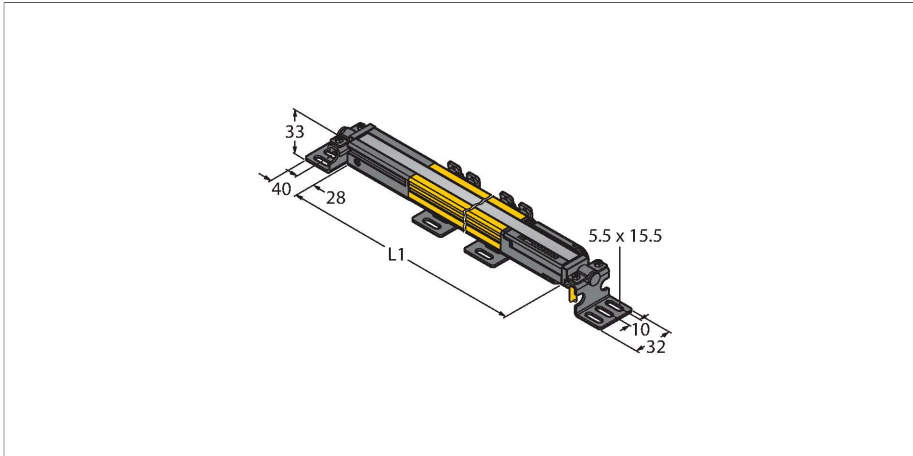

SLPP14-1110P88

Lichtgordijn voor personenbeveiliging – zender/ontvanger paar

Technische gegevens

Type	SLPP14-1110P88
Identnr.	3083730
Optische Gegevens	
Functie	lichtgordijn
Lichtsoort	IR
Golflengte	850 nm
Optische resolutie	14 mm
Reikwijdte	100...7000 mm
Hoogte bewakingsveld	1110 mm
Aantal stralen	111
Met muting functie	neen
Scan Code	Instelbaar
Elektrische gegevens	
Bedrijfsspanning	20...28 VDC
Restriimpelspanning	< 10 % U _{ss}
DC nominale bedrijfsstroom	≤ 210 mA
Eigen stroomopname	≤ 275 mA
max. uitgangsstroom veilige uitgang	500 mA
Kortsluitbeveiliging	Ja
Ompoolbeveiliging	Ja
Uitgangsfunctie	2 x N.C., 2 x PNP
Aantal veilige halfgeleidersuitgangen	2
Aansprektijd typisch	< 28.5 ms
Met heropstartvergrendeling	ja
Onderdrukking mogelijk	ja

Kenmerken

- kabel met connector, 300 mm, M12x1, 8-polig
- beschermingsgraad IP65
- vlakke behuizing zonder dode zone
- instelling via DIP-switch
- instelling gereduceerde resolutie
- blanking functie
- bedrijfsspanning: 24 VDC ± 15 %
- resolutie 14 mm
- bewakingshoogte 1110 mm (L1)
- personenbeschermingsgraad Cat 4 PL e volgens EN ISO 13849-1:2008
- type 4 volgens IEC 61496-1,-2
- SIL 3 volgens IEC 61508

Aansluitschema

Technische gegevens

Mechanische gegevens	
Bouwworm	Rechthoekig, EZ-Screen LP
Afmetingen	26 x 28 x 1108 mm
Materiaal behuizing	metaal, AL, Geel polyester
Lens	kunststof, acryl
In cascade monteerbaar	nee
Elektrische aansluiting	Kabel met connector, M12 x 1, 0,3 m
Aantal aders	8
Omgevingstemperatuur	0...+55 °C
Beschermingsgraad	IP65
Bedrijfsspanningsindicatie	LED, groen
Schakeltoestandsindicatie	2-kleuren-LED, Rood
Tests/certificaten	
Vibratiebestendigheid	10-55 Hz at 0.35 mm
Schoktest	10 g at 16 ms (6000 cycles)
Certificaten	CE, cTUVus, PL e volgens ENISO 13849-1:2008, SIL 3 volgens IEC 61508