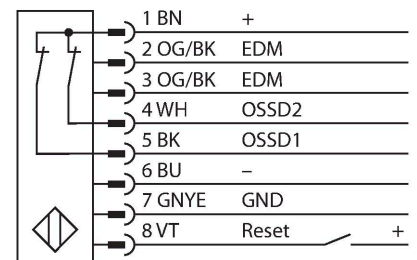

SLPP14-1110P88

Lichtgordijn voor personenbeveiliging – zender/ontvanger paar

Technische gegevens

Type	SLPP14-1110P88
Identnr.	3083730
Optische Gegevens	
Functie	lichtgordijn
Lichtsoort	IR
Golflengte	850 nm
Optische resolutie	14 mm
Reikwijdte	100...7000 mm
Hoogte bewakingsveld	1110 mm
Aantal stralen	111
Met muting functie	neen
Scan Code	Instelbaar
Elektrische gegevens	
Bedrijfsspanning	20...28 VDC
Restriimpelspanning	< 10 % U _{ss}
DC nominale bedrijfsstroom	≤ 210 mA
Eigen stroomopname	≤ 275 mA
max. uitgangsstroom veilige uitgang	500 mA
Kortsluitbeveiliging	Ja
Ompoolbeveiliging	Ja
Uitgangsfunctie	2 x N.C., 2 x PNP
Aantal veilige halfgeleidersuitgangen	2
Aansprektijd typisch	< 28.5 ms
Met heropstartvergrendeling	ja
Onderdrukking mogelijk	ja

Kenmerken

- kabel met connector, 300 mm, M12x1, 8-polig
- beschermingsgraad IP65
- vlakke behuizing zonder dode zone
- instelling via DIP-switch
- instelling gereduceerde resolutie
- blanking functie
- bedrijfsspanning: 24 VDC ± 15 %
- resolutie 14 mm
- bewakingshoogte 1110 mm (L1)
- personenbeschermingsgraad Cat 4 PL e volgens EN ISO 13849-1:2008
- type 4 volgens IEC 61496-1,-2
- SIL 3 volgens IEC 61508

Aansluitschema

Technische gegevens

Mechanische gegevens	
Bouwworm	Rechthoekig, EZ-Screen LP
Afmetingen	26 x 28 x 1108 mm
Materiaal behuizing	metaal, AL, Geel polyester
Lens	kunststof, acryl
In cascade monteerbaar	nee
Elektrische aansluiting	Kabel met connector, M12 x 1, 0,3 m
Aantal aders	8
Omgevingstemperatuur	0...+55 °C
Beschermingsgraad	IP65
Bedrijfsspanningsindicatie	LED, groen
Schakeltoestandsindicatie	2-kleuren-LED, Rood
Tests/certificaten	
Vibratiebestendigheid	10-55 Hz at 0.35 mm
Schoktest	10 g at 16 ms (6000 cycles)
Certificaten	CE, cTUVus, PL e volgens ENISO 13849-1:2008, SIL 3 volgens IEC 61508