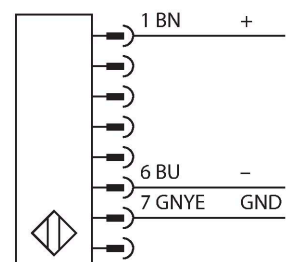

SLPP14-1110P88

Lichtgordijn voor personenbeveiliging – zender/ontvanger paar

Technische gegevens

Type	SLPP14-1110P88
Identnr.	3083730
Optische Gegevens	
Functie	lichtgordijn
Lichtsoort	IR
Golflengte	850 nm
Optische resolutie	14 mm
Reikwijdte	100...7000 mm
Hoogte bewakingsveld	1110 mm
Aantal stralen	111
Met muting functie	neen
Scan Code	Instelbaar
Elektrische gegevens	
Bedrijfsspanning	20...28 VDC
Restriimpelspanning	< 10 % U _{ss}
DC nominale bedrijfsstroom	≤ 210 mA
Eigen stroomopname	≤ 275 mA
max. uitgangsstroom veilige uitgang	500 mA
Kortsluitbeveiliging	Ja
Ompoolbeveiliging	Ja
Uitgangsfunctie	2 x N.C., 2 x PNP
Aantal veilige halfgeleidersuitgangen	2
Aansprektijd typisch	< 28.5 ms
Met heropstartvergrendeling	ja
Onderdrukking mogelijk	ja

Kenmerken

- kabel met connector, 300 mm, M12x1, 8-polig
- beschermingsgraad IP65
- vlakke behuizing zonder dode zone
- instelling via DIP-switch
- instelling gereduceerde resolutie
- blanking functie
- bedrijfsspanning: 24 VDC ± 15 %
- resolutie 14 mm
- bewakingshoogte 1110 mm (L1)
- personenbeschermingsgraad Cat 4 PL e volgens EN ISO 13849-1:2008
- type 4 volgens IEC 61496-1,-2
- SIL 3 volgens IEC 61508

Aansluitschema

Technische gegevens

Mechanische gegevens	
Bouwworm	Rechthoekig, EZ-Screen LP
Afmetingen	26 x 28 x 1108 mm
Materiaal behuizing	metaal, AL, Geel polyester
Lens	kunststof, acryl
In cascade monteerbaar	nee
Elektrische aansluiting	Kabel met connector, M12 x 1, 0,3 m
Aantal aders	8
Omgevingstemperatuur	0...+55 °C
Beschermingsgraad	IP65
Bedrijfsspanningsindicatie	LED, groen
Schakeltoestandsindicatie	2-kleuren-LED, Rood
Tests/certificaten	
Vibratiebestendigheid	10-55 Hz at 0.35 mm
Schoktest	10 g at 16 ms (6000 cycles)
Certificaten	CE, cTUVus, PL e volgens ENISO 13849-1:2008, SIL 3 volgens IEC 61508