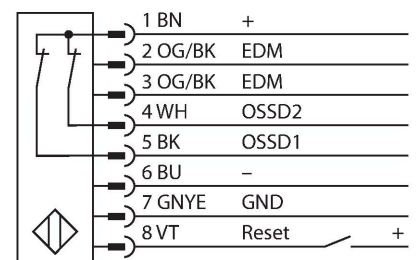

SLPP14-1250P88

Lichtgordijn voor personenbeveiliging – zender/ontvanger paar

Technische gegevens

Type	SLPP14-1250P88
Identnr.	3083731
Optische Gegevens	
Functie	lichtgordijn
Lichtsoort	IR
Golflengte	850 nm
Optische resolutie	14 mm
Reikwijdte	100...7000 mm
Hoogte bewakingsveld	1250 mm
Aantal stralen	125
Met muting functie	neen
Scan Code	Instelbaar
Elektrische gegevens	
Bedrijfsspanning	20...28 VDC
Restriimpelspanning	< 10 % U _{ss}
DC nominale bedrijfsstroom	≤ 210 mA
Eigen stroomopname	≤ 275 mA
max. uitgangsstroom veilige uitgang	500 mA
Kortsluitbeveiliging	Ja
Ompoolbeveiliging	Ja
Uitgangsfunctie	2 x N.C., 2 x PNP
Aantal veilige halfgeleidersuitgangen	2
Aansprektijd typisch	< 31.5 ms
Met heropstartvergrendeling	ja
Onderdrukking mogelijk	ja

Kenmerken

- kabel met connector, 300 mm, M12x1, 8-polig
- beschermingsgraad IP65
- vlakke behuizing zonder dode zone
- instelling via DIP-switch
- instelling gereduceerde resolutie
- blanking functie
- bedrijfsspanning: 24 VDC ± 15 %
- resolutie 14 mm
- bewakingshoogte 1250 mm (L1)
- personenbeschermingsgraad Cat 4 PL e volgens EN ISO 13849-1:2008
- type 4 volgens IEC 61496-1,-2
- SIL 3 volgens IEC 61508

Aansluitschema

Technische gegevens

Mechanische gegevens	
Bouwworm	Rechthoekig, EZ-Screen LP
Afmetingen	26 x 28 x 1248 mm
Materiaal behuizing	metaal, AL, Geel polyester
Lens	kunststof, acryl
In cascade monteerbaar	nee
Elektrische aansluiting	Kabel met connector, M12 x 1, 0,3 m
Aantal aders	8
Omgevingstemperatuur	0...+55 °C
Beschermingsgraad	IP65
Bedrijfsspanningsindicatie	LED, groen
Schakeltoestandsindicatie	2-kleuren-LED, Rood
Tests/certificaten	
Vibratiebestendigheid	10-55 Hz at 0.35 mm
Schoktest	10 g at 16 ms (6000 cycles)
Certificaten	CE, cTUVus, PL e volgens ENISO 13849-1:2008, SIL 3 volgens IEC 61508