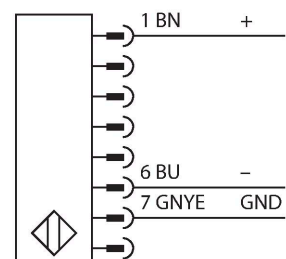

SLPP14-1250P88

Lichtgordijn voor personenbeveiliging – zender/ontvanger paar

Technische gegevens

Type	SLPP14-1250P88
Identnr.	3083731
Optische Gegevens	
Functie	lichtgordijn
Lichtsoort	IR
Golflengte	850 nm
Optische resolutie	14 mm
Reikwijdte	100...7000 mm
Hoogte bewakingsveld	1250 mm
Aantal stralen	125
Met muting functie	neen
Scan Code	Instelbaar
Elektrische gegevens	
Bedrijfsspanning	20...28 VDC
Restriimpelspanning	< 10 % U _{ss}
DC nominale bedrijfsstroom	≤ 210 mA
Eigen stroomopname	≤ 275 mA
max. uitgangsstroom veilige uitgang	500 mA
Kortsluitbeveiliging	Ja
Ompoolbeveiliging	Ja
Uitgangsfunctie	2 x N.C., 2 x PNP
Aantal veilige halfgeleidersuitgangen	2
Aansprektijd typisch	< 31.5 ms
Met heropstartvergrendeling	ja
Onderdrukking mogelijk	ja

Kenmerken

- kabel met connector, 300 mm, M12x1, 8-polig
- beschermingsgraad IP65
- vlakke behuizing zonder dode zone
- instelling via DIP-switch
- instelling gereduceerde resolutie
- blanking functie
- bedrijfsspanning: 24 VDC ± 15 %
- resolutie 14 mm
- bewakingshoogte 1250 mm (L1)
- personenbeschermingsgraad Cat 4 PL e volgens EN ISO 13849-1:2008
- type 4 volgens IEC 61496-1,-2
- SIL 3 volgens IEC 61508

Aansluitschema

Technische gegevens

Mechanische gegevens	
Bouwworm	Rechthoekig, EZ-Screen LP
Afmetingen	26 x 28 x 1248 mm
Materiaal behuizing	metaal, AL, Geel polyester
Lens	kunststof, acryl
In cascade monteerbaar	nee
Elektrische aansluiting	Kabel met connector, M12 x 1, 0,3 m
Aantal aders	8
Omgevingstemperatuur	0...+55 °C
Beschermingsgraad	IP65
Bedrijfsspanningsindicatie	LED, groen
Schakeltoestandsindicatie	2-kleuren-LED, Rood
Tests/certificaten	
Vibratiebestendigheid	10-55 Hz at 0.35 mm
Schoktest	10 g at 16 ms (6000 cycles)
Certificaten	CE, cTUVus, PL e volgens ENISO 13849-1:2008, SIL 3 volgens IEC 61508