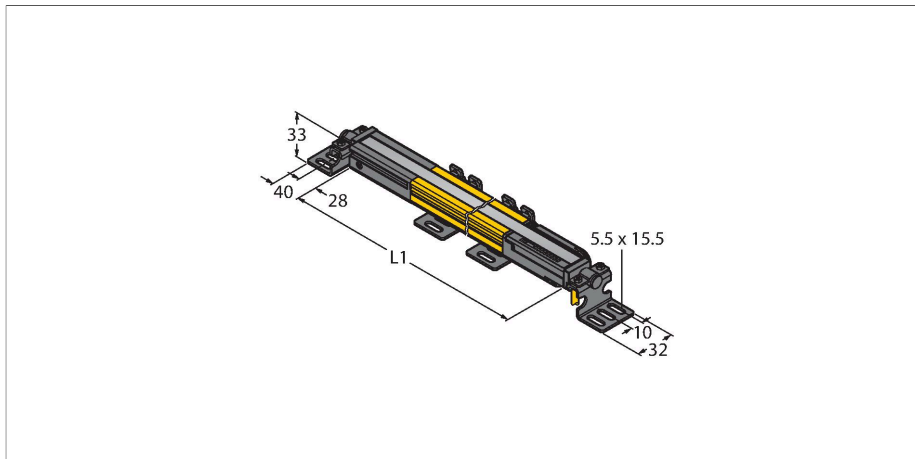

SLPP14-1250P88

Lichtgordijn voor personenbeveiliging – zender/ontvanger paar

Technische gegevens

Type	SLPP14-1250P88
Identnr.	3083731
Optische Gegevens	
Functie	lichtgordijn
Lichtsoort	IR
Golflengte	850 nm
Optische resolutie	14 mm
Reikwijdte	100...7000 mm
Hoogte bewakingsveld	1250 mm
Aantal stralen	125
Met muting functie	neen
Scan Code	Instelbaar
Elektrische gegevens	
Bedrijfsspanning	20...28 VDC
Restriimpelspanning	< 10 % U _{ss}
DC nominale bedrijfsstroom	≤ 210 mA
Eigen stroomopname	≤ 275 mA
max. uitgangsstroom veilige uitgang	500 mA
Kortsluitbeveiliging	Ja
Ompoolbeveiliging	Ja
Uitgangsfunctie	2 x N.C., 2 x PNP
Aantal veilige halfgeleidersuitgangen	2
Aansprektijd typisch	< 31.5 ms
Met heropstartvergrendeling	ja
Onderdrukking mogelijk	ja

Kenmerken

- kabel met connector, 300 mm, M12x1, 8-polig
- beschermingsgraad IP65
- vlakke behuizing zonder dode zone
- instelling via DIP-switch
- instelling gereduceerde resolutie
- blanking functie
- bedrijfsspanning: 24 VDC ± 15 %
- resolutie 14 mm
- bewakingshoogte 1250 mm (L1)
- personenbeschermingsgraad Cat 4 PL e volgens EN ISO 13849-1:2008
- type 4 volgens IEC 61496-1,-2
- SIL 3 volgens IEC 61508

Aansluitschema

Technische gegevens

Mechanische gegevens	
Bouwworm	Rechthoekig, EZ-Screen LP
Afmetingen	26 x 28 x 1248 mm
Materiaal behuizing	metaal, AL, Geel polyester
Lens	kunststof, acryl
In cascade monteerbaar	nee
Elektrische aansluiting	Kabel met connector, M12 x 1, 0,3 m
Aantal aders	8
Omgevingstemperatuur	0...+55 °C
Beschermingsgraad	IP65
Bedrijfsspanningsindicatie	LED, groen
Schakeltoestandsindicatie	2-kleuren-LED, Rood
Tests/certificaten	
Vibratiebestendigheid	10-55 Hz at 0.35 mm
Schoktest	10 g at 16 ms (6000 cycles)
Certificaten	CE, cTUVus, PL e volgens ENISO 13849-1:2008, SIL 3 volgens IEC 61508