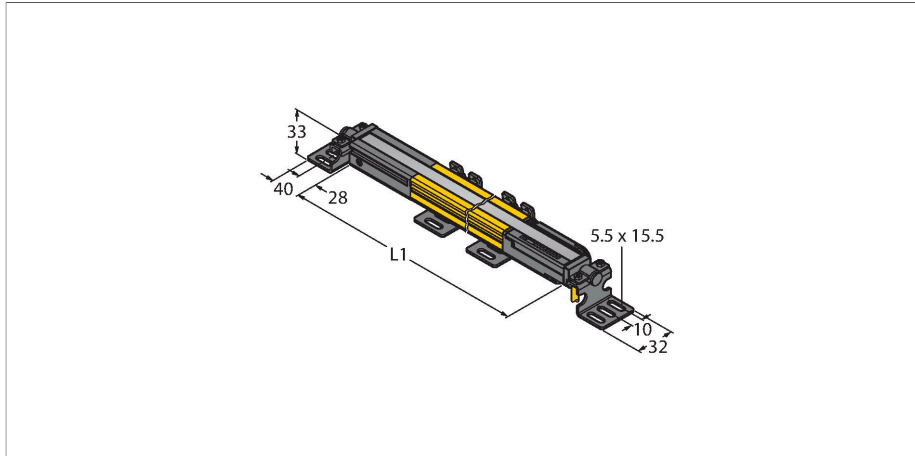

SLPP25-270P88

Lichtgordijn voor personenbeveiliging – zender/ontvanger paar

Technische gegevens

Type	SLPP25-270P88
Identnr.	3083736
Optische Gegevens	
Functie	lichtgordijn
Lichtsoort	IR
Golflengte	850 nm
Optische resolutie	25 mm
Reikwijdte	100...7000 mm
Hoogte bewakingsveld	270 mm
Aantal stralen	14
Met muting functie	neen
Scan Code	Instelbaar
Elektrische gegevens	
Bedrijfsspanning	20...28 VDC
Restriimpelspanning	< 10 % U _{ss}
DC nominale bedrijfsstroom	≤ 210 mA
Eigen stroomopname	≤ 275 mA
max. uitgangsstroom veilige uitgang	500 mA
Kortsluitbeveiliging	Ja
Ompoolbeveiliging	Ja
Uitgangsfunctie	2 x N.C., 2 x PNP
Aantal veilige halfgeleidersuitgangen	2
Aansprektijd typisch	< 10.5 ms
Met heropstartvergrendeling	ja
Onderdrukking mogelijk	ja

Kenmerken

- kabel met connector, 300 mm, M12x1, 8-polig
- beschermingsgraad IP65
- vlakke behuizing zonder dode zone
- instelling via DIP-switch
- instelling gereduceerde resolutie
- blanking functie
- bedrijfsspanning: 24 VDC ± 15 %
- resolutie 25 mm
- bewakingshoogte 270 mm (L1)
- personenbeschermingsgraad Cat 4 PL e volgens EN ISO 13849-1:2008
- type 4 volgens IEC 61496-1,-2
- SIL 3 volgens IEC 61508

Aansluitschema

Technische gegevens

Mechanische gegevens	
Bouwworm	Rechthoekig, EZ-Screen LP
Afmetingen	26 x 28 x 270 mm
Materiaal behuizing	metaal, AL, Geel polyester
Lens	kunststof, acryl
In cascade monteerbaar	nee
Elektrische aansluiting	Kabel met connector, M12 x 1, 0,3 m
Aantal aders	8
Omgevingstemperatuur	0...+55 °C
Beschermingsgraad	IP65
Bedrijfsspanningsindicatie	LED, groen
Schakeltoestandsindicatie	2-kleuren-LED, Rood
Tests/certificaten	
Vibratiebestendigheid	10-55 Hz at 0.35 mm
Schoktest	10 g at 16 ms (6000 cycles)
Certificaten	CE, cTUVus, PL e volgens ENISO 13849-1:2008, SIL 3 volgens IEC 61508