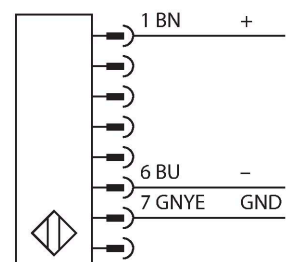

SLPP25-270P88

Lichtgordijn voor personenbeveiliging – zender/ontvanger paar

Technische gegevens

Type	SLPP25-270P88
Identnr.	3083736
Optische Gegevens	
Functie	lichtgordijn
Lichtsoort	IR
Golflengte	850 nm
Optische resolutie	25 mm
Reikwijdte	100...7000 mm
Hoogte bewakingsveld	270 mm
Aantal stralen	14
Met muting functie	neen
Scan Code	Instelbaar
Elektrische gegevens	
Bedrijfsspanning	20...28 VDC
Restriimpelspanning	< 10 % U _{ss}
DC nominale bedrijfsstroom	≤ 210 mA
Eigen stroomopname	≤ 275 mA
max. uitgangsstroom veilige uitgang	500 mA
Kortsluitbeveiliging	Ja
Ompoolbeveiliging	Ja
Uitgangsfunctie	2 x N.C., 2 x PNP
Aantal veilige halfgeleidersuitgangen	2
Aansprektijd typisch	< 10.5 ms
Met heropstartvergrendeling	ja
Onderdrukking mogelijk	ja

Kenmerken

- kabel met connector, 300 mm, M12x1, 8-polig
- beschermingsgraad IP65
- vlakke behuizing zonder dode zone
- instelling via DIP-switch
- instelling gereduceerde resolutie
- blanking functie
- bedrijfsspanning: 24 VDC ± 15 %
- resolutie 25 mm
- bewakingshoogte 270 mm (L1)
- personenbeschermingsgraad Cat 4 PL e volgens EN ISO 13849-1:2008
- type 4 volgens IEC 61496-1,-2
- SIL 3 volgens IEC 61508

Aansluitschema

Technische gegevens

Mechanische gegevens	
Bouwworm	Rechthoekig, EZ-Screen LP
Afmetingen	26 x 28 x 270 mm
Materiaal behuizing	metaal, AL, Geel polyester
Lens	kunststof, acryl
In cascade monteerbaar	nee
Elektrische aansluiting	Kabel met connector, M12 x 1, 0,3 m
Aantal aders	8
Omgevingstemperatuur	0...+55 °C
Beschermingsgraad	IP65
Bedrijfsspanningsindicatie	LED, groen
Schakeltoestandsindicatie	2-kleuren-LED, Rood
Tests/certificaten	
Vibratiebestendigheid	10-55 Hz at 0.35 mm
Schoktest	10 g at 16 ms (6000 cycles)
Certificaten	CE, cTUVus, PL e volgens ENISO 13849-1:2008, SIL 3 volgens IEC 61508