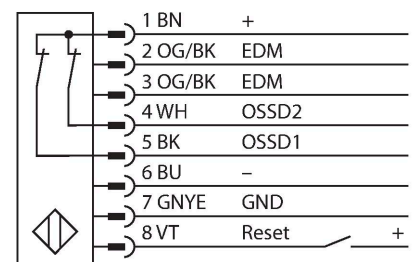

SLPP25-270P88

Lichtgordijn voor personenbeveiliging – zender/ontvanger paar

Technische gegevens

Type	SLPP25-270P88
Identnr.	3083736
Optische Gegevens	
Functie	lichtgordijn
Lichtsoort	IR
Golflengte	850 nm
Optische resolutie	25 mm
Reikwijdte	100...7000 mm
Hoogte bewakingsveld	270 mm
Aantal stralen	14
Met muting functie	neen
Scan Code	Instelbaar
Elektrische gegevens	
Bedrijfsspanning	20...28 VDC
Restriimpelspanning	< 10 % U _{ss}
DC nominale bedrijfsstroom	≤ 210 mA
Eigen stroomopname	≤ 275 mA
max. uitgangsstroom veilige uitgang	500 mA
Kortsluitbeveiliging	Ja
Ompoolbeveiliging	Ja
Uitgangsfunctie	2 x N.C., 2 x PNP
Aantal veilige halfgeleidersuitgangen	2
Aansprektijd typisch	< 10.5 ms
Met heropstartvergrendeling	ja
Onderdrukking mogelijk	ja

Kenmerken

- kabel met connector, 300 mm, M12x1, 8-polig
- beschermingsgraad IP65
- vlakke behuizing zonder dode zone
- instelling via DIP-switch
- instelling gereduceerde resolutie
- blanking functie
- bedrijfsspanning: 24 VDC ± 15 %
- resolutie 25 mm
- bewakingshoogte 270 mm (L1)
- personenbeschermingsgraad Cat 4 PL e volgens EN ISO 13849-1:2008
- type 4 volgens IEC 61496-1,-2
- SIL 3 volgens IEC 61508

Aansluitschema

Technische gegevens

Mechanische gegevens	
Bouwworm	Rechthoekig, EZ-Screen LP
Afmetingen	26 x 28 x 270 mm
Materiaal behuizing	metaal, AL, Geel polyester
Lens	kunststof, acryl
In cascade monteerbaar	nee
Elektrische aansluiting	Kabel met connector, M12 x 1, 0,3 m
Aantal aders	8
Omgevingstemperatuur	0...+55 °C
Beschermingsgraad	IP65
Bedrijfsspanningsindicatie	LED, groen
Schakeltoestandsindicatie	2-kleuren-LED, Rood
Tests/certificaten	
Vibratiebestendigheid	10-55 Hz at 0.35 mm
Schoktest	10 g at 16 ms (6000 cycles)
Certificaten	CE, cTUVus, PL e volgens ENISO 13849-1:2008, SIL 3 volgens IEC 61508