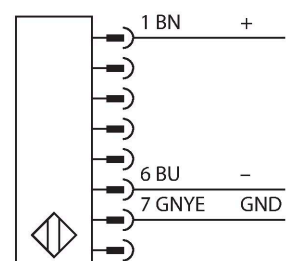

### Technische gegevens

Type	SLPP25-550P88
Identnr.	3083738
<b>Optische Gegevens</b>	
Functie	lichtgordijn
Lichtsoort	IR
Golflengte	850 nm
Optische resolutie	25 mm
Reikwijdte	100...7000 mm
Hoogte bewakingsveld	550 mm
Aantal stralen	28
Met muting functie	neen
Scan Code	Instelbaar
<b>Elektrische gegevens</b>	
Bedrijfsspanning	20...28 VDC
Restriimpelspanning	< 10 % $U_{ss}$
DC nominale bedrijfsstroom	≤ 210 mA
Eigen stroomopname	≤ 275 mA
max. uitgangsstroom veilige uitgang	500 mA
Kortsluitbeveiliging	Ja
Ompoolbeveiliging	Ja
Uitgangsfunctie	2 x N.C., 2 x PNP
Aantal veilige halfgeleidersuitgangen	2
Aansprektijd typisch	< 16.5 ms
Met heropstartvergrendeling	ja
Onderdrukking mogelijk	ja

### Kenmerken

- kabel met connector, 300 mm, M12x1, 8-polig
- beschermingsgraad IP65
- vlakke behuizing zonder dode zone
- instelling via DIP-switch
- instelling gereduceerde resolutie
- blanking functie
- bedrijfsspanning: 24 VDC ± 15 %
- resolutie 25 mm
- bewakingshoogte 550 mm (L1)
- personenbeschermingsgraad Cat 4 PL e volgens EN ISO 13849-1:2008
- type 4 volgens IEC 61496-1,-2
- SIL 3 volgens IEC 61508

## Technische gegevens

Mechanische gegevens	
Bouwworm	Rechthoekig, EZ-Screen LP
Afmetingen	26 x 28 x 549 mm
Materiaal behuizing	metaal, AL, Geel polyester
Lens	kunststof, acryl
In cascade monteerbaar	nee
Elektrische aansluiting	Kabel met connector, M12 x 1, 0,3 m
Aantal aders	8
Omgevingstemperatuur	0...+55 °C
Beschermingsgraad	IP65
Bedrijfsspanningsindicatie	LED, groen
Schakeltoestandsindicatie	2-kleuren-LED, Rood
Tests/certificaten	
Vibratiebestendigheid	10-55 Hz at 0.35 mm
Schoktest	10 g at 16 ms (6000 cycles)
Certificaten	CE, cTUVus, PL e volgens ENISO 13849-1:2008, SIL 3 volgens IEC 61508