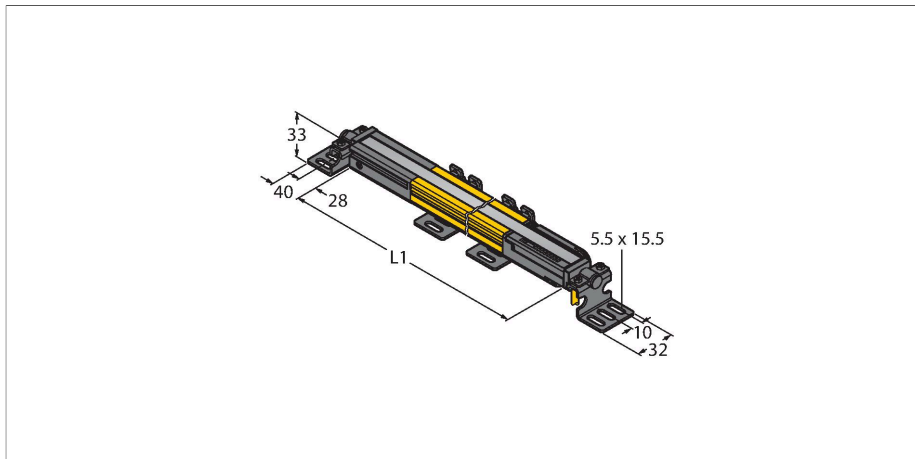

## Lichtgordijn voor personenbeveiliging – zender/ontvanger paar

### Technische gegevens

Type	SLPP25-550P88
Identnr.	3083738
<b>Optische Gegevens</b>	
Functie	lichtgordijn
Lichtsoort	IR
Golflengte	850 nm
Optische resolutie	25 mm
Reikwijdte	100...7000 mm
Hoogte bewakingsveld	550 mm
Aantal stralen	28
Met muting functie	neen
Scan Code	Instelbaar
<b>Elektrische gegevens</b>	
Bedrijfsspanning	20...28 VDC
Restriimpelspanning	< 10 % $U_{ss}$
DC nominale bedrijfsstroom	≤ 210 mA
Eigen stroomopname	≤ 275 mA
max. uitgangsstroom veilige uitgang	500 mA
Kortsluitbeveiliging	Ja
Ompoolbeveiliging	Ja
Uitgangsfunctie	2 x N.C., 2 x PNP
Aantal veilige halfgeleidersuitgangen	2
Aansprektijd typisch	< 16.5 ms
Met heropstartvergrendeling	ja
Onderdrukking mogelijk	ja

### Kenmerken

- kabel met connector, 300 mm, M12x1, 8-polig
- beschermingsgraad IP65
- vlakke behuizing zonder dode zone
- instelling via DIP-switch
- instelling gereduceerde resolutie
- blanking functie
- bedrijfsspanning: 24 VDC ± 15 %
- resolutie 25 mm
- bewakingshoogte 550 mm (L1)
- personenbeschermingsgraad Cat 4 PL e volgens EN ISO 13849-1:2008
- type 4 volgens IEC 61496-1,-2
- SIL 3 volgens IEC 61508

## Technische gegevens

Mechanische gegevens	
Bouwworm	Rechthoekig, EZ-Screen LP
Afmetingen	26 x 28 x 549 mm
Materiaal behuizing	metaal, AL, Geel polyester
Lens	kunststof, acryl
In cascade monteerbaar	nee
Elektrische aansluiting	Kabel met connector, M12 x 1, 0,3 m
Aantal aders	8
Omgevingstemperatuur	0...+55 °C
Beschermingsgraad	IP65
Bedrijfsspanningsindicatie	LED, groen
Schakeltoestandsindicatie	2-kleuren-LED, Rood
Tests/certificaten	
Vibratiebestendigheid	10-55 Hz at 0.35 mm
Schoktest	10 g at 16 ms (6000 cycles)
Certificaten	CE, cTUVus, PL e volgens ENISO 13849-1:2008, SIL 3 volgens IEC 61508