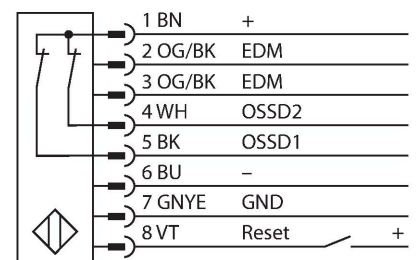

## Lichtgordijn voor personenbeveiliging – zender/ontvanger paar

### Technische gegevens

Type	SLPP25-550P88
Identnr.	3083738
<b>Optische Gegevens</b>	
Functie	lichtgordijn
Lichtsoort	IR
Golflengte	850 nm
Optische resolutie	25 mm
Reikwijdte	100...7000 mm
Hoogte bewakingsveld	550 mm
Aantal stralen	28
Met muting functie	neen
Scan Code	Instelbaar
<b>Elektrische gegevens</b>	
Bedrijfsspanning	20...28 VDC
Restriimpelspanning	< 10 % $U_{ss}$
DC nominale bedrijfsstroom	≤ 210 mA
Eigen stroomopname	≤ 275 mA
max. uitgangsstroom veilige uitgang	500 mA
Kortsluitbeveiliging	Ja
Ompoolbeveiliging	Ja
Uitgangsfunctie	2 x N.C., 2 x PNP
Aantal veilige halfgeleidersuitgangen	2
Aansprektijd typisch	< 16.5 ms
Met heropstartvergrendeling	ja
Onderdrukking mogelijk	ja

### Kenmerken

- kabel met connector, 300 mm, M12x1, 8-polig
- beschermingsgraad IP65
- vlakke behuizing zonder dode zone
- instelling via DIP-switch
- instelling gereduceerde resolutie
- blanking functie
- bedrijfsspanning: 24 VDC ± 15 %
- resolutie 25 mm
- bewakingshoogte 550 mm (L1)
- personenbeschermingsgraad Cat 4 PL e volgens EN ISO 13849-1:2008
- type 4 volgens IEC 61496-1,-2
- SIL 3 volgens IEC 61508

## Technische gegevens

Mechanische gegevens	
Bouwworm	Rechthoekig, EZ-Screen LP
Afmetingen	26 x 28 x 549 mm
Materiaal behuizing	metaal, AL, Geel polyester
Lens	kunststof, acryl
In cascade monteerbaar	nee
Elektrische aansluiting	Kabel met connector, M12 x 1, 0,3 m
Aantal aders	8
Omgevingstemperatuur	0...+55 °C
Beschermingsgraad	IP65
Bedrijfsspanningsindicatie	LED, groen
Schakeltoestandsindicatie	2-kleuren-LED, Rood
Tests/certificaten	
Vibratiebestendigheid	10-55 Hz at 0.35 mm
Schoktest	10 g at 16 ms (6000 cycles)
Certificaten	CE, cTUVus, PL e volgens ENISO 13849-1:2008, SIL 3 volgens IEC 61508