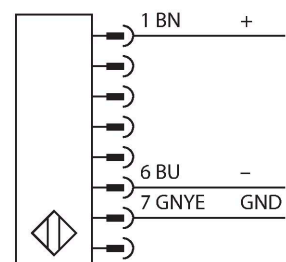

SLPP25-690P88

Lichtgordijn voor personenbeveiliging – zender/ontvanger paar

Technische gegevens

Type	SLPP25-690P88
Identnr.	3083739
Optische Gegevens	
Functie	lichtgordijn
Lichtsoort	IR
Golflengte	850 nm
Optische resolutie	25 mm
Reikwijdte	100...7000 mm
Hoogte bewakingsveld	690 mm
Aantal stralen	35
Met muting functie	neen
Scan Code	Instelbaar
Elektrische gegevens	
Bedrijfsspanning	20...28 VDC
Restriimpelspanning	< 10 % U_{ss}
DC nominale bedrijfsstroom	≤ 210 mA
Eigen stroomopname	≤ 275 mA
max. uitgangsstroom veilige uitgang	500 mA
Kortsluitbeveiliging	Ja
Ompoolbeveiliging	Ja
Uitgangsfunctie	2 x N.C., 2 x PNP
Aantal veilige halfgeleidersuitgangen	2
Aansprektijd typisch	< 19.5 ms
Met heropstartvergrendeling	ja
Onderdrukking mogelijk	ja

Kenmerken

- kabel met connector, 300 mm, M12x1, 8-polig
- beschermingsgraad IP65
- vlakke behuizing zonder dode zone
- instelling via DIP-switch
- instelling gereduceerde resolutie
- blanking functie
- bedrijfsspanning: 24 VDC ± 15 %
- resolutie 25 mm
- bewakingshoogte 690 mm (L1)
- personenbeschermingsgraad Cat 4 PL e volgens EN ISO 13849-1:2008
- type 4 volgens IEC 61496-1,-2
- SIL 3 volgens IEC 61508

Aansluitschema

Technische gegevens

Mechanische gegevens	
Bouwworm	Rechthoekig, EZ-Screen LP
Afmetingen	26 x 28 x 689 mm
Materiaal behuizing	metaal, AL, Geel polyester
Lens	kunststof, acryl
In cascade monteerbaar	nee
Elektrische aansluiting	Kabel met connector, M12 x 1, 0,3 m
Aantal aders	8
Omgevingstemperatuur	0...+55 °C
Beschermingsgraad	IP65
Bedrijfsspanningsindicatie	LED, groen
Schakeltoestandsindicatie	2-kleuren-LED, Rood
Tests/certificaten	
Vibratiebestendigheid	10-55 Hz at 0.35 mm
Schoktest	10 g at 16 ms (6000 cycles)
Certificaten	CE, cTUVus, PL e volgens ENISO 13849-1:2008, SIL 3 volgens IEC 61508