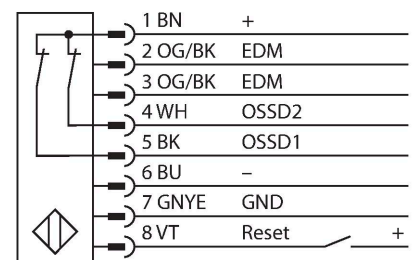

SLPP25-690P88

Lichtgordijn voor personenbeveiliging – zender/ontvanger paar

Technische gegevens

Type	SLPP25-690P88
Identnr.	3083739
Optische Gegevens	
Functie	lichtgordijn
Lichtsoort	IR
Golflengte	850 nm
Optische resolutie	25 mm
Reikwijdte	100...7000 mm
Hoogte bewakingsveld	690 mm
Aantal stralen	35
Met muting functie	neen
Scan Code	Instelbaar
Elektrische gegevens	
Bedrijfsspanning	20...28 VDC
Restriimpelspanning	< 10 % U_{ss}
DC nominale bedrijfsstroom	≤ 210 mA
Eigen stroomopname	≤ 275 mA
max. uitgangsstroom veilige uitgang	500 mA
Kortsluitbeveiliging	Ja
Ompoolbeveiliging	Ja
Uitgangsfunctie	2 x N.C., 2 x PNP
Aantal veilige halfgeleidersuitgangen	2
Aansprektijd typisch	< 19.5 ms
Met heropstartvergrendeling	ja
Onderdrukking mogelijk	ja

Kenmerken

- kabel met connector, 300 mm, M12x1, 8-polig
- beschermingsgraad IP65
- vlakke behuizing zonder dode zone
- instelling via DIP-switch
- instelling gereduceerde resolutie
- blanking functie
- bedrijfsspanning: 24 VDC ± 15 %
- resolutie 25 mm
- bewakingshoogte 690 mm (L1)
- personenbeschermingsgraad Cat 4 PL e volgens EN ISO 13849-1:2008
- type 4 volgens IEC 61496-1,-2
- SIL 3 volgens IEC 61508

Aansluitschema

Technische gegevens

Mechanische gegevens	
Bouwworm	Rechthoekig, EZ-Screen LP
Afmetingen	26 x 28 x 689 mm
Materiaal behuizing	metaal, AL, Geel polyester
Lens	kunststof, acryl
In cascade monteerbaar	nee
Elektrische aansluiting	Kabel met connector, M12 x 1, 0,3 m
Aantal aders	8
Omgevingstemperatuur	0...+55 °C
Beschermingsgraad	IP65
Bedrijfsspanningsindicatie	LED, groen
Schakeltoestandsindicatie	2-kleuren-LED, Rood
Tests/certificaten	
Vibratiebestendigheid	10-55 Hz at 0.35 mm
Schoktest	10 g at 16 ms (6000 cycles)
Certificaten	CE, cTUVus, PL e volgens ENISO 13849-1:2008, SIL 3 volgens IEC 61508