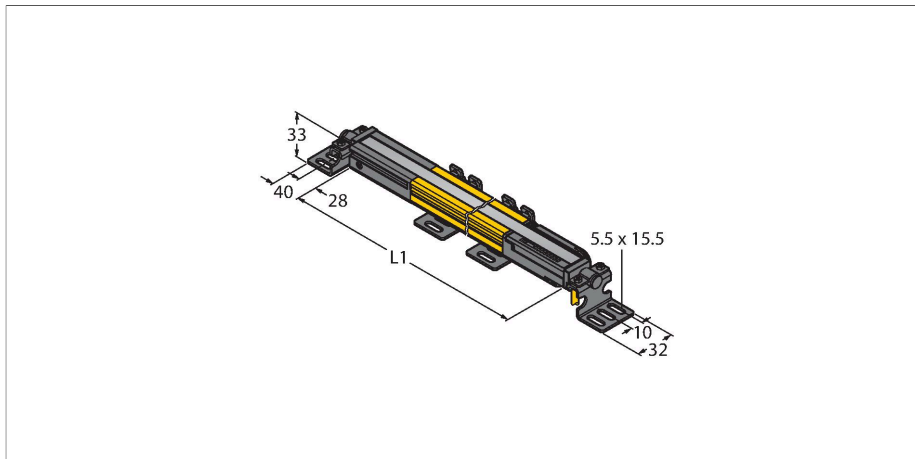

SLPP25-690P88

Lichtgordijn voor personenbeveiliging – zender/ontvanger paar

Technische gegevens

Type	SLPP25-690P88
Identnr.	3083739
Optische Gegevens	
Functie	lichtgordijn
Lichtsoort	IR
Golflengte	850 nm
Optische resolutie	25 mm
Reikwijdte	100...7000 mm
Hoogte bewakingsveld	690 mm
Aantal stralen	35
Met muting functie	neen
Scan Code	Instelbaar
Elektrische gegevens	
Bedrijfsspanning	20...28 VDC
Restriimpelspanning	< 10 % U_{ss}
DC nominale bedrijfsstroom	≤ 210 mA
Eigen stroomopname	≤ 275 mA
max. uitgangsstroom veilige uitgang	500 mA
Kortsluitbeveiliging	Ja
Ompoolbeveiliging	Ja
Uitgangsfunctie	2 x N.C., 2 x PNP
Aantal veilige halfgeleidersuitgangen	2
Aansprektijd typisch	< 19.5 ms
Met heropstartvergrendeling	ja
Onderdrukking mogelijk	ja

Kenmerken

- kabel met connector, 300 mm, M12x1, 8-polig
- beschermingsgraad IP65
- vlakke behuizing zonder dode zone
- instelling via DIP-switch
- instelling gereduceerde resolutie
- blanking functie
- bedrijfsspanning: 24 VDC ± 15 %
- resolutie 25 mm
- bewakingshoogte 690 mm (L1)
- personenbeschermingsgraad Cat 4 PL e volgens EN ISO 13849-1:2008
- type 4 volgens IEC 61496-1,-2
- SIL 3 volgens IEC 61508

Aansluitschema

Technische gegevens

Mechanische gegevens	
Bouwworm	Rechthoekig, EZ-Screen LP
Afmetingen	26 x 28 x 689 mm
Materiaal behuizing	metaal, AL, Geel polyester
Lens	kunststof, acryl
In cascade monteerbaar	nee
Elektrische aansluiting	Kabel met connector, M12 x 1, 0,3 m
Aantal aders	8
Omgevingstemperatuur	0...+55 °C
Beschermingsgraad	IP65
Bedrijfsspanningsindicatie	LED, groen
Schakeltoestandsindicatie	2-kleuren-LED, Rood
Tests/certificaten	
Vibratiebestendigheid	10-55 Hz at 0.35 mm
Schoktest	10 g at 16 ms (6000 cycles)
Certificaten	CE, cTUVus, PL e volgens ENISO 13849-1:2008, SIL 3 volgens IEC 61508