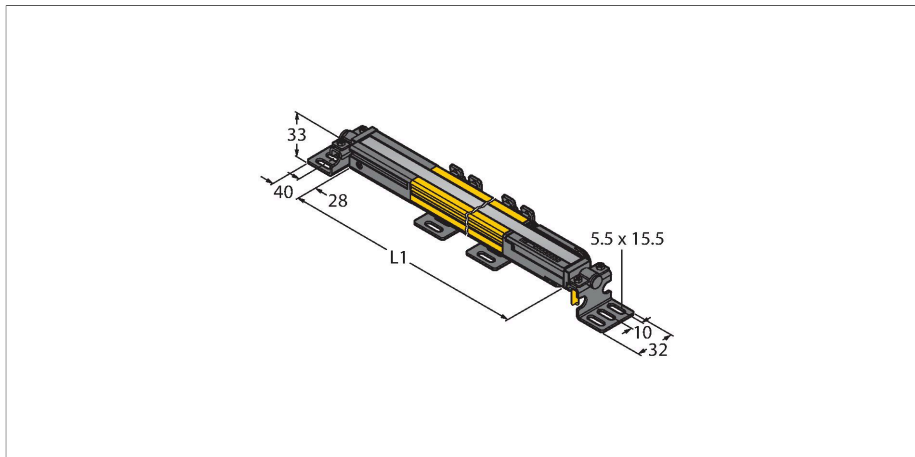

## Lichtgordijn voor personenbeveiliging – zender/ontvanger paar

### Technische gegevens

Type	SLPP25-830P88
Identnr.	3083740
<b>Optische Gegevens</b>	
Functie	lichtgordijn
Lichtsoort	IR
Golflengte	850 nm
Optische resolutie	25 mm
Reikwijdte	100...7000 mm
Hoogte bewakingsveld	830 mm
Aantal stralen	42
Met muting functie	neen
Scan Code	Instelbaar
<b>Elektrische gegevens</b>	
Bedrijfsspanning	20...28 VDC
Restriempelspanning	< 10 % $U_{ss}$
DC nominale bedrijfsstroom	≤ 210 mA
Eigen stroomopname	≤ 275 mA
max. uitgangsstroom veilige uitgang	500 mA
Kortsluitbeveiliging	Ja
Ompoolbeveiliging	Ja
Uitgangsfunctie	2 x N.C., 2 x PNP
Aantal veilige halfgeleidersuitgangen	2
Aansprektijd typisch	< 22.5 ms
Met heropstartvergrendeling	ja
Onderdrukking mogelijk	ja

### Kenmerken

- kabel met connector, 300 mm, M12x1, 8-polig
- beschermingsgraad IP65
- vlakke behuizing zonder dode zone
- instelling via DIP-switch
- instelling gereduceerde resolutie
- blanking functie
- bedrijfsspanning: 24 VDC ± 15 %
- resolutie 25 mm
- bewakingshoogte 830 mm (L1)
- personenbeschermingsgraad Cat 4 PL e volgens EN ISO 13849-1:2008
- type 4 volgens IEC 61496-1,-2
- SIL 3 volgens IEC 61508

## Technische gegevens

Mechanische gegevens	
Bouwworm	Rechthoekig, EZ-Screen LP
Afmetingen	26 x 28 x 829 mm
Materiaal behuizing	metaal, AL, Geel polyester
Lens	kunststof, acryl
In cascade monteerbaar	nee
Elektrische aansluiting	Kabel met connector, M12 x 1, 0,3 m
Aantal aders	8
Omgevingstemperatuur	0...+55 °C
Beschermingsgraad	IP65
Bedrijfsspanningsindicatie	LED, groen
Schakeltoestandsindicatie	2-kleuren-LED, Rood
Tests/certificaten	
Vibratiebestendigheid	10-55 Hz at 0.35 mm
Schoktest	10 g at 16 ms (6000 cycles)
Certificaten	CE, cTUVus, PL e volgens ENISO 13849-1:2008, SIL 3 volgens IEC 61508