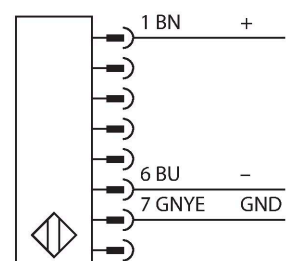

### Technische gegevens

Type	SLPP25-830P88
Identnr.	3083740
<b>Optische Gegevens</b>	
Functie	lichtgordijn
Lichtsoort	IR
Golflengte	850 nm
Optische resolutie	25 mm
Reikwijdte	100...7000 mm
Hoogte bewakingsveld	830 mm
Aantal stralen	42
Met muting functie	neen
Scan Code	Instelbaar
<b>Elektrische gegevens</b>	
Bedrijfsspanning	20...28 VDC
Restriempelspanning	< 10 % $U_{ss}$
DC nominale bedrijfsstroom	≤ 210 mA
Eigen stroomopname	≤ 275 mA
max. uitgangsstroom veilige uitgang	500 mA
Kortsluitbeveiliging	Ja
Ompoolbeveiliging	Ja
Uitgangsfunctie	2 x N.C., 2 x PNP
Aantal veilige halfgeleidersuitgangen	2
Aansprektijd typisch	< 22.5 ms
Met heropstartvergrendeling	ja
Onderdrukking mogelijk	ja

### Kenmerken

- kabel met connector, 300 mm, M12x1, 8-polig
- beschermingsgraad IP65
- vlakke behuizing zonder dode zone
- instelling via DIP-switch
- instelling gereduceerde resolutie
- blanking functie
- bedrijfsspanning: 24 VDC ± 15 %
- resolutie 25 mm
- bewakingshoogte 830 mm (L1)
- personenbeschermingsgraad Cat 4 PL e volgens EN ISO 13849-1:2008
- type 4 volgens IEC 61496-1,-2
- SIL 3 volgens IEC 61508

## Technische gegevens

Mechanische gegevens	
Bouwworm	Rechthoekig, EZ-Screen LP
Afmetingen	26 x 28 x 829 mm
Materiaal behuizing	metaal, AL, Geel polyester
Lens	kunststof, acryl
In cascade monteerbaar	nee
Elektrische aansluiting	Kabel met connector, M12 x 1, 0,3 m
Aantal aders	8
Omgevingstemperatuur	0...+55 °C
Beschermingsgraad	IP65
Bedrijfsspanningsindicatie	LED, groen
Schakeltoestandsindicatie	2-kleuren-LED, Rood
Tests/certificaten	
Vibratiebestendigheid	10-55 Hz at 0.35 mm
Schoktest	10 g at 16 ms (6000 cycles)
Certificaten	CE, cTUVus, PL e volgens ENISO 13849-1:2008, SIL 3 volgens IEC 61508