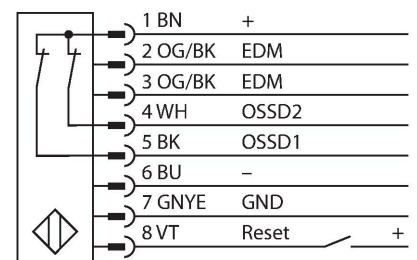

## Lichtgordijn voor personenbeveiliging – zender/ontvanger paar

### Technische gegevens

Type	SLPP25-830P88
Identnr.	3083740
<b>Optische Gegevens</b>	
Functie	lichtgordijn
Lichtsoort	IR
Golflengte	850 nm
Optische resolutie	25 mm
Reikwijdte	100...7000 mm
Hoogte bewakingsveld	830 mm
Aantal stralen	42
Met muting functie	neen
Scan Code	Instelbaar
<b>Elektrische gegevens</b>	
Bedrijfsspanning	20...28 VDC
Restriempelspanning	< 10 % $U_{ss}$
DC nominale bedrijfsstroom	≤ 210 mA
Eigen stroomopname	≤ 275 mA
max. uitgangsstroom veilige uitgang	500 mA
Kortsluitbeveiliging	Ja
Ompoolbeveiliging	Ja
Uitgangsfunctie	2 x N.C., 2 x PNP
Aantal veilige halfgeleidersuitgangen	2
Aansprektijd typisch	< 22.5 ms
Met heropstartvergrendeling	ja
Onderdrukking mogelijk	ja

### Kenmerken

- kabel met connector, 300 mm, M12x1, 8-polig
- beschermingsgraad IP65
- vlakke behuizing zonder dode zone
- instelling via DIP-switch
- instelling gereduceerde resolutie
- blanking functie
- bedrijfsspanning: 24 VDC ± 15 %
- resolutie 25 mm
- bewakingshoogte 830 mm (L1)
- personenbeschermingsgraad Cat 4 PL e volgens EN ISO 13849-1:2008
- type 4 volgens IEC 61496-1,-2
- SIL 3 volgens IEC 61508

## Technische gegevens

Mechanische gegevens	
Bouwworm	Rechthoekig, EZ-Screen LP
Afmetingen	26 x 28 x 829 mm
Materiaal behuizing	metaal, AL, Geel polyester
Lens	kunststof, acryl
In cascade monteerbaar	nee
Elektrische aansluiting	Kabel met connector, M12 x 1, 0,3 m
Aantal aders	8
Omgevingstemperatuur	0...+55 °C
Beschermingsgraad	IP65
Bedrijfsspanningsindicatie	LED, groen
Schakeltoestandsindicatie	2-kleuren-LED, Rood
Tests/certificaten	
Vibratiebestendigheid	10-55 Hz at 0.35 mm
Schoktest	10 g at 16 ms (6000 cycles)
Certificaten	CE, cTUVus, PL e volgens ENISO 13849-1:2008, SIL 3 volgens IEC 61508