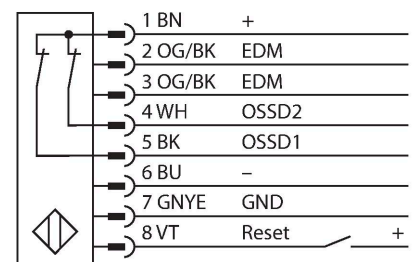

SLPP25-970P88

Lichtgordijn voor personenbeveiliging – zender/ontvanger paar

Technische gegevens

Type	SLPP25-970P88
Identnr.	3083741
Optische Gegevens	
Functie	lichtgordijn
Lichtsoort	IR
Golflengte	850 nm
Optische resolutie	25 mm
Reikwijdte	100...7000 mm
Hoogte bewakingsveld	970 mm
Aantal stralen	49
Met muting functie	neen
Scan Code	Instelbaar
Elektrische gegevens	
Bedrijfsspanning	20...28 VDC
Restriimpelspanning	< 10 % U_{ss}
DC nominale bedrijfsstroom	≤ 210 mA
Eigen stroomopname	≤ 275 mA
max. uitgangsstroom veilige uitgang	500 mA
Kortsluitbeveiliging	Ja
Ompoolbeveiliging	Ja
Uitgangsfunctie	2 x N.C., 2 x PNP
Aantal veilige halfgeleidersuitgangen	2
Aansprektijd typisch	< 25.5 ms
Met heropstartvergrendeling	ja
Onderdrukking mogelijk	ja

Kenmerken

- kabel met connector, 300 mm, M12x1, 8-polig
- beschermingsgraad IP65
- vlakke behuizing zonder dode zone
- instelling via DIP-switch
- instelling gereduceerde resolutie
- blanking functie
- bedrijfsspanning: 24 VDC ± 15 %
- resolutie 25 mm
- bewakingshoogte 970 mm (L1)
- personenbeschermingsgraad Cat 4 PL e volgens EN ISO 13849-1:2008
- type 4 volgens IEC 61496-1,-2
- SIL 3 volgens IEC 61508

Aansluitschema

Technische gegevens

Mechanische gegevens	
Bouwworm	Rechthoekig, EZ-Screen LP
Afmetingen	26 x 28 x 969 mm
Materiaal behuizing	metaal, AL, Geel polyester
Lens	kunststof, acryl
In cascade monteerbaar	nee
Elektrische aansluiting	Kabel met connector, M12 x 1, 0,3 m
Aantal aders	8
Omgevingstemperatuur	0...+55 °C
Beschermingsgraad	IP65
Bedrijfsspanningsindicatie	LED, groen
Schakeltoestandsindicatie	2-kleuren-LED, Rood
Tests/certificaten	
Vibratiebestendigheid	10-55 Hz at 0.35 mm
Schoktest	10 g at 16 ms (6000 cycles)
Certificaten	CE, cTUVus, PL e volgens ENISO 13849-1:2008, SIL 3 volgens IEC 61508