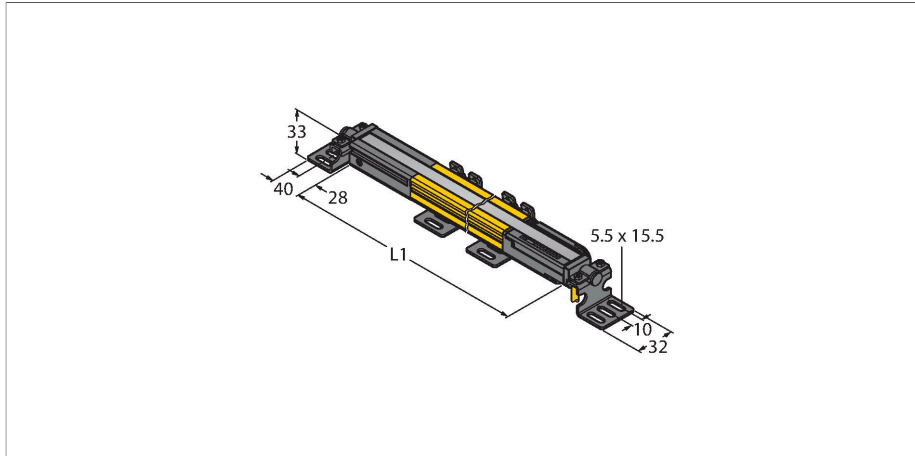

SLPP25-970P88

Lichtgordijn voor personenbeveiliging – zender/ontvanger paar

Technische gegevens

Type	SLPP25-970P88
Identnr.	3083741
Optische Gegevens	
Functie	lichtgordijn
Lichtsoort	IR
Golflengte	850 nm
Optische resolutie	25 mm
Reikwijdte	100...7000 mm
Hoogte bewakingsveld	970 mm
Aantal stralen	49
Met muting functie	neen
Scan Code	Instelbaar
Elektrische gegevens	
Bedrijfsspanning	20...28 VDC
Restriimpelspanning	< 10 % U_{ss}
DC nominale bedrijfsstroom	≤ 210 mA
Eigen stroomopname	≤ 275 mA
max. uitgangsstroom veilige uitgang	500 mA
Kortsluitbeveiliging	Ja
Ompoolbeveiliging	Ja
Uitgangsfunctie	2 x N.C., 2 x PNP
Aantal veilige halfgeleidersuitgangen	2
Aansprektijd typisch	< 25.5 ms
Met heropstartvergrendeling	ja
Onderdrukking mogelijk	ja

Kenmerken

- kabel met connector, 300 mm, M12x1, 8-polig
- beschermingsgraad IP65
- vlakke behuizing zonder dode zone
- instelling via DIP-switch
- instelling gereduceerde resolutie
- blanking functie
- bedrijfsspanning: 24 VDC ± 15 %
- resolutie 25 mm
- bewakingshoogte 970 mm (L1)
- personenbeschermingsgraad Cat 4 PL e volgens EN ISO 13849-1:2008
- type 4 volgens IEC 61496-1,-2
- SIL 3 volgens IEC 61508

Aansluitschema

Technische gegevens

Mechanische gegevens	
Bouwworm	Rechthoekig, EZ-Screen LP
Afmetingen	26 x 28 x 969 mm
Materiaal behuizing	metaal, AL, Geel polyester
Lens	kunststof, acryl
In cascade monteerbaar	nee
Elektrische aansluiting	Kabel met connector, M12 x 1, 0,3 m
Aantal aders	8
Omgevingstemperatuur	0...+55 °C
Beschermingsgraad	IP65
Bedrijfsspanningsindicatie	LED, groen
Schakeltoestandsindicatie	2-kleuren-LED, Rood
Tests/certificaten	
Vibratiebestendigheid	10-55 Hz at 0.35 mm
Schoktest	10 g at 16 ms (6000 cycles)
Certificaten	CE, cTUVus, PL e volgens ENISO 13849-1:2008, SIL 3 volgens IEC 61508