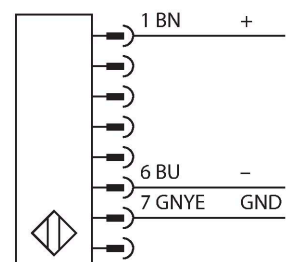

SLPP25-970P88

Lichtgordijn voor personenbeveiliging – zender/ontvanger paar

Technische gegevens

Type	SLPP25-970P88
Identnr.	3083741
Optische Gegevens	
Functie	lichtgordijn
Lichtsoort	IR
Golflengte	850 nm
Optische resolutie	25 mm
Reikwijdte	100...7000 mm
Hoogte bewakingsveld	970 mm
Aantal stralen	49
Met muting functie	neen
Scan Code	Instelbaar
Elektrische gegevens	
Bedrijfsspanning	20...28 VDC
Restriimpelspanning	< 10 % U_{ss}
DC nominale bedrijfsstroom	≤ 210 mA
Eigen stroomopname	≤ 275 mA
max. uitgangsstroom veilige uitgang	500 mA
Kortsluitbeveiliging	Ja
Ompoolbeveiliging	Ja
Uitgangsfunctie	2 x N.C., 2 x PNP
Aantal veilige halfgeleidersuitgangen	2
Aansprektijd typisch	< 25.5 ms
Met heropstartvergrendeling	ja
Onderdrukking mogelijk	ja

Kenmerken

- kabel met connector, 300 mm, M12x1, 8-polig
- beschermingsgraad IP65
- vlakke behuizing zonder dode zone
- instelling via DIP-switch
- instelling gereduceerde resolutie
- blanking functie
- bedrijfsspanning: 24 VDC ± 15 %
- resolutie 25 mm
- bewakingshoogte 970 mm (L1)
- personenbeschermingsgraad Cat 4 PL e volgens EN ISO 13849-1:2008
- type 4 volgens IEC 61496-1,-2
- SIL 3 volgens IEC 61508

Aansluitschema

Technische gegevens

Mechanische gegevens	
Bouwworm	Rechthoekig, EZ-Screen LP
Afmetingen	26 x 28 x 969 mm
Materiaal behuizing	metaal, AL, Geel polyester
Lens	kunststof, acryl
In cascade monteerbaar	nee
Elektrische aansluiting	Kabel met connector, M12 x 1, 0,3 m
Aantal aders	8
Omgevingstemperatuur	0...+55 °C
Beschermingsgraad	IP65
Bedrijfsspanningsindicatie	LED, groen
Schakeltoestandsindicatie	2-kleuren-LED, Rood
Tests/certificaten	
Vibratiebestendigheid	10-55 Hz at 0.35 mm
Schoktest	10 g at 16 ms (6000 cycles)
Certificaten	CE, cTUVus, PL e volgens ENISO 13849-1:2008, SIL 3 volgens IEC 61508