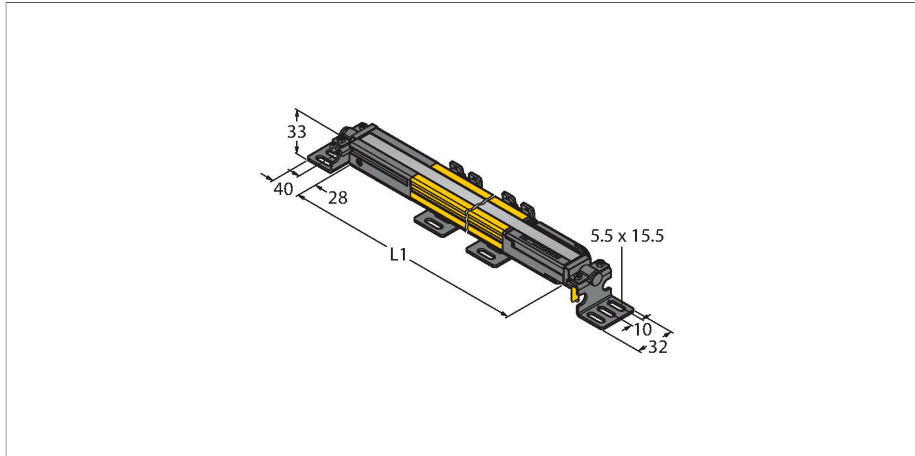

SLPP25-1110P88

Lichtgordijn voor personenbeveiliging – zender/ontvanger paar

Technische gegevens

Type	SLPP25-1110P88
Identnr.	3083742
Optische Gegevens	
Functie	lichtgordijn
Lichtsoort	IR
Golflengte	850 nm
Optische resolutie	25 mm
Reikwijdte	100...7000 mm
Hoogte bewakingsveld	1110 mm
Aantal stralen	56
Met muting functie	neen
Scan Code	Instelbaar
Elektrische gegevens	
Bedrijfsspanning	20...28 VDC
Restriimpelspanning	< 10 % U _{ss}
DC nominale bedrijfsstroom	≤ 210 mA
Eigen stroomopname	≤ 275 mA
max. uitgangsstroom veilige uitgang	500 mA
Kortsluitbeveiliging	Ja
Ompoolbeveiliging	Ja
Uitgangsfunctie	2 x N.C., 2 x PNP
Aantal veilige halfgeleidersuitgangen	2
Aansprektijd typisch	< 28.5 ms
Met heropstartvergrendeling	ja
Onderdrukking mogelijk	ja

Kenmerken

- kabel met connector, 300 mm, M12x1, 8-polig
- beschermingsgraad IP65
- vlakke behuizing zonder dode zone
- instelling via DIP-switch
- instelling gereduceerde resolutie
- blanking functie
- bedrijfsspanning: 24 VDC ± 15 %
- resolutie 25 mm
- bewakingshoogte 1110 mm (L1)
- personenbeschermingsgraad Cat 4 PL e volgens EN ISO 13849-1:2008
- type 4 volgens IEC 61496-1,-2
- SIL 3 volgens IEC 61508

Aansluitschema

Technische gegevens

Mechanische gegevens	
Bouwworm	Rechthoekig, EZ-Screen LP
Afmetingen	26 x 28 x 1108 mm
Materiaal behuizing	metaal, AL, Geel polyester
Lens	kunststof, acryl
In cascade monteerbaar	nee
Elektrische aansluiting	Kabel met connector, M12 x 1, 0,3 m
Aantal aders	8
Omgevingstemperatuur	0...+55 °C
Beschermingsgraad	IP65
Bedrijfsspanningsindicatie	LED, groen
Schakeltoestandsindicatie	2-kleuren-LED, Rood
Tests/certificaten	
Vibratiebestendigheid	10-55 Hz at 0.35 mm
Schoktest	10 g at 16 ms (6000 cycles)
Certificaten	CE, cTUVus, PL e volgens ENISO 13849-1:2008, SIL 3 volgens IEC 61508