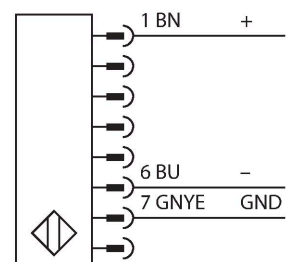

SLPP25-1110P88

Lichtgordijn voor personenbeveiliging – zender/ontvanger paar

Technische gegevens

Type	SLPP25-1110P88
Identnr.	3083742
Optische Gegevens	
Functie	lichtgordijn
Lichtsoort	IR
Golflengte	850 nm
Optische resolutie	25 mm
Reikwijdte	100...7000 mm
Hoogte bewakingsveld	1110 mm
Aantal stralen	56
Met muting functie	neen
Scan Code	Instelbaar
Elektrische gegevens	
Bedrijfsspanning	20...28 VDC
Restriimpelspanning	< 10 % U _{ss}
DC nominale bedrijfsstroom	≤ 210 mA
Eigen stroomopname	≤ 275 mA
max. uitgangsstroom veilige uitgang	500 mA
Kortsluitbeveiliging	Ja
Ompoolbeveiliging	Ja
Uitgangsfunctie	2 x N.C., 2 x PNP
Aantal veilige halfgeleidersuitgangen	2
Aansprektijd typisch	< 28.5 ms
Met heropstartvergrendeling	ja
Onderdrukking mogelijk	ja

Kenmerken

- kabel met connector, 300 mm, M12x1, 8-polig
- beschermingsgraad IP65
- vlakke behuizing zonder dode zone
- instelling via DIP-switch
- instelling gereduceerde resolutie
- blanking functie
- bedrijfsspanning: 24 VDC ± 15 %
- resolutie 25 mm
- bewakingshoogte 1110 mm (L1)
- personenbeschermingsgraad Cat 4 PL e volgens EN ISO 13849-1:2008
- type 4 volgens IEC 61496-1,-2
- SIL 3 volgens IEC 61508

Aansluitschema

Technische gegevens

Mechanische gegevens	
Bouwworm	Rechthoekig, EZ-Screen LP
Afmetingen	26 x 28 x 1108 mm
Materiaal behuizing	metaal, AL, Geel polyester
Lens	kunststof, acryl
In cascade monteerbaar	nee
Elektrische aansluiting	Kabel met connector, M12 x 1, 0,3 m
Aantal aders	8
Omgevingstemperatuur	0...+55 °C
Beschermingsgraad	IP65
Bedrijfsspanningsindicatie	LED, groen
Schakeltoestandsindicatie	2-kleuren-LED, Rood
Tests/certificaten	
Vibratiebestendigheid	10-55 Hz at 0.35 mm
Schoktest	10 g at 16 ms (6000 cycles)
Certificaten	CE, cTUVus, PL e volgens ENISO 13849-1:2008, SIL 3 volgens IEC 61508