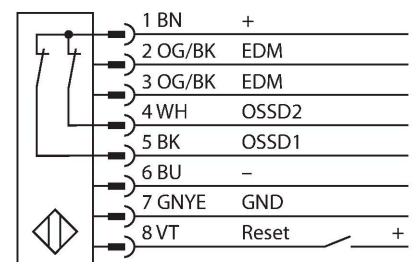

SLPP25-1110P88

Lichtgordijn voor personenbeveiliging – zender/ontvanger paar

Technische gegevens

Type	SLPP25-1110P88
Identnr.	3083742
Optische Gegevens	
Functie	lichtgordijn
Lichtsoort	IR
Golflengte	850 nm
Optische resolutie	25 mm
Reikwijdte	100...7000 mm
Hoogte bewakingsveld	1110 mm
Aantal stralen	56
Met muting functie	neen
Scan Code	Instelbaar
Elektrische gegevens	
Bedrijfsspanning	20...28 VDC
Restriimpelspanning	< 10 % U _{ss}
DC nominale bedrijfsstroom	≤ 210 mA
Eigen stroomopname	≤ 275 mA
max. uitgangsstroom veilige uitgang	500 mA
Kortsluitbeveiliging	Ja
Ompoolbeveiliging	Ja
Uitgangsfunctie	2 x N.C., 2 x PNP
Aantal veilige halfgeleidersuitgangen	2
Aansprektijd typisch	< 28.5 ms
Met heropstartvergrendeling	ja
Onderdrukking mogelijk	ja

Kenmerken

- kabel met connector, 300 mm, M12x1, 8-polig
- beschermingsgraad IP65
- vlakke behuizing zonder dode zone
- instelling via DIP-switch
- instelling gereduceerde resolutie
- blanking functie
- bedrijfsspanning: 24 VDC ± 15 %
- resolutie 25 mm
- bewakingshoogte 1110 mm (L1)
- personenbeschermingsgraad Cat 4 PL e volgens EN ISO 13849-1:2008
- type 4 volgens IEC 61496-1,-2
- SIL 3 volgens IEC 61508

Aansluitschema

Technische gegevens

Mechanische gegevens	
Bouwworm	Rechthoekig, EZ-Screen LP
Afmetingen	26 x 28 x 1108 mm
Materiaal behuizing	metaal, AL, Geel polyester
Lens	kunststof, acryl
In cascade monteerbaar	nee
Elektrische aansluiting	Kabel met connector, M12 x 1, 0,3 m
Aantal aders	8
Omgevingstemperatuur	0...+55 °C
Beschermingsgraad	IP65
Bedrijfsspanningsindicatie	LED, groen
Schakeltoestandsindicatie	2-kleuren-LED, Rood
Tests/certificaten	
Vibratiebestendigheid	10-55 Hz at 0.35 mm
Schoktest	10 g at 16 ms (6000 cycles)
Certificaten	CE, cTUVus, PL e volgens ENISO 13849-1:2008, SIL 3 volgens IEC 61508