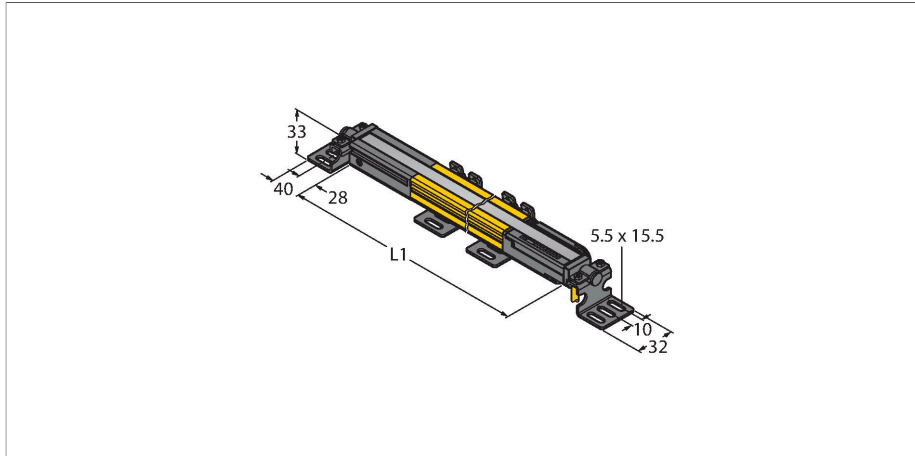

SLPP25-1250P88

Lichtgordijn voor personenbeveiliging – zender/ontvanger paar

Technische gegevens

Type	SLPP25-1250P88
Identnr.	3083743
Optische Gegevens	
Functie	lichtgordijn
Lichtsoort	IR
Golflengte	850 nm
Optische resolutie	25 mm
Reikwijdte	100...7000 mm
Hoogte bewakingsveld	1250 mm
Aantal stralen	63
Met muting functie	neen
Scan Code	Instelbaar
Elektrische gegevens	
Bedrijfsspanning	20...28 VDC
Restriimpelspanning	< 10 % U _{ss}
DC nominale bedrijfsstroom	≤ 210 mA
Eigen stroomopname	≤ 275 mA
max. uitgangsstroom veilige uitgang	500 mA
Kortsluitbeveiliging	Ja
Ompoolbeveiliging	Ja
Uitgangsfunctie	2 x N.C., 2 x PNP
Aantal veilige halfgeleidersuitgangen	2
Aansprektijd typisch	< 31.5 ms
Met heropstartvergrendeling	ja
Onderdrukking mogelijk	ja

Kenmerken

- kabel met connector, 300 mm, M12x1, 8-polig
- beschermingsgraad IP65
- vlakke behuizing zonder dode zone
- instelling via DIP-switch
- instelling gereduceerde resolutie
- blanking functie
- bedrijfsspanning: 24 VDC ± 15 %
- resolutie 25 mm
- bewakingshoogte 1250 mm (L1)
- personenbeschermingsgraad Cat 4 PL e volgens EN ISO 13849-1:2008
- type 4 volgens IEC 61496-1,-2
- SIL 3 volgens IEC 61508

Aansluitschema

Technische gegevens

Mechanische gegevens	
Bouwworm	Rechthoekig, EZ-Screen LP
Afmetingen	26 x 28 x 1248 mm
Materiaal behuizing	metaal, AL, Geel polyester
Lens	kunststof, acryl
In cascade monteerbaar	nee
Elektrische aansluiting	Kabel met connector, M12 x 1, 0,3 m
Aantal aders	8
Omgevingstemperatuur	0...+55 °C
Beschermingsgraad	IP65
Bedrijfsspanningsindicatie	LED, groen
Schakeltoestandsindicatie	2-kleuren-LED, Rood
Tests/certificaten	
Vibratiebestendigheid	10-55 Hz at 0.35 mm
Schoktest	10 g at 16 ms (6000 cycles)
Certificaten	CE, cTUVus, PL e volgens ENISO 13849-1:2008, SIL 3 volgens IEC 61508