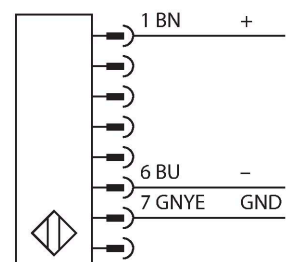

SLPP25-1250P88

Lichtgordijn voor personenbeveiliging – zender/ontvanger paar

Technische gegevens

Type	SLPP25-1250P88
Identnr.	3083743
Optische Gegevens	
Functie	lichtgordijn
Lichtsoort	IR
Golflengte	850 nm
Optische resolutie	25 mm
Reikwijdte	100...7000 mm
Hoogte bewakingsveld	1250 mm
Aantal stralen	63
Met muting functie	neen
Scan Code	Instelbaar
Elektrische gegevens	
Bedrijfsspanning	20...28 VDC
Restriimpelspanning	< 10 % U _{ss}
DC nominale bedrijfsstroom	≤ 210 mA
Eigen stroomopname	≤ 275 mA
max. uitgangsstroom veilige uitgang	500 mA
Kortsluitbeveiliging	Ja
Ompoolbeveiliging	Ja
Uitgangsfunctie	2 x N.C., 2 x PNP
Aantal veilige halfgeleidersuitgangen	2
Aansprektijd typisch	< 31.5 ms
Met heropstartvergrendeling	ja
Onderdrukking mogelijk	ja

Kenmerken

- kabel met connector, 300 mm, M12x1, 8-polig
- beschermingsgraad IP65
- vlakke behuizing zonder dode zone
- instelling via DIP-switch
- instelling gereduceerde resolutie
- blanking functie
- bedrijfsspanning: 24 VDC ± 15 %
- resolutie 25 mm
- bewakingshoogte 1250 mm (L1)
- personenbeschermingsgraad Cat 4 PL e volgens EN ISO 13849-1:2008
- type 4 volgens IEC 61496-1,-2
- SIL 3 volgens IEC 61508

Aansluitschema

Technische gegevens

Mechanische gegevens	
Bouwworm	Rechthoekig, EZ-Screen LP
Afmetingen	26 x 28 x 1248 mm
Materiaal behuizing	metaal, AL, Geel polyester
Lens	kunststof, acryl
In cascade monteerbaar	nee
Elektrische aansluiting	Kabel met connector, M12 x 1, 0,3 m
Aantal aders	8
Omgevingstemperatuur	0...+55 °C
Beschermingsgraad	IP65
Bedrijfsspanningsindicatie	LED, groen
Schakeltoestandsindicatie	2-kleuren-LED, Rood
Tests/certificaten	
Vibratiebestendigheid	10-55 Hz at 0.35 mm
Schoktest	10 g at 16 ms (6000 cycles)
Certificaten	CE, cTUVus, PL e volgens ENISO 13849-1:2008, SIL 3 volgens IEC 61508