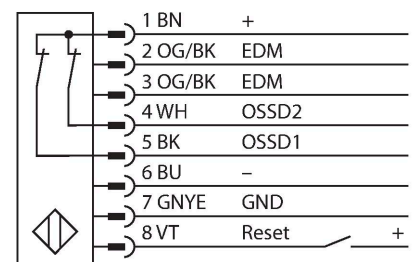

SLPP25-1250P88

Lichtgordijn voor personenbeveiliging – zender/ontvanger paar

Technische gegevens

Type	SLPP25-1250P88
Identnr.	3083743
Optische Gegevens	
Functie	lichtgordijn
Lichtsoort	IR
Golflengte	850 nm
Optische resolutie	25 mm
Reikwijdte	100...7000 mm
Hoogte bewakingsveld	1250 mm
Aantal stralen	63
Met muting functie	neen
Scan Code	Instelbaar
Elektrische gegevens	
Bedrijfsspanning	20...28 VDC
Restriimpelspanning	< 10 % U _{ss}
DC nominale bedrijfsstroom	≤ 210 mA
Eigen stroomopname	≤ 275 mA
max. uitgangsstroom veilige uitgang	500 mA
Kortsluitbeveiliging	Ja
Ompoolbeveiliging	Ja
Uitgangsfunctie	2 x N.C., 2 x PNP
Aantal veilige halfgeleidersuitgangen	2
Aansprektijd typisch	< 31.5 ms
Met heropstartvergrendeling	ja
Onderdrukking mogelijk	ja

Kenmerken

- kabel met connector, 300 mm, M12x1, 8-polig
- beschermingsgraad IP65
- vlakke behuizing zonder dode zone
- instelling via DIP-switch
- instelling gereduceerde resolutie
- blanking functie
- bedrijfsspanning: 24 VDC ± 15 %
- resolutie 25 mm
- bewakingshoogte 1250 mm (L1)
- personenbeschermingsgraad Cat 4 PL e volgens EN ISO 13849-1:2008
- type 4 volgens IEC 61496-1,-2
- SIL 3 volgens IEC 61508

Aansluitschema

Technische gegevens

Mechanische gegevens	
Bouwworm	Rechthoekig, EZ-Screen LP
Afmetingen	26 x 28 x 1248 mm
Materiaal behuizing	metaal, AL, Geel polyester
Lens	kunststof, acryl
In cascade monteerbaar	nee
Elektrische aansluiting	Kabel met connector, M12 x 1, 0,3 m
Aantal aders	8
Omgevingstemperatuur	0...+55 °C
Beschermingsgraad	IP65
Bedrijfsspanningsindicatie	LED, groen
Schakeltoestandsindicatie	2-kleuren-LED, Rood
Tests/certificaten	
Vibratiebestendigheid	10-55 Hz at 0.35 mm
Schoktest	10 g at 16 ms (6000 cycles)
Certificaten	CE, cTUVus, PL e volgens ENISO 13849-1:2008, SIL 3 volgens IEC 61508