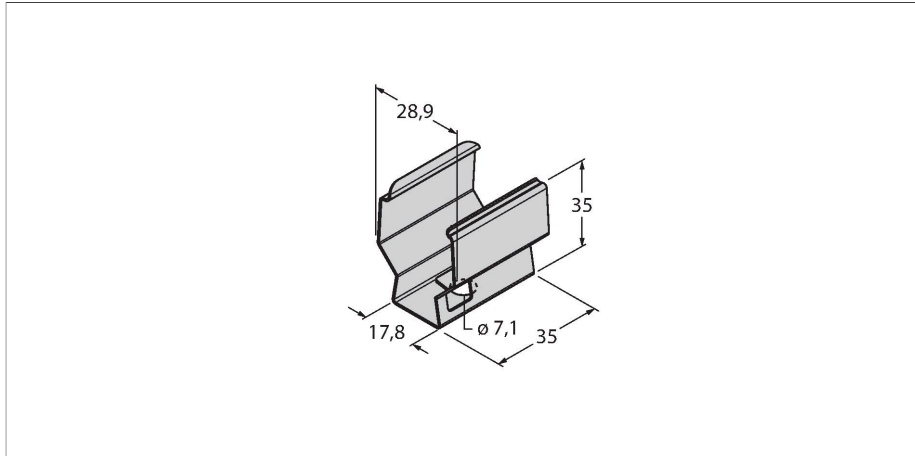

SMBWLS28SP

toebehoren – Montagebeugel

Kenmerken

- voor werklampen van de serie WLS28
- roestvaststaal
- set bestaande uit 2 klikbevestigingen

Technische gegevens

Type	SMBWLS28SP
Identnr.	3088063