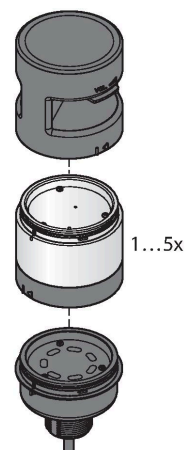

Technische gegevens

Tests/certificaten

Certificaten CE, UL gelisted

Toebehoren

Afmetingen	Type	Identnr.	
	B-TL70-5	3092223	TL70 basismodule, zwart, kabel, 5-polig, 2 m, aansluiting van 4 segmenten mogelijk
	B-TL70-8	3092224	TL70 basismodule, zwart, kabel, 8-polig, 2 m, aansluiting van 6 segmenten mogelijk
	B-TL70-Q5	3092226	TL70 basismodule, zwart, connector, 5-polig, M12 x 1, aansluiting van 4 segmenten mogelijk
	B-TL70-Q8	3092227	TL70 basismodule, zwart, connector, 8-polig, M12 x 1, aansluiting van 6 segmenten mogelijk