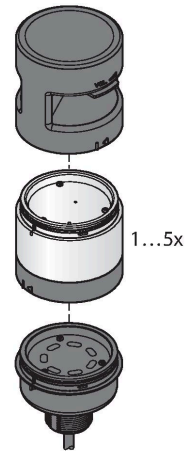

SG-TL70-B

LED-weergave – modulaire signaalzuil kleursegment

Technische gegevens

Type	SG-TL70-B
Identnr.	3092214
Signaal- en weergavegegevens	
Toepassingsdoel	LED-lamp
Functie	Signaalzuil
Lichtsoort	Blauw
Aslengte	470 nm
Luminous flux lumen	32 lm
LED-levensduur (L70)	50000 h
Dimbaar	nee
Kenmerken kleur 1	Blauw, Instelbaar via DIP-schakelaar, 32 lm
Elektrische gegevens	
Bedrijfsspanning	12...30 VDC
DC nominale bedrijfsstroom	≤ 420 mA
Max. stroomverbruik per kleur	420 mA
Aanspreektijd typisch	< 180 ms
Mechanische gegevens	
In cascade monteerbaar	nee
Bouwworm	gladde behuizing, TL70
Afmetingen	Ø 70 x 50 mm
Materiaal behuizing	Kunststof, PC, zwart
Window material	Polycarbonaat, diffuus
Elektrische aansluiting	2 m
Omgevingstemperatuur	-40...+50 °C
Relatieve luchtvochtigheid	0...95 %

Kenmerken

- Zwarte kunststof behuizing
- Beschermingsklasse IP65 (gemonteerd)
- Kleuren: Blauw
- programmeerbaar tussen continu- en knipfunctie
- bedrijfsspanning: 12...30 VDC
- Ingangen: PNP / NPN

Functieprincipe

De modulaire lichtzuil biedt een groot aantal varianten alsook een eenvoudige montage in een robuust design. Elke signaalzuil kan uit maximaal vijf kleurelementen en naar keuze een alarm worden samengesteld. Alle segmenten zijn configureerbaar via DIP-switch.

Technische gegevens

Beschermingsgraad	IP65
Tests/certificaten	
Certificaten	CE, UL gelisted

Toebehoren

Afmetingen	Type	Identnr.	
	B-TL70-5	3092223	TL70 basismodule, zwart, kabel, 5-polig, 2 m, aansluiting van 4 segmenten mogelijk
	B-TL70-8	3092224	TL70 basismodule, zwart, kabel, 8-polig, 2 m, aansluiting van 6 segmenten mogelijk
	B-TL70-Q5	3092226	TL70 basismodule, zwart, connector, 5-polig, M12 x 1, aansluiting van 4 segmenten mogelijk
	B-TL70-Q8	3092227	TL70 basismodule, zwart, connector, 8-polig, M12 x 1, aansluiting van 6 segmenten mogelijk