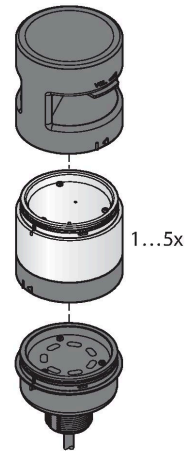

SG-TL70-W

LED-weergave – modulaire signaalzuil kleursegment

Technische gegevens

Type	SG-TL70-W
Identnr.	3092215
Signaal- en weergavegegevens	
Toepassingsdoel	LED-lamp
Functie	Signaalzuil
Lichtsoort	wit
Color temperature	5000 K
Luminous flux lumen	125 lm
LED-levensduur (L70)	50000 h
Dimbaar	nee
Kenmerken kleur 1	Wit, Instelbaar via DIP-schakelaar, 125 lm
Elektrische gegevens	
Bedrijfsspanning	12...30 VDC
DC nominale bedrijfsstroom	≤ 420 mA
Max. stroomverbruik per kleur	420 mA
Aanspreektijd typisch	< 180 ms
Mechanische gegevens	
In cascade monteerbaar	nee
Bouwworm	gladde behuizing, TL70
Afmetingen	Ø 70 x 50 mm
Materiaal behuizing	Kunststof, PC, zwart
Window material	Polycarbonaat, diffuus
Omgevingstemperatuur	-40...+50 °C
Relatieve luchtvochtigheid	0...95 %
Beschermingsgraad	IP65

Kenmerken

- Zwarte kunststof behuizing
- Beschermingsklasse IP65 (gemonteerd)
- kleuren: wit
- programmeerbaar tussen continu- en knipfunctie
- bedrijfsspanning: 12...30 VDC
- Ingangen: PNP / NPN

Functieprincipe

De modulaire lichtzuil biedt een groot aantal varianten alsook een eenvoudige montage in een robuust design. Elke signaalzuil kan uit maximaal vijf kleurelementen en naar keuze een alarm worden samengesteld. Alle segmenten zijn configureerbaar via DIP-switch.

Technische gegevens

Tests/certificaten

Certificaten CE, UL gelisted

Toebehoren

Afmetingen	Type	Identnr.	
	B-TL70-5	3092223	TL70 basismodule, zwart, kabel, 5-polig, 2 m, aansluiting van 4 segmenten mogelijk
	B-TL70-8	3092224	TL70 basismodule, zwart, kabel, 8-polig, 2 m, aansluiting van 6 segmenten mogelijk
	B-TL70-Q5	3092226	TL70 basismodule, zwart, connector, 5-polig, M12 x 1, aansluiting van 4 segmenten mogelijk
	B-TL70-Q8	3092227	TL70 basismodule, zwart, connector, 8-polig, M12 x 1, aansluiting van 6 segmenten mogelijk