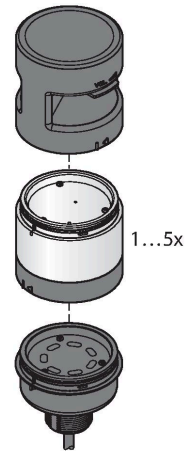

B-TL70-5

LED-weergave – modulaire signaalzuil

Basismodule

Technische gegevens

Type	B-TL70-5
Identnr.	3092223
Signaal- en weergavegegevens	
Toepassingsdoel	LED-lamp
Functie	Signaalzuil
Dimbaar	nee
Elektrische gegevens	
Bedrijfsspanning	12...30 VDC
Max. stroomverbruik per kleur	420 mA
Ingangstype	Bipolair (PNP/NPN)
Aanspreektijd typisch	< 180 ms
Mechanische gegevens	
In cascade monteerbaar	nee
Bouwworm	gladde behuizing, TL70
Afmetingen	Ø 70 x 47.5 mm
Materiaal behuizing	Kunststof, PC, zwart
Elektrische aansluiting	Kabel, 2 m, PVC
Aantal aders	5
Omgevingstemperatuur	-40...+50 °C
Relatieve luchtvochtigheid	0...95 %
Beschermingsgraad	IP65
Tests/certificaten	
Certificaten	CE, UL gelisted

Kenmerken

- zwarte kunststofbehuizing
- beschermingsgraad IP65
- bescherming tegen elektromagnetische en hoogfrequente storingen
- kabel, PVC, 2 m, 5 aders
- afsluitelement meegeleverd
- bedrijfsspanning: 12...30 VDC
- Ingangen: PNP / NPN
- configuratie via DIP-schakelaar

Aansluitschema

Functieprincipe

De modulaire lichtzuil biedt een groot aantal varianten alsook een eenvoudige montage in een robuust design. Elke signaalzuil kan uit maximaal vijf kleurelementen en naar keuze een alarm worden samengesteld. Alle segmenten zijn configureerbaar via DIP-switch.

Er zijn 5 kleuren blauw (B), groen (G), rood (R), geel (Y) en wit (W), die in willekeurige combinatie kunnen worden gebruikt. De positie van de segmenten kan achteraf worden gewijzigd, bovendien zijn de elementen uitbreidbaar. De betreffende aansluiting wordt via de basismodule gekozen. Het aansluitschema geeft een PNP-aansluitconfiguratie weer.