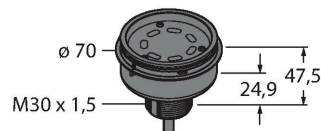

B-TL70-5

LED-weergave – modulaire signaalzuil

Basismodule

Technische gegevens

Type	B-TL70-5
Identnr.	3092223
Signaal- en weergavegegevens	
Toepassingsdoel	LED-lamp
Functie	Signaalzuil
Dimbaar	nee
Elektrische gegevens	
Bedrijfsspanning	12...30 VDC
Max. stroomverbruik per kleur	420 mA
Ingangstype	Bipolair (PNP/NPN)
Aanspreektijd typisch	< 180 ms
Mechanische gegevens	
In cascade monteerbaar	nee
Bouwworm	gladde behuizing, TL70
Afmetingen	Ø 70 x 47.5 mm
Materiaal behuizing	Kunststof, PC, zwart
Elektrische aansluiting	Kabel, 2 m, PVC
Aantal aders	5
Omgevingstemperatuur	-40...+50 °C
Relatieve luchtvochtigheid	0...95 %
Beschermingsgraad	IP65
Tests/certificaten	
Certificaten	CE, UL gelisted

Kenmerken

- zwarte kunststofbehuizing
- beschermingsgraad IP65
- bescherming tegen elektromagnetische en hoogfrequente storingen
- kabel, PVC, 2 m, 5 aders
- afsluitelement meegeleverd
- bedrijfsspanning: 12...30 VDC
- Ingangen: PNP / NPN
- configuratie via DIP-schakelaar

Toebehoren

Afmetingen	Type	Identnr.	
	SG-TL70-G	3092211	TL70 kleursegment, kleur: groen
	SG-TL70-Y	3092212	TL70 kleursegment, kleur: geel
	SG-TL70-R	3092213	TL70 kleursegment, kleur: rood
	SG-TL70-B	3092214	TL70 kleursegment, kleur: Blauw
	SG-TL70-W	3092215	TL70 kleursegment, kleur: wit
	SG-TL70-A	3092221	TL70 audiosegment, zwart