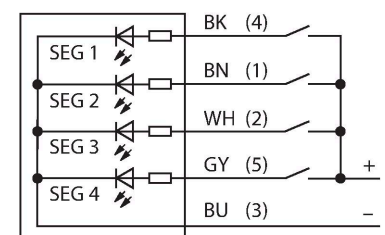

B-TL70-5

LED-weergave – modulaire signaalzuil

Basismodule

Technische gegevens

Type	B-TL70-5
Identnr.	3092223
Signaal- en weergavegegevens	
Toepassingsdoel	LED-lamp
Functie	Signaalzuil
Dimbaar	nee
Elektrische gegevens	
Bedrijfsspanning	12...30 VDC
Max. stroomverbruik per kleur	420 mA
Ingangstype	Bipolair (PNP/NPN)
Aanspreektijd typisch	< 180 ms
Mechanische gegevens	
In cascade monteerbaar	nee
Bouwworm	gladde behuizing, TL70
Afmetingen	Ø 70 x 47.5 mm
Materiaal behuizing	Kunststof, PC, zwart
Elektrische aansluiting	Kabel, 2 m, PVC
Aantal aders	5
Omgevingstemperatuur	-40...+50 °C
Relatieve luchtvochtigheid	0...95 %
Beschermingsgraad	IP65
Tests/certificaten	
Certificaten	CE, UL gelisted

Kenmerken

- zwarte kunststofbehuizing
- beschermingsgraad IP65
- bescherming tegen elektromagnetische en hoogfrequente storingen
- kabel, PVC, 2 m, 5 aders
- afsluitelement meegeleverd
- bedrijfsspanning: 12...30 VDC
- Ingangen: PNP / NPN
- configuratie via DIP-schakelaar

Aansluitschema

Functieprincipe

De modulaire lichtzuil biedt een groot aantal varianten alsook een eenvoudige montage in een robuust design. Elke signaalzuil kan uit maximaal vijf kleurelementen en naar keuze een alarm worden samengesteld. Alle segmenten zijn configureerbaar via DIP-switch.

Er zijn 5 kleuren blauw (B), groen (G), rood (R), geel (Y) en wit (W), die in willekeurige combinatie kunnen worden gebruikt. De positie van de segmenten kan achteraf worden gewijzigd, bovendien zijn de elementen uitbreidbaar. De betreffende aansluiting wordt via de basismodule gekozen. Het aansluitschema geeft een PNP-aansluitconfiguratie weer.