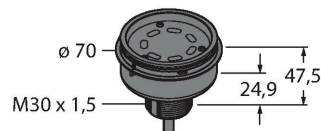

B-TL70-8

LED-weergave – modulaire signaalzuil

Basismodule

Technische gegevens

Type	B-TL70-8
Identnr.	3092224
Signaal- en weergavegegevens	
Toepassingsdoel	LED-lamp
Functie	Signaalzuil
Dimbaar	nee
Elektrische gegevens	
Bedrijfsspanning	12...30 VDC
Max. stroomverbruik per kleur	420 mA
Ingangstype	Bipolair (PNP/NPN)
Aanspreektijd typisch	< 180 ms
Mechanische gegevens	
In cascade monteerbaar	nee
Bouwworm	gladde behuizing, TL70
Afmetingen	Ø 70 x 47.5 mm
Materiaal behuizing	Kunststof, PC, zwart
Elektrische aansluiting	Kabel, 2 m, PVC
Aantal aders	8
Omgevingstemperatuur	-40...+50 °C
Relatieve luchtvochtigheid	0...95 %
Beschermingsgraad	IP65
Tests/certificaten	
Certificaten	CE, UL gelisted

Kenmerken

- zwarte kunststofbehuizing
- beschermingsgraad IP65
- bescherming tegen elektromagnetische en hoogfrequente storingen
- kabel, PVC, 2 m, 8 aders
- afsluitelement meegeleverd
- bedrijfsspanning: 12...30 VDC
- Ingangen: PNP / NPN
- configuratie via DIP-schakelaar

Toebehoren

Afmetingen	Type	Identnr.	
	SG-TL70-G	3092211	TL70 kleursegment, kleur: groen
	SG-TL70-Y	3092212	TL70 kleursegment, kleur: geel
	SG-TL70-R	3092213	TL70 kleursegment, kleur: rood
	SG-TL70-B	3092214	TL70 kleursegment, kleur: Blauw
	SG-TL70-W	3092215	TL70 kleursegment, kleur: wit
	SG-TL70-A	3092221	TL70 audiosegment, zwart