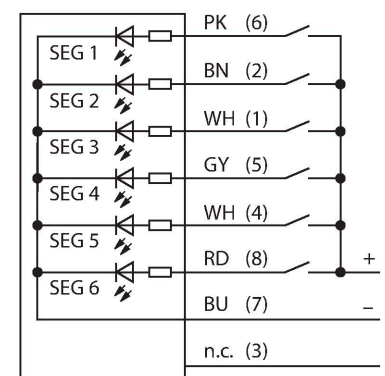

B-TL70-8

LED-weergave – modulaire signaalzuil

Basismodule

Technische gegevens

Type	B-TL70-8
Identnr.	3092224
Signaal- en weergavegegevens	
Toepassingsdoel	LED-lamp
Functie	Signaalzuil
Dimbaar	nee
Elektrische gegevens	
Bedrijfsspanning	12...30 VDC
Max. stroomverbruik per kleur	420 mA
Ingangstype	Bipolair (PNP/NPN)
Aanspreektijd typisch	< 180 ms
Mechanische gegevens	
In cascade monteerbaar	nee
Bouwworm	gladde behuizing, TL70
Afmetingen	Ø 70 x 47.5 mm
Materiaal behuizing	Kunststof, PC, zwart
Elektrische aansluiting	Kabel, 2 m, PVC
Aantal aders	8
Omgevingstemperatuur	-40...+50 °C
Relatieve luchtvochtigheid	0...95 %
Beschermingsgraad	IP65
Tests/certificaten	
Certificaten	CE, UL gelisted

Kenmerken

- zwarte kunststofbehuizing
- beschermingsgraad IP65
- bescherming tegen elektromagnetische en hoogfrequente storingen
- kabel, PVC, 2 m, 8 aders
- afsluitelement meegeleverd
- bedrijfsspanning: 12...30 VDC
- Ingangen: PNP / NPN
- configuratie via DIP-schakelaar

Aansluitschema

Functieprincipe

De modulaire lichtzuil biedt een groot aantal varianten alsook een eenvoudige montage in een robuust design. Elke signaalzuil kan uit maximaal vijf kleurelementen en naar keuze een alarm worden samengesteld. Alle segmenten zijn configureerbaar via DIP-switch.

Er zijn 5 kleuren blauw (B), groen (G), rood (R), geel (Y) en wit (W), die in willekeurige combinatie kunnen worden gebruikt.

De positie van de segmenten kan achteraf worden gewijzigd, bovendien zijn de elementen uitbreidbaar. De betreffende aansluiting wordt via de basismodule gekozen. Het aansluitschema geeft een PNP-aansluitconfiguratie weer.