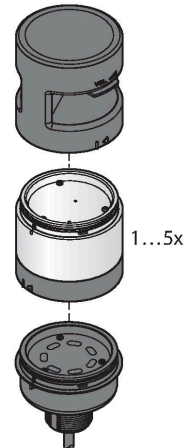

B-TL70-8

LED-weergave – modulaire signaalzuil

Basismodule

Technische gegevens

Type	B-TL70-8
Identnr.	3092224
Signaal- en weergavegegevens	
Toepassingsdoel	LED-lamp
Functie	Signaalzuil
Dimbaar	nee
Elektrische gegevens	
Bedrijfsspanning	12...30 VDC
Max. stroomverbruik per kleur	420 mA
Ingangstype	Bipolair (PNP/NPN)
Aanspreektijd typisch	< 180 ms
Mechanische gegevens	
In cascade monteerbaar	nee
Bouwworm	gladde behuizing, TL70
Afmetingen	Ø 70 x 47.5 mm
Materiaal behuizing	Kunststof, PC, zwart
Elektrische aansluiting	Kabel, 2 m, PVC
Aantal aders	8
Omgevingstemperatuur	-40...+50 °C
Relatieve luchtvochtigheid	0...95 %
Beschermingsgraad	IP65
Tests/certificaten	
Certificaten	CE, UL gelisted

Aansluitschema

Functieprincipe

De modulaire lichtzuil biedt een groot aantal varianten alsook een eenvoudige montage in een robuust design. Elke signaalzuil kan uit maximaal vijf kleurelementen en naar keuze een alarm worden samengesteld. Alle segmenten zijn configureerbaar via DIP-switch.

Er zijn 5 kleuren blauw (B), groen (G), rood (R), geel (Y) en wit (W), die in willekeurige combinatie kunnen worden gebruikt.

De positie van de segmenten kan achteraf worden gewijzigd, bovendien zijn de elementen uitbreidbaar. De betreffende aansluiting wordt via de basismodule gekozen. Het aansluitschema geeft een PNP-aansluitconfiguratie weer.

Toebehoren

Afmetingen	Type	Identnr.	
	SG-TL70-G	3092211	TL70 kleursegment, kleur: groen
	SG-TL70-Y	3092212	TL70 kleursegment, kleur: geel
	SG-TL70-R	3092213	TL70 kleursegment, kleur: rood
	SG-TL70-B	3092214	TL70 kleursegment, kleur: Blauw
	SG-TL70-W	3092215	TL70 kleursegment, kleur: wit
	SG-TL70-A	3092221	TL70 audiosegment, zwart