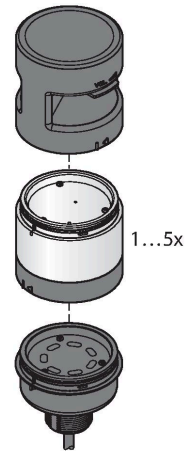

#### Technische gegevens

Type	B-TL70-Q5
Identnr.	3092226
<b>Signaal- en weergavegegevens</b>	
Toepassingsdoel	LED-lamp
Functie	Signaalzuil
Dimbaar	nee
<b>Elektrische gegevens</b>	
Bedrijfsspanning	12...30 VDC
Max. stroomverbruik per kleur	420 mA
Ingangstype	Bipolair (PNP/NPN)
Aanspreektijd typisch	< 180 ms
<b>Mechanische gegevens</b>	
In cascade monteerbaar	nee
Bouwworm	gladde behuizing, TL70
Afmetingen	Ø 70 x 47.5 mm
Materiaal behuizing	Kunststof, PC, zwart
Elektrische aansluiting	Connector, M12 x 1, 0.15 m, PVC
Aantal aders	5
Omgevingstemperatuur	-40...+50 °C
Relatieve luchtvochtigheid	0...95 %
Beschermingsgraad	IP65
<b>Tests/certificaten</b>	
Certificaten	CE, UL gelisted

#### Kenmerken

- zwarte kunststofbehuizing
- beschermingsgraad IP65
- bescherming tegen elektromagnetische en hoogfrequente storingen
- connector, M12 x 1, 5-polig
- afsluitelement meegeleverd
- bedrijfsspanning: 12...30 VDC
- Ingangen: PNP / NPN
- configuratie via DIP-schakelaar

#### Aansluitschema

## Toebehoren

Afmetingen	Type	Identnr.	
	RKC4.5T-2/TEL	6625016	Aansluitkabel, M12-contraconnector, recht, 5-polig, kabellengte: 2 m, mantelmateriaal: Pvc, zwart; cULus-goedkeuring
	WKC4.5T-2/TEL	6625028	Aansluitkabel, M12-contraconnector, haaks, 5-polig, kabellengte: 2 m, mantelmateriaal: Pvc, zwart; cULus-goedkeuring