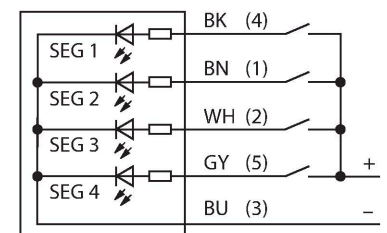

Aansluitschema

Functieprincipe

De modulaire lichtzuil biedt een groot aantal varianten alsook een eenvoudige montage in een robuust design. Elke signaalzuil kan uit maximaal vijf kleurelementen en naar keuze een alarm worden samengesteld. Alle segmenten zijn configureerbaar via DIP-switch.

Er zijn 5 kleuren blauw (B), groen (G), rood (R), geel (Y) en wit (W), die in willekeurige combinatie kunnen worden gebruikt. De positie van de segmenten kan achteraf worden gewijzigd, bovendien zijn de elementen uitbreidbaar. De betreffende aansluiting wordt via de basismodule gekozen. Het aansluitschema geeft een PNP-aansluitconfiguratie weer.