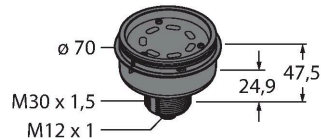

#### Technische gegevens

Type	B-TL70-Q5
Identnr.	3092226
<b>Signaal- en weergavegegevens</b>	
Toepassingsdoel	LED-lamp
Functie	Signaalzuil
Dimbaar	nee
<b>Elektrische gegevens</b>	
Bedrijfsspanning	12...30 VDC
Max. stroomverbruik per kleur	420 mA
Ingangstype	Bipolair (PNP/NPN)
Aanspreektijd typisch	< 180 ms
<b>Mechanische gegevens</b>	
In cascade monteerbaar	nee
Bouwworm	gladde behuizing, TL70
Afmetingen	Ø 70 x 47.5 mm
Materiaal behuizing	Kunststof, PC, zwart
Elektrische aansluiting	Connector, M12 x 1, 0.15 m, PVC
Aantal aders	5
Omgevingstemperatuur	-40...+50 °C
Relatieve luchtvochtigheid	0...95 %
Beschermingsgraad	IP65
<b>Tests/certificaten</b>	
Certificaten	CE, UL gelisted

## Toebehoren

Afmetingen	Type	Identnr.	
	RKC4.5T-2/TEL	6625016	Aansluitkabel, M12-contraconnector, recht, 5-polig, kabellengte: 2 m, mantelmateriaal: Pvc, zwart; cULus-goedkeuring
	WKC4.5T-2/TEL	6625028	Aansluitkabel, M12-contraconnector, haaks, 5-polig, kabellengte: 2 m, mantelmateriaal: Pvc, zwart; cULus-goedkeuring