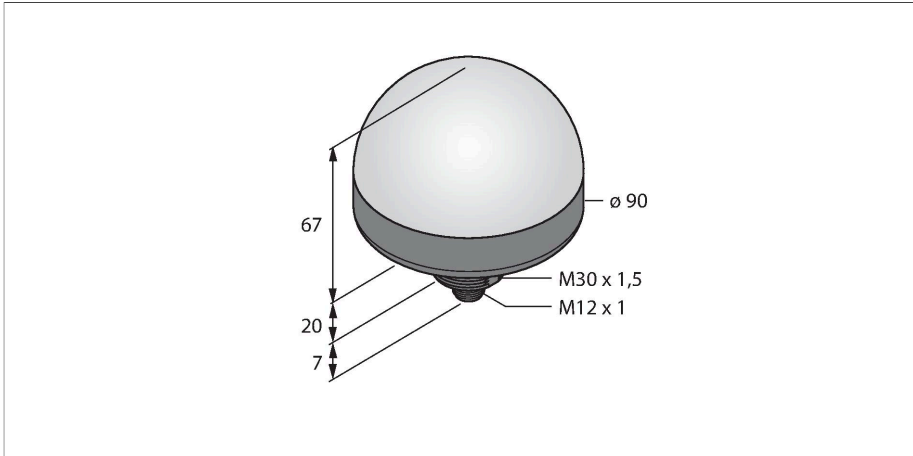

K90TLWBGYRPQ

LED-weergave – Signaallamp

Technische gegevens

Type	K90TLWBGYRPQ
Identnr.	3092836
Signaal- en weergavegegevens	
Toepassingsdoel	LED-lamp
Functie	Spot-licht
Lichtsoort	wit Blauw groen geel rood
LED-levensduur (L70)	50000 h
Dimbaar	nee
Kenmerken kleur 1	Wit, Doorlopend aan, 200 lm
Kenmerken kleur 2	Blauw, 55 lm
Kenmerken kleur 3	Groen, 150 lm
Kenmerken kleur 4	Geel, 35 lm
Kenmerken kleur 5	Rood, 65 lm
Elektrische gegevens	
Bedrijfsspanning	12...30 VDC
Max. stroomverbruik per kleur	475 mA
Input power	5.7 W
Ingangstype	PNP
Aanspreektijd typisch	< 150 ms
Mechanische gegevens	
In cascade monteerbaar	nee
Bouwworm	Hemisfeer, K90L
Afmetingen	Ø 90 x 87 mm
Materiaal behuizing	Kunststof, PC

Kenmerken

- rondom zichtbare LED-lamp
- beschermingsgraad IP67
- mechanische schroefdraad M30 x 1.5
- connector, M12 x 1, 8-polig
- Kleuren: Wit (COL 1), blauw (COL 2), groen (COL 3), geel (COL 4), rood (COL 5)
- Wisselt tussen de kleuren als er meerdere ingangen actief zijn
- bedrijfsspanning: 12...30 VDC
- apart aanstuurbaar
- Ingangen: PNP

Aansluitschema

Functieprincipe

Het LED-display is geschikt voor industriële toepassingen dankzij de robuuste uitvoering in de beschermingsgraad IP67. De LED brandt gedurende de duur van het ingangssignaal. Er brandt steeds slechts één kleur. Het gelijktijdig aansturen van meerdere kleuren zorgt voor een cyclische wissel van de kleuren.

Toebehoren

Afmetingen	Type	Identnr.	
	<p>RKC8T-2/TEL</p>	<p>6625130</p>	<p>Aansluitkabel, M12-contraconnector, recht, 8-polig, kabellengte: 2 m, mantelmateriaal: Pvc, zwart; cULus-goedkeuring</p>
	<p>WKC8T-2/TEL</p>	<p>6625133</p>	<p>Aansluitkabel, M12-contraconnector, haaks, 8-polig, kabellengte: 2 m, mantelmateriaal: Pvc, zwart; cULus-goedkeuring</p>