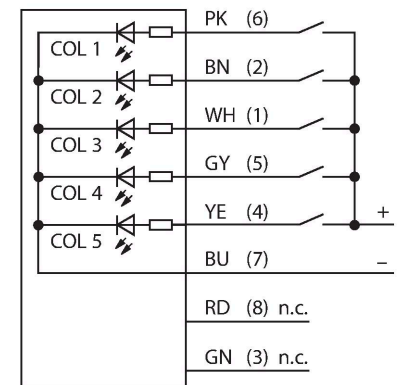

K90TLWBGYRPQ

LED-weergave – Signaallamp

Technische gegevens

Type	K90TLWBGYRPQ
Identnr.	3092836
Signaal- en weergavegegevens	
Toepassingsdoel	LED-lamp
Functie	Spot-licht
Lichtsoort	wit Blauw groen geel rood
LED-levensduur (L70)	50000 h
Dimbaar	nee
Kenmerken kleur 1	Wit, Doorlopend aan, 200 lm
Kenmerken kleur 2	Blauw, 55 lm
Kenmerken kleur 3	Groen, 150 lm
Kenmerken kleur 4	Geel, 35 lm
Kenmerken kleur 5	Rood, 65 lm
Elektrische gegevens	
Bedrijfsspanning	12...30 VDC
Max. stroomverbruik per kleur	475 mA
Input power	5.7 W
Ingangstype	PNP
Aanspreektijd typisch	< 150 ms
Mechanische gegevens	
In cascade monteerbaar	nee
Bouwworm	Hemisfeer, K90L
Afmetingen	Ø 90 x 87 mm
Materiaal behuizing	Kunststof, PC

Kenmerken

- rondom zichtbare LED-lamp
- beschermingsgraad IP67
- mechanische schroefdraad M30 x 1.5
- connector, M12 x 1, 8-polig
- Kleuren: Wit (COL 1), blauw (COL 2), groen (COL 3), geel (COL 4), rood (COL 5)
- Wisselt tussen de kleuren als er meerdere ingangen actief zijn
- bedrijfsspanning: 12...30 VDC
- apart aanstuurbaar
- Ingangen: PNP

Aansluitschema

Functieprincipe

Het LED-display is geschikt voor industriële toepassingen dankzij de robuuste uitvoering in de beschermingsgraad IP67. De LED brandt gedurende de duur van het ingangssignaal. Er brandt steeds slechts één kleur. Het gelijktijdig aansturen van meerdere kleuren zorgt voor een cyclische wissel van de kleuren.

Toebehoren

Afmetingen	Type	Identnr.	
	<p>RKC8T-2/TEL</p>	<p>6625130</p>	<p>Aansluitkabel, M12-contraconnector, recht, 8-polig, kabellengte: 2 m, mantelmateriaal: Pvc, zwart; cULus-goedkeuring</p>
	<p>WKC8T-2/TEL</p>	<p>6625133</p>	<p>Aansluitkabel, M12-contraconnector, haaks, 8-polig, kabellengte: 2 m, mantelmateriaal: Pvc, zwart; cULus-goedkeuring</p>