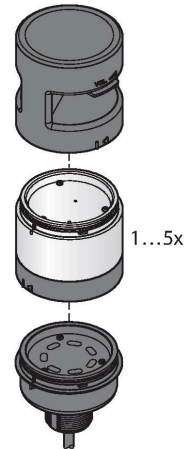

B-TL70DXN2-QP8

LED-weergave – modulaire signaalzuil

Basismodule met geïntegreerde radio-ontvanger

Technische gegevens

Type	B-TL70DXN2-QP8
Identnr.	3094220
Signaal- en weergavegegevens	
Toepassingsdoel	LED-lamp
Functie	Signaalzuil
Dimbaar	nee
Elektrische gegevens	
Bedrijfsspanning	12...30 VDC
Max. stroomverbruik per kleur	420 mA
Ingangstype	PNP
Aanspreektijd typisch	< 180 ms
Mechanische gegevens	
In cascade monteerbaar	nee
Bouwworm	gladde behuizing, TL70
Afmetingen	Ø 70 x 47.5 mm
Materiaal behuizing	Kunststof, PC, zwart
Elektrische aansluiting	Kabel met connector, M12 x 1, 0.15 m, PVC
Aantal aders	8
Omgevingstemperatuur	-40...+50 °C
Relatieve luchtvochtigheid	0...95 %
Beschermingsgraad	IP65
Tests/certificaten	
Certificaten	CE, UL gelisted

Aansluitschema

Functieprincipe

De modulaire lichtzuil biedt een groot aantal varianten alsook een eenvoudige montage in een robuust design. Elke signaalzuil kan uit maximaal vijf kleurelementen en naar keuze een alarm worden samengesteld. Alle segmenten zijn configureerbaar via DIP-switch. Er zijn 5 kleuren blauw (B), groen (G), rood (R), geel (Y) en wit (W), die in willekeurige combinatie kunnen worden gebruikt. De positie van de segmenten kan achteraf worden gewijzigd, bovendien zijn de elementen uitbreidbaar. De betreffende aansluiting wordt via de basismodule gekozen.

Het aansluitschema geeft een PNP-aansluitconfiguratie weer.

Toebehoren

Afmetingen	Type	Identnr.	
	RKC8T-2/TEL	6625130	Aansluitkabel, M12-contraconnector, recht, 8-polig, kabellengte: 2 m, mantelmateriaal: Pvc, zwart; cULus-goedkeuring
	WKC8T-2/TEL	6625133	Aansluitkabel, M12-contraconnector, haaks, 8-polig, kabellengte: 2 m, mantelmateriaal: Pvc, zwart; cULus-goedkeuring