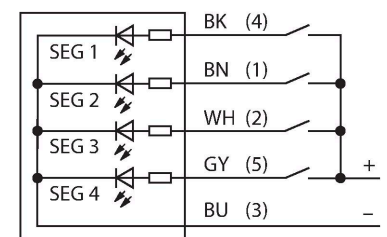

B-TL70DXN2-QP8

LED-weergave – modulaire signaalzuil

Basismodule met geïntegreerde radio-ontvanger

Technische gegevens

Type	B-TL70DXN2-QP8
Identnr.	3094220
Signaal- en weergavegegevens	
Toepassingsdoel	LED-lamp
Functie	Signaalzuil
Dimbaar	nee
Elektrische gegevens	
Bedrijfsspanning	12...30 VDC
Max. stroomverbruik per kleur	420 mA
Ingangstype	PNP
Aanspreektijd typisch	< 180 ms
Mechanische gegevens	
In cascade monteerbaar	nee
Bouwworm	gladde behuizing, TL70
Afmetingen	Ø 70 x 47.5 mm
Materiaal behuizing	Kunststof, PC, zwart
Elektrische aansluiting	Kabel met connector, M12 x 1, 0.15 m, PVC
Aantal aders	8
Omgevingstemperatuur	-40...+50 °C
Relatieve luchtvochtigheid	0...95 %
Beschermingsgraad	IP65
Tests/certificaten	
Certificaten	CE, UL gelisted

Aansluitschema

Functieprincipe

De modulaire lichtzuil biedt een groot aantal varianten alsook een eenvoudige montage in een robuust design. Elke signaalzuil kan uit maximaal vijf kleurelementen en naar keuze een alarm worden samengesteld. Alle segmenten zijn configureerbaar via DIP-switch. Er zijn 5 kleuren blauw (B), groen (G), rood (R), geel (Y) en wit (W), die in willekeurige combinatie kunnen worden gebruikt. De positie van de segmenten kan achteraf worden gewijzigd, bovendien zijn de elementen uitbreidbaar. De betreffende aansluiting wordt via de basismodule gekozen.

Het aansluitschema geeft een PNP-aansluitconfiguratie weer.

Toebehoren

Afmetingen	Type	Identnr.	
	RKC8T-2/TEL	6625130	Aansluitkabel, M12-contraconnector, recht, 8-polig, kabellengte: 2 m, mantelmateriaal: Pvc, zwart; cULus-goedkeuring
	WKC8T-2/TEL	6625133	Aansluitkabel, M12-contraconnector, haaks, 8-polig, kabellengte: 2 m, mantelmateriaal: Pvc, zwart; cULus-goedkeuring