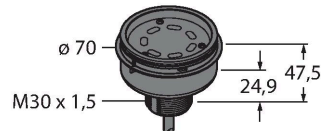

B-TL70DXN2-QP8

LED-weergave – modulaire signaalzuil

Basismodule met geïntegreerde radio-ontvanger

Technische gegevens

Type	B-TL70DXN2-QP8
Identnr.	3094220
Signaal- en weergavegegevens	
Toepassingsdoel	LED-lamp
Functie	Signaalzuil
Dimbaar	nee
Elektrische gegevens	
Bedrijfsspanning	12...30 VDC
Max. stroomverbruik per kleur	420 mA
Ingangstype	PNP
Aanspreektijd typisch	< 180 ms
Mechanische gegevens	
In cascade monteerbaar	nee
Bouwworm	gladde behuizing, TL70
Afmetingen	Ø 70 x 47.5 mm
Materiaal behuizing	Kunststof, PC, zwart
Elektrische aansluiting	Kabel met connector, M12 x 1, 0.15 m, PVC
Aantal aders	8
Omgevingstemperatuur	-40...+50 °C
Relatieve luchtvochtigheid	0...95 %
Beschermingsgraad	IP65
Tests/certificaten	
Certificaten	CE, UL gelisted

Kenmerken

- Zwarte kunststof behuizing
- Beschermingsklasse IP65
- Bescherming tegen elektromagnetische en hoogfrequente storingen
- Kabel, PVC, 150 mm, met connector, M12 x 1, 8-polig
- afsluitelement meegeleverd
- bedrijfsspanning: 12...30 VDC
- geïntegreerde draadloze module
- DX80 compatibele node
- configuratie via DIP-schakelaar

Het aansluitschema geeft een PNP-aansluitconfiguratie weer.

Toebehoren

Afmetingen	Type	Identnr.	
	RKC8T-2/TEL	6625130	Aansluitkabel, M12-contraconnector, recht, 8-polig, kabellengte: 2 m, mantelmateriaal: Pvc, zwart; cULus-goedkeuring
	WKC8T-2/TEL	6625133	Aansluitkabel, M12-contraconnector, haaks, 8-polig, kabellengte: 2 m, mantelmateriaal: Pvc, zwart; cULus-goedkeuring

Toebehoren

Afmetingen	Type	Identnr.	
	SG-TL70-G	3092211	TL70 kleursegment, kleur: groen
	SG-TL70-Y	3092212	TL70 kleursegment, kleur: geel
	SG-TL70-R	3092213	TL70 kleursegment, kleur: rood

Afmetingen	Type	Identnr.	
	SG-TL70-B	3092214	TL70 kleursegment, kleur: Blauw
	SG-TL70-W	3092215	TL70 kleursegment, kleur: wit
	SG-TL70-A	3092221	TL70 audiosegment, zwart