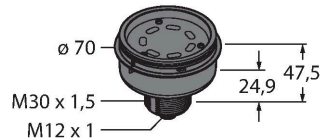

B-TL70DXN2-Q5C

LED-weergave – modulaire signaalzuil

Basismodule met geïntegreerde radio-ontvanger

Technische gegevens

Type	B-TL70DXN2-Q5C
Identnr.	3094223
Signaal- en weergavegegevens	
Toepassingsdoel	LED-lamp
Functie	Signaalzuil
Dimbaar	nee
Elektrische gegevens	
Bedrijfsspanning	12...30 VDC
Max. stroomverbruik per kleur	420 mA
Ingangstype	PNP
Aanspreektijd typisch	< 180 ms
Mechanische gegevens	
In cascade monteerbaar	nee
Bouwworm	gladde behuizing, TL70
Afmetingen	Ø 70 x 47.5 mm
Materiaal behuizing	Kunststof, PC, grijs
Elektrische aansluiting	Connector, M12 x 1, PVC
Aantal aders	5
Omgevingstemperatuur	-40...+50 °C
Relatieve luchtvochtigheid	0...95 %
Beschermingsgraad	IP65
Tests/certificaten	
Certificaten	CE, UL gelisted

Het aansluitschema geeft een PNP-aansluitconfiguratie weer.

Toebehoren

Afmetingen	Type	Identnr.	
	RKC4.5T-2/TEL	6625016	Aansluitkabel, M12-contraconnector, recht, 5-polig, kabellengte: 2 m, mantelmateriaal: Pvc, zwart; cULus-goedkeuring
	WKC4.5T-2/TEL	6625028	Aansluitkabel, M12-contraconnector, haaks, 5-polig, kabellengte: 2 m, mantelmateriaal: Pvc, zwart; cULus-goedkeuring

Toebehoren

Afmetingen	Type	Identnr.	
	SG-TL70-G	3092211	TL70 kleursegment, kleur: groen
	SG-TL70-Y	3092212	TL70 kleursegment, kleur: geel
	SG-TL70-R	3092213	TL70 kleursegment, kleur: rood

Afmetingen	Type	Identnr.	
	SG-TL70-B	3092214	TL70 kleursegment, kleur: Blauw
	SG-TL70-W	3092215	TL70 kleursegment, kleur: wit
	SG-TL70-A	3092221	TL70 audiosegment, zwart