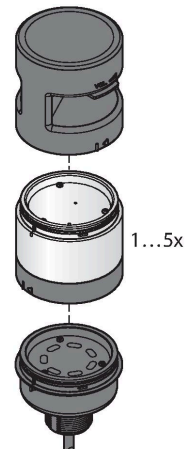

B-TL70DXN2-Q5C

LED-weergave – modulaire signaalzuil

Basismodule met geïntegreerde radio-ontvanger

Technische gegevens

Type	B-TL70DXN2-Q5C
Identnr.	3094223
Signaal- en weergavegegevens	
Toepassingsdoel	LED-lamp
Functie	Signaalzuil
Dimbaar	nee
Elektrische gegevens	
Bedrijfsspanning	12...30 VDC
Max. stroomverbruik per kleur	420 mA
Ingangstype	PNP
Aanspreektijd typisch	< 180 ms
Mechanische gegevens	
In cascade monteerbaar	nee
Bouwworm	gladde behuizing, TL70
Afmetingen	Ø 70 x 47.5 mm
Materiaal behuizing	Kunststof, PC, grijs
Elektrische aansluiting	Connector, M12 x 1, PVC
Aantal aders	5
Omgevingstemperatuur	-40...+50 °C
Relatieve luchtvochtigheid	0...95 %
Beschermingsgraad	IP65
Tests/certificaten	
Certificaten	CE, UL gelisted

Aansluitschema

Functieprincipe

De modulaire lichtzuil biedt een groot aantal varianten alsook een eenvoudige montage in een robuust design. Elke signaalzuil kan uit maximaal vijf kleurelementen en naar keuze een alarm worden samengesteld. Alle segmenten zijn configureerbaar via DIP-switch.

Er zijn 5 kleuren blauw (B), groen (G), rood (R), geel (Y) en wit (W), die in willekeurige combinatie kunnen worden gebruikt. De positie van de segmenten kan achteraf worden gewijzigd, bovendien zijn de elementen uitbreidbaar. De betreffende aansluiting wordt via de basismodule gekozen.

Het aansluitschema geeft een PNP-aansluitconfiguratie weer.

Toebehoren

Afmetingen	Type	Identnr.	
	RKC4.5T-2/TEL	6625016	Aansluitkabel, M12-contraconnector, recht, 5-polig, kabellengte: 2 m, mantelmateriaal: Pvc, zwart; cULus-goedkeuring
	WKC4.5T-2/TEL	6625028	Aansluitkabel, M12-contraconnector, haaks, 5-polig, kabellengte: 2 m, mantelmateriaal: Pvc, zwart; cULus-goedkeuring