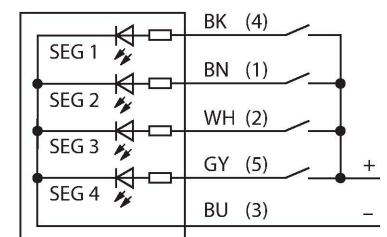

Aansluitschema

Functieprincipe

De modulaire lichtzuil biedt een groot aantal varianten alsook een eenvoudige montage in een robuust design. Elke signaalzuil kan uit maximaal vijf kleurelementen en naar keuze een alarm worden samengesteld. Alle segmenten zijn configureerbaar via DIP-switch.

Er zijn 5 kleuren blauw (B), groen (G), rood (R), geel (Y) en wit (W), die in willekeurige combinatie kunnen worden gebruikt. De positie van de segmenten kan achteraf worden gewijzigd, bovendien zijn de elementen uitbreidbaar. De betreffende aansluiting wordt via de basismodule gekozen.